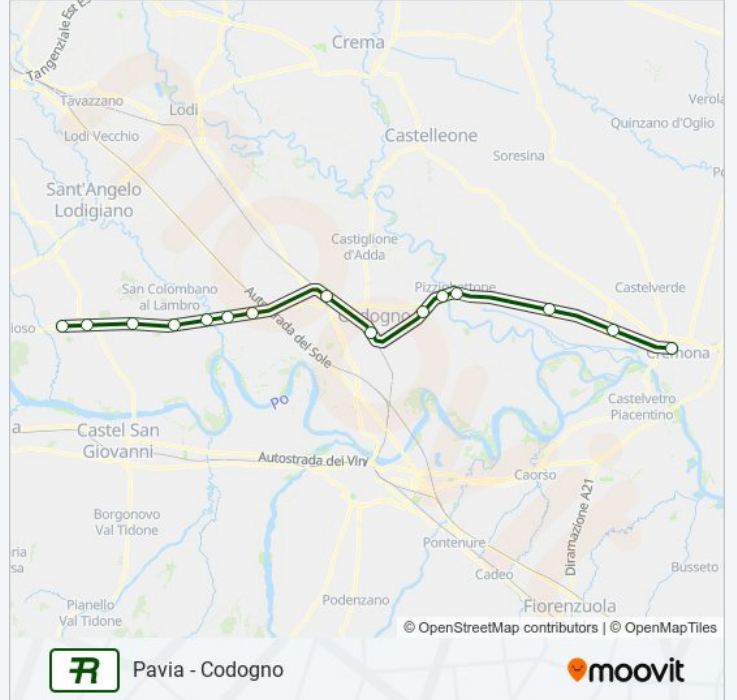

Pavia - Codogno

Scarica L'App

La linea R37 Pavia - Codogno ha una destinazione. Durante la settimana è operativa:

(1) Cremona: 07:38

Usa Moovit per trovare le fermate della linea R37 più vicine a te e scoprire quando passerà il prossimo mezzo della linea R37

Direzione: Cremona

15 fermate

[VISUALIZZA GLI ORARI DELLA LINEA](#)

Corteolona
Santa Cristina E Bissone
Miradolo Terme
Chignolo Po
Lambrinia
Orio Litta
Ospedaletto Lodigiano
Casalpusterlengo
Codogno
Maleo
Pizzighettone
Ponte D'Adda
Acquanegra Cremonese
Cava Tigozzi
Cremona

Orari della linea R37

Orari di partenza verso Cremona:

lunedì	07:38
martedì	07:38
mercoledì	07:38
giovedì	07:38
venerdì	07:38
sabato	07:38
domenica	Non in Servizio

Informazioni sulla linea R37

Direzione: Cremona

Fermate: 15

Durata del tragitto: 82 min

La linea in sintesi:

Orari, mappe e fermate della linea R37 disponibili in un PDF su moovitapp.com. Usa [App Moovit](#) per ottenere tempi di attesa reali, orari di tutte le altre linee o indicazioni passo-passo per muoverti con i mezzi pubblici a Milano e Lombardia.