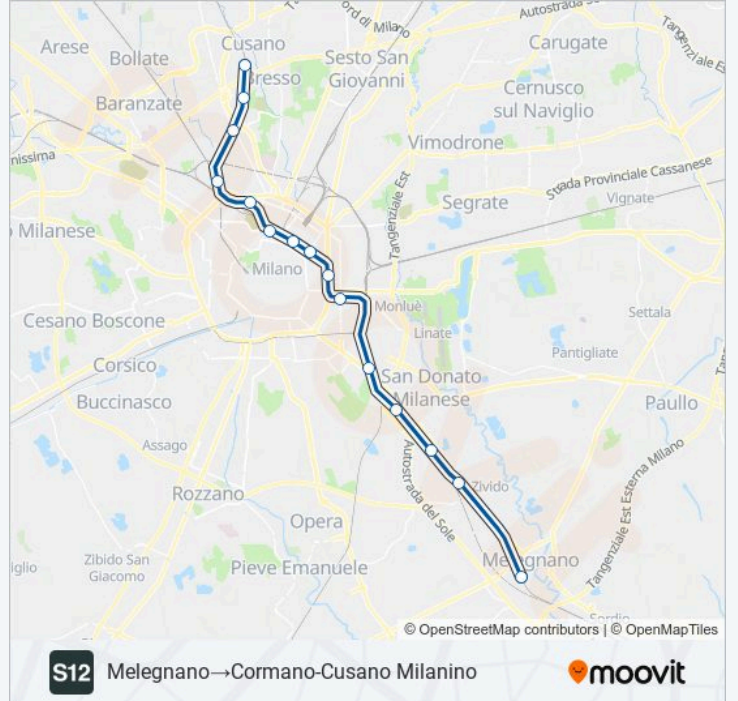

**Direzione: Cormano-Cusano
Milanino→Melegnano**

15 fermate

[VISUALIZZA GLI ORARI DELLA LINEA](#)

Cormano-Cusano Milanino
Milano Bruzzano Parco Nord
Milano Affori
Milano Bovisa-Politecnico
Milano Lancetti
Milano Porta Garibaldi (Passante)
Milano Repubblica
Milano Porta Venezia
Milano Dateo
Milano Porta Vittoria
Milano Rogoredo
San Donato Milanese
Borgolombardo
San Giuliano Milanese
Melegnano

Direzione: Cormano-Cusano Milanino→Melegnano

Fermate: 15

Durata del tragitto: 56 min

La linea in sintesi:

Direzione: Melegnano → Cormano-Cusano Milanino

15 fermate

[VISUALIZZA GLI ORARI DELLA LINEA](#)

- Melegnano
- San Giuliano Milanese
- Borgolombardo
- San Donato Milanese
- Milano Rogoredo
- Milano Porta Vittoria
- Milano Dateo
- Milano Porta Venezia
- Milano Repubblica
- Milano Porta Garibaldi (Passante)
- Milano Lancetti
- Milano Bovisa-Politecnico
- Milano Affori
- Milano Bruzzano Parco Nord
- Cormano-Cusano Milanino

Orari della linea S12

Orari di partenza verso Melegnano → Cormano-Cusano Milanino:

lunedì	06:53 - 20:53
martedì	06:53 - 20:53
mercoledì	06:53 - 20:53
giovedì	06:53 - 20:53
venerdì	06:53 - 20:53
sabato	Non in Servizio
domenica	Non in Servizio

Informazioni sulla linea S12

Direzione: Melegnano → Cormano-Cusano Milanino

Fermate: 15

Durata del tragitto: 56 min

La linea in sintesi:

Orari, mappe e fermate della linea S12 disponibili in un PDF su moovitapp.com. Usa App Moovit per ottenere tempi di attesa reali, orari di tutte le altre linee o indicazioni passo-passo per muoverti con i mezzi pubblici a Milano e Lombardia.