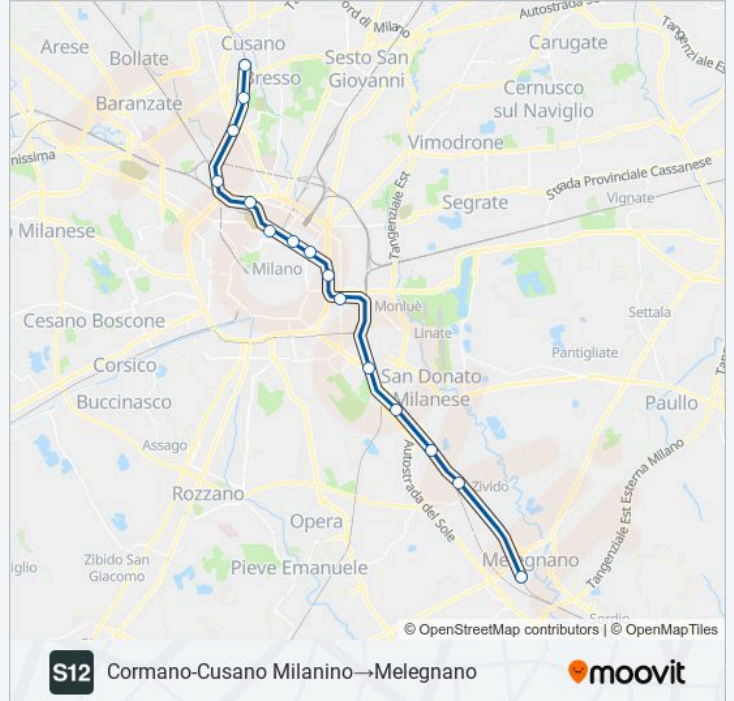

Cormano-Cusano Milanino→Melegnano

Scarica L'App

La linea S12 (Cormano-Cusano Milanino→Melegnano) ha 2 percorsi. Durante la settimana è operativa:
(1) Cormano-Cusano Milanino→Melegnano: 16:11(2) Melegnano→Cormano-Cusano Milanino: 06:53 - 20:53
Usa Moovit per trovare le fermate della linea S12 più vicine a te e scoprire quando passerà il prossimo mezzo della linea S12

**Direzione: Cormano-Cusano
Milanino→Melegnano**

15 fermate

[VISUALIZZA GLI ORARI DELLA LINEA](#)

Cormano-Cusano Milanino
Milano Bruzzano Parco Nord
Milano Affori
Milano Bovisa-Politecnico
Milano Lancetti
Milano Porta Garibaldi (Passante)
Milano Repubblica
Milano Porta Venezia
Milano Dateo
Milano Porta Vittoria
Milano Rogoredo
San Donato Milanese
Borgolombardo
San Giuliano Milanese
Melegnano

Orari della linea S12

Orari di partenza verso Cormano-Cusano
Milanino→Melegnano:

lunedì	16:11
martedì	16:11
mercoledì	16:11
giovedì	16:11
venerdì	16:11
sabato	Non in Servizio
domenica	Non in Servizio

Informazioni sulla linea S12

Direzione: Cormano-Cusano Milanino→Melegnano

Fermate: 15

Durata del tragitto: 56 min

La linea in sintesi:

Direzione: Melegnano → Cormano-Cusano Milanino

15 fermate

[VISUALIZZA GLI ORARI DELLA LINEA](#)

- Melegnano
- San Giuliano Milanese
- Borgolombardo
- San Donato Milanese
- Milano Rogoredo
- Milano Porta Vittoria
- Milano Dateo
- Milano Porta Venezia
- Milano Repubblica
- Milano Porta Garibaldi (Passante)
- Milano Lancetti
- Milano Bovisa-Politecnico
- Milano Affori
- Milano Bruzzano Parco Nord
- Cormano-Cusano Milanino