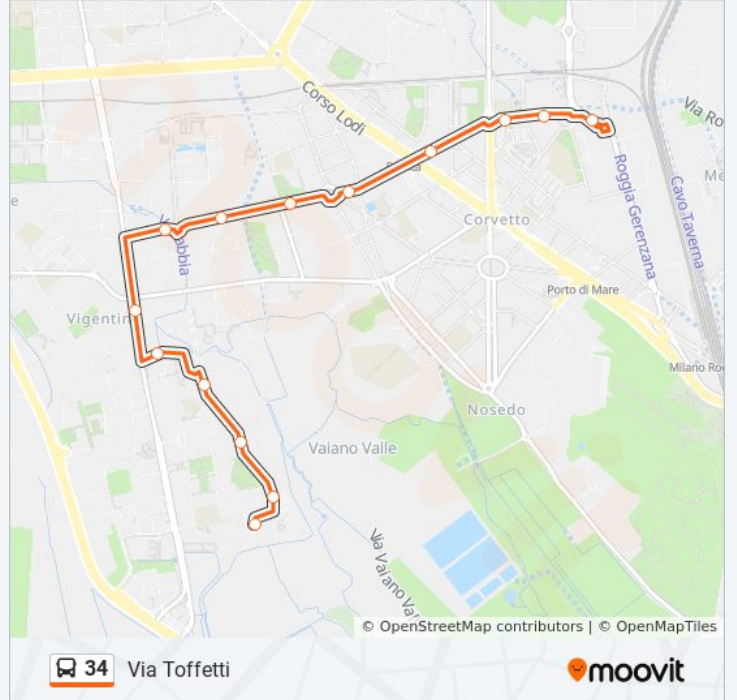

Informazioni sulla linea bus 34**Direzione:** Q.re Fatima**Fermate:** 21**Durata del tragitto:** 19 min**La linea in sintesi:**

Direzione: Via Toffetti

15 fermate

[VISUALIZZA GLI ORARI DELLA LINEA](#)

Q.re Fatima

Via Bottoni, 17/33

Via Bottoni, 17/11

Via Wolf Ferrari

Via Dell'Assunta

Via Ripamonti Via Dell'Assunta

Via Ripamonti Via Quaranta

V.le Ortles Via Condino

V.le Ortles Via Orobica

lunedì	06:19 - 21:40
martedì	06:19 - 21:40
mercoledì	06:19 - 21:40
giovedì	06:19 - 21:40
venerdì	06:19 - 21:40
sabato	06:19 - 21:39
domenica	06:19 - 21:39

Informazioni sulla linea bus 34

Direzione: Via Toffetti

Fermate: 15

Durata del tragitto: 15 min

La linea in sintesi:

Orari, mappe e fermate della linea bus 34 disponibili in un PDF su moovitapp.com. Usa [App Moovit](#) per ottenere tempi di attesa reali, orari di tutte le altre linee o indicazioni passo-passo per muoverti con i mezzi pubblici a Milano e Lombardia.