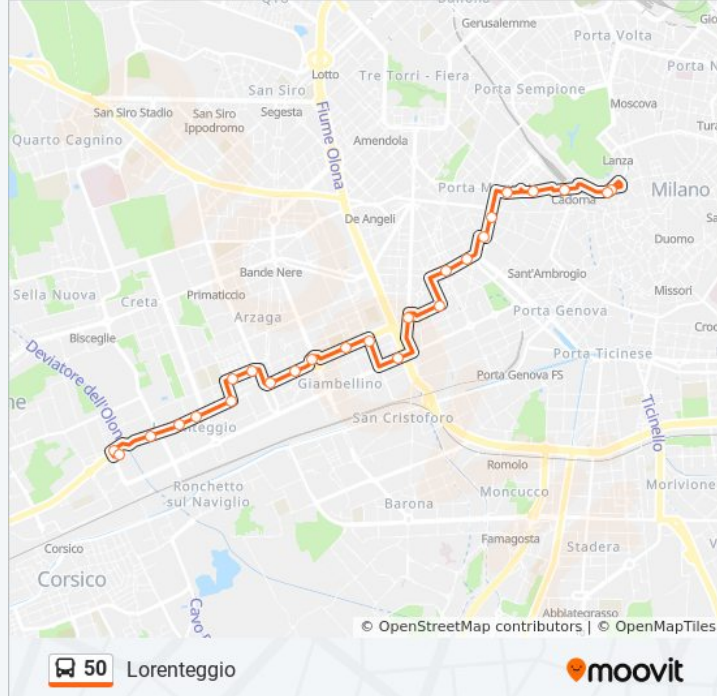

Via Dei Giacinti Via Dei Gigli

Via Lorenteggio Via Primaticcio

Via Lorenteggio Via Primule

P.za Frattini

Via Lorenteggio Via Vignoli

Via Lorenteggio P.za Bolivar

P.za Bolivar

Via Foppa Via Washington

Orari della linea bus 50

Orari di partenza verso Lorenteggio:

lunedì	00:08 - 23:52
martedì	00:08 - 23:52
mercoledì	00:08 - 23:52
giovedì	00:08 - 23:52
venerdì	00:08 - 23:52
sabato	00:08 - 23:52
domenica	00:08 - 22:46

Informazioni sulla linea bus 50

Direzione: Lorenteggio

Fermate: 25

Durata del tragitto: 42 min

La linea in sintesi:

Via Dei Giacinti Via Dei Giaggioli

L.go Fatima

Via Lorenteggio Via Inganni

Via Lorenteggio Via Menaggio

Via Lorenteggio Via Bisceglie

Lorenteggio

Lorenteggio

Orari, mappe e fermate della linea bus 50 disponibili in un PDF su moovitapp.com. Usa [App Moovit](#) per ottenere tempi di attesa reali, orari di tutte le altre linee o indicazioni passo-passo per muoverti con i mezzi pubblici a Milano e Lombardia.