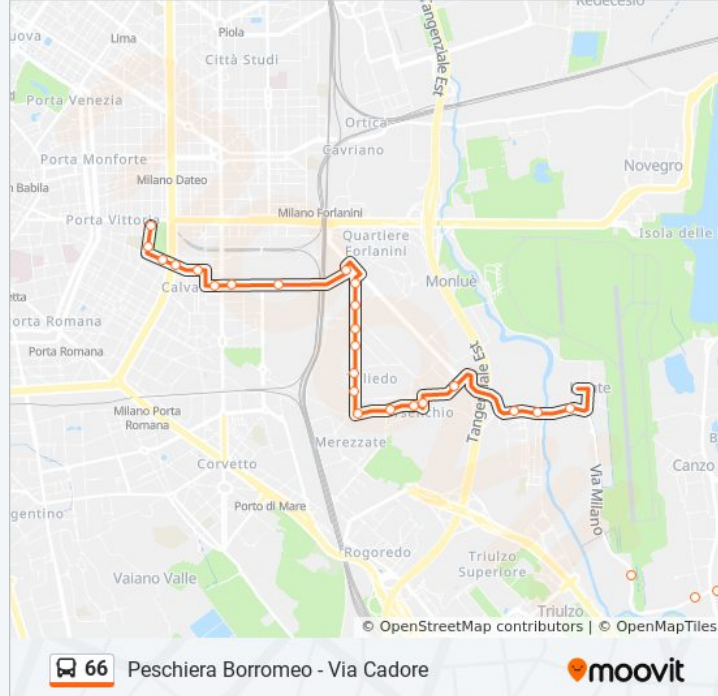

**Direzione: Milano Via Cadore**

32 fermate

[VISUALIZZA GLI ORARI DELLA LINEA](#)

Peschiera Borromeo

Via Matteotti Via Giovanni XXIII (Peschiera B.)

Via Matteotti Via A. Moro (Peschiera B.)

Via Matteotti Via Don Sturzo (Peschiera B.)

**Informazioni sulla linea bus 66****Direzione:** Milano Via Cadore**Fermate:** 32**Durata del tragitto:** 35 min**La linea in sintesi:**

Via Zama Via Berlese

Via Zama Via Norico

Via Zama, 11

Via Lombroso Via Vismara

V.le Molise

Via Calvairate V.le Molise

P.le Martini

Via Arconati

Via Anfossi

Via Cadore Via Anfossi

Via Cadore

## Direzione: Peschiera Borromeo

31 fermate

[VISUALIZZA GLI ORARI DELLA LINEA](#)

Via Cadore

L.go Marinai D'Italia V.le Umbria

P.za Cappelli

P.le Martini

P.le Martini Via Ciceri Visconti