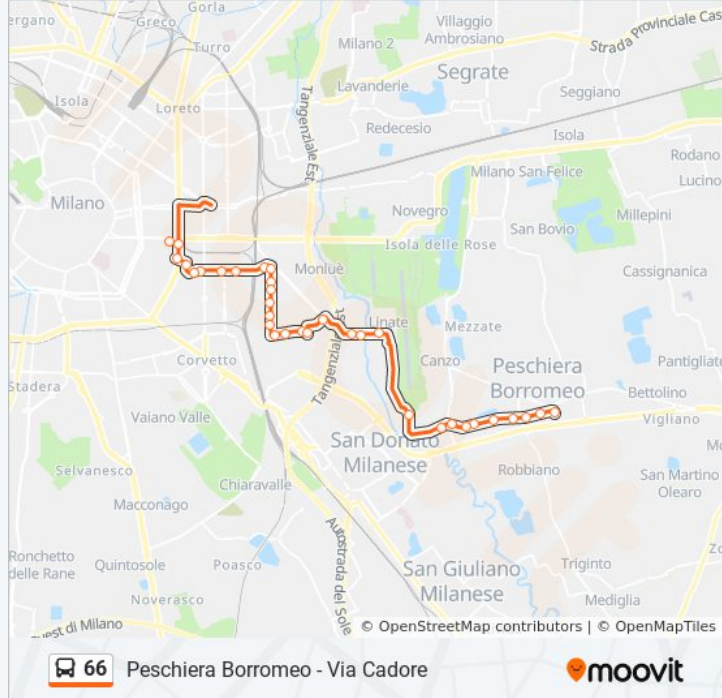

**Direzione: Milano Via Cadore**

32 fermate

[VISUALIZZA GLI ORARI DELLA LINEA](#)

Peschiera Borromeo

Via Matteotti Via Giovanni XXIII (Peschiera B.)

Via Matteotti Via A. Moro (Peschiera B.)

Via Matteotti Via Don Sturzo (Peschiera B.)

V.le Molise

Via Calvairate V.le Molise

P.le Martini

Via Arconati

Via Anfossi

Via Cadore Via Anfossi

Via Cadore

## Informazioni sulla linea bus 66

**Direzione:** Peschiera Borromeo

**Fermate:** 31

**Durata del tragitto:** 35 min

**La linea in sintesi:**

Ospedale Monzino

Via Vittorini Via Umiliati

Via Archimede Via Pascoli (Peschiera B.)

Via Matteotti Via S. F. D'Assisi (Peschiera B.)

Via Matteotti Via Don Sturzo (Peschiera B.)

Via Matteotti Via A. Moro (Peschiera B.)

Via Matteotti Via Giovanni XXIII (Peschiera B.)

Peschiera Borromeo

Orari, mappe e fermate della linea bus 66 disponibili in un PDF su [moovitapp.com](https://moovitapp.com). Usa [App Moovit](https://moovitapp.com) per ottenere tempi di attesa reali, orari di tutte le altre linee o indicazioni passo-passo per muoverti con i mezzi pubblici a Milano e Lombardia.