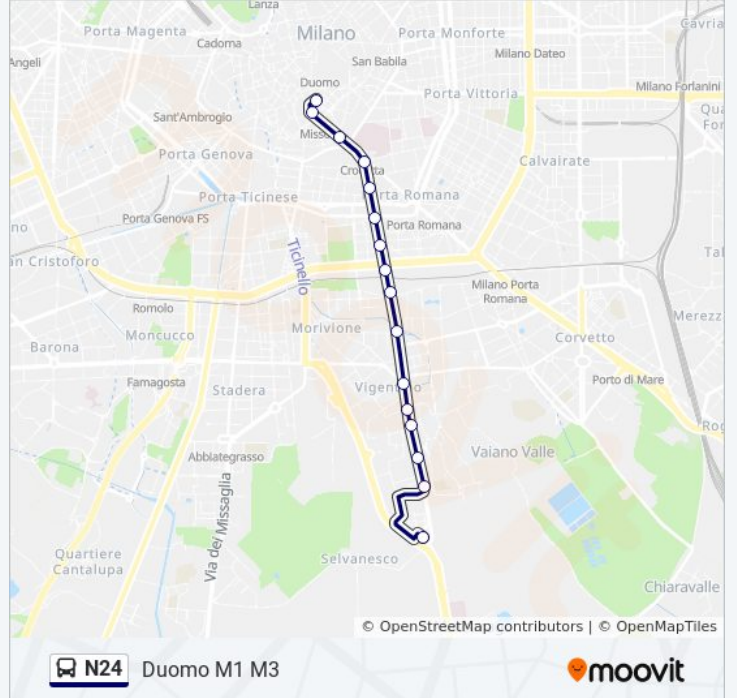

Direzione: Duomo M1 M3

16 fermate

[VISUALIZZA GLI ORARI DELLA LINEA](#)

- Vigentino
- Via Ripamonti Via Chopin
- Via Ripamonti Via Val Di Sole
- Via Ripamonti Via Noto
- Via Ripamonti Via Dell'Assunta
- Via Ripamonti Via Quaranta
- Via Ripamonti Via Rutilia
- Via Ripamonti Via Lorenzini
- V.le Isonzo Via Ripamonti
- Via Ripamonti Via Bellezza
- Via Ripamonti V.le Sabotino
- C.so P.ta Vigentina
- Crocetta M3
- C.so P.ta Romana Via S. Sofia
- Missori M3
- Duomo M1 M3

Informazioni sulla linea bus N24

Direzione: Duomo M1 M3

Fermate: 16

Durata del tragitto: 17 min

La linea in sintesi:

Direzione: Vigentino

17 fermate

[VISUALIZZA GLI ORARI DELLA LINEA](#)

Duomo M1 M3
 C.so P.ta Romana
 C.so P.ta Romana Via S. Sofia
 Crocetta M3
 C.so P.ta Vigentina
 Via Ripamonti V.le Sabotino
 Via Ripamonti Via Bellezza
 V.le Isonzo Via Ripamonti
 Via Ripamonti Via Lorenzini
 Via Ripamonti Via Rutilia
 Via Ripamonti Via Quaranta
 Via Ripamonti Via Dell'Assunta
 Via Ripamonti Via Noto
 Via Ripamonti Via Val Di Sole
 Via Ripamonti Via Chopin
 Vigentino
 Vigentino

Informazioni sulla linea bus N24

Direzione: Vigentino

Fermate: 17

Durata del tragitto: 17 min

La linea in sintesi:

Orari, mappe e fermate della linea bus N24 disponibili in un PDF su moovitapp.com. Usa [App Moovit](#) per ottenere tempi di attesa reali, orari di tutte le altre linee o indicazioni passo-passo per muoverti con i mezzi pubblici a Milano e Lombardia.