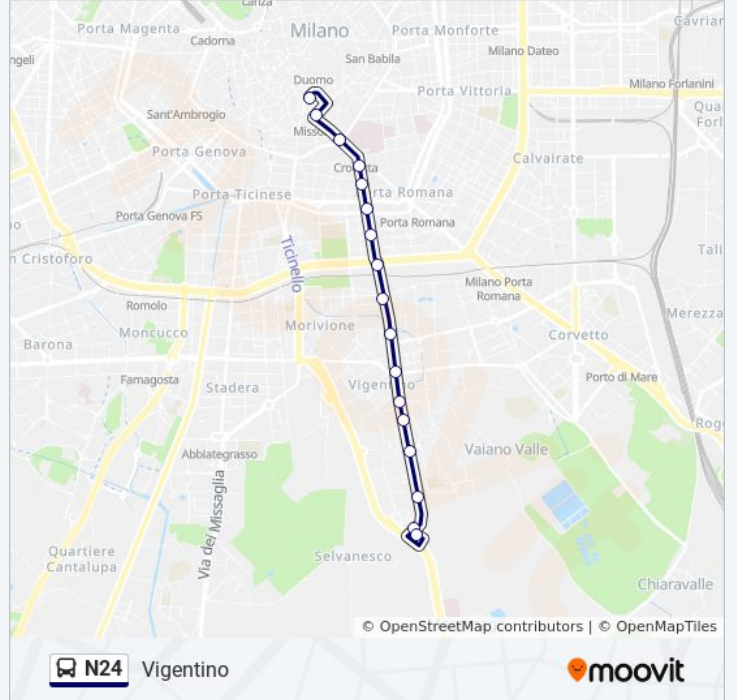

Direzione: Duomo M1 M3

16 fermate

[VISUALIZZA GLI ORARI DELLA LINEA](#)

- Vigentino
- Via Ripamonti Via Chopin
- Via Ripamonti Via Val Di Sole
- Via Ripamonti Via Noto
- Via Ripamonti Via Dell'Assunta
- Via Ripamonti Via Quaranta
- Via Ripamonti Via Rutilia
- Via Ripamonti Via Lorenzini
- V.le Isonzo Via Ripamonti
- Via Ripamonti Via Bellezza
- Via Ripamonti V.le Sabotino
- C.so P.ta Vigentina
- Crocetta M3
- C.so P.ta Romana Via S. Sofia
- Missori M3
- Duomo M1 M3

Informazioni sulla linea bus N24

Direzione: Duomo M1 M3

Fermate: 16

Durata del tragitto: 17 min

La linea in sintesi:

Direzione: Vigentino

17 fermate

[VISUALIZZA GLI ORARI DELLA LINEA](#)

Duomo M1 M3
 C.so P.ta Romana
 C.so P.ta Romana Via S. Sofia
 Crocetta M3
 C.so P.ta Vigentina
 Via Ripamonti V.le Sabotino
 Via Ripamonti Via Bellezza
 V.le Isonzo Via Ripamonti
 Via Ripamonti Via Lorenzini
 Via Ripamonti Via Rutilia
 Via Ripamonti Via Quaranta
 Via Ripamonti Via Dell'Assunta
 Via Ripamonti Via Noto
 Via Ripamonti Via Val Di Sole
 Via Ripamonti Via Chopin
 Vigentino
 Vigentino

Informazioni sulla linea bus N24

Direzione: Vigentino

Fermate: 17

Durata del tragitto: 17 min

La linea in sintesi:

Orari, mappe e fermate della linea bus N24 disponibili in un PDF su moovitapp.com. Usa [App Moovit](#) per ottenere tempi di attesa reali, orari di tutte le altre linee o indicazioni passo-passo per muoverti con i mezzi pubblici a Milano e Lombardia.