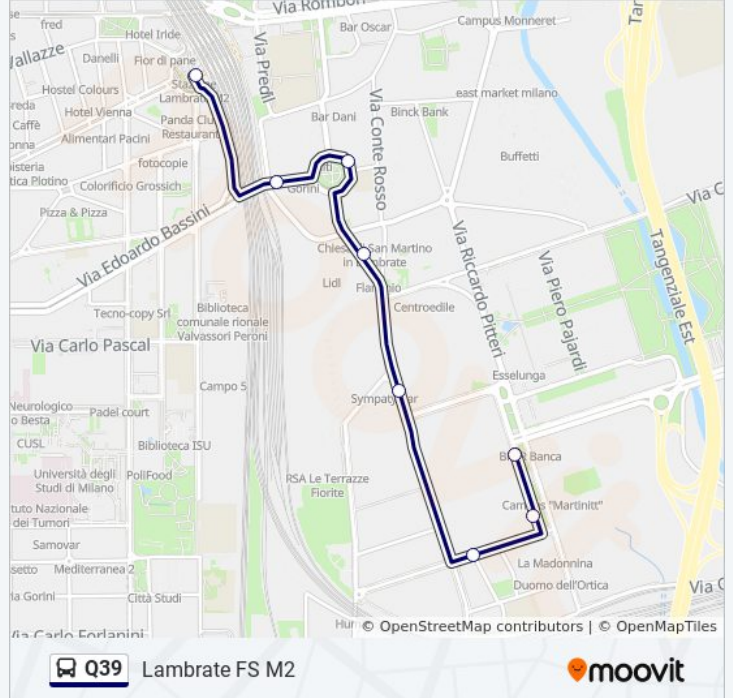

Direzione: Lambrate FS M2

8 fermate

[VISUALIZZA GLI ORARI DELLA LINEA](#)

Via Pitteri Via Rubattino

Via Pitteri Via Trentacoste

Via Trentacoste Via Bistolfi

Via Bistolfi Via S. Faustino

Via C. Flaminio Via Dei Canzi

Informazioni sulla linea bus Q39

Direzione: Lambrate FS M2

Fermate: 8

Durata del tragitto: 5 min

La linea in sintesi:

Direzione: Via Pitteri

18 fermate

[VISUALIZZA GLI ORARI DELLA LINEA](#)

- Stazione Lambrate M2
- Stazione Lambrate M2
- Via Viotti Via Bassini
- V.le Rimembranze
- Via C. Flaminio Via Saccardo
- Via C. Flaminio Via Dei Canzi
- Via Bistolfi Via S. Faustino
- Via Trentacoste Via Bistolfi
- Via Pitteri
- Via Rubattino Via Pitteri
- Via Rubattino, 6
- Via Rubattino (Tangenziale Est)
- Via Rubattino, 81
- Via Rubattino, 81
- Via Rubattino (Tangenziale Est)
- Via Rubattino, 6
- Via Rubattino Via Pitteri
- Via Pitteri Via Rubattino

Informazioni sulla linea bus Q39

Direzione: Via Pitteri

Fermate: 18

Durata del tragitto: 8 min

La linea in sintesi:

Orari, mappe e fermate della linea bus Q39 disponibili in un PDF su moovitapp.com. Usa [App Moovit](#) per ottenere tempi di attesa reali, orari di tutte le altre linee o indicazioni passo-passo per muoverti con i mezzi pubblici a Milano e Lombardia.