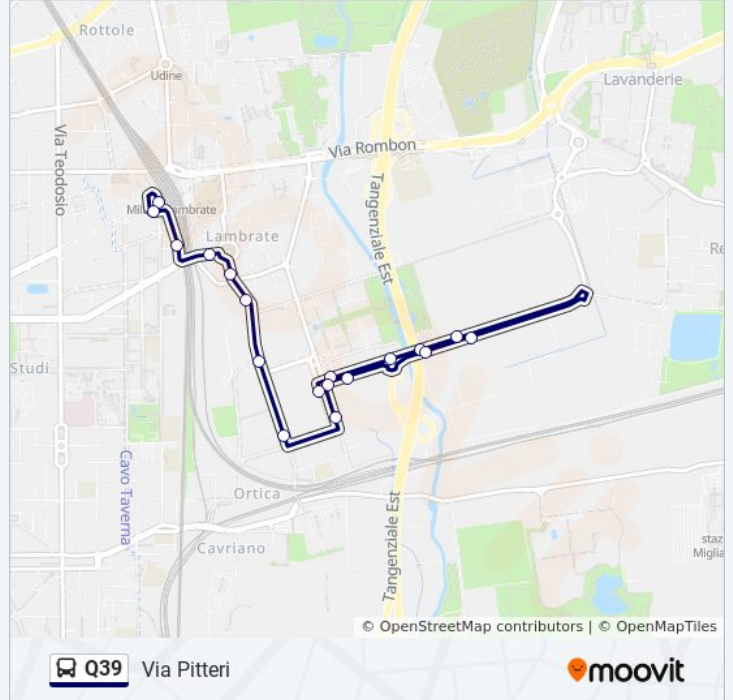

Informazioni sulla linea bus Q39

Direzione: Lambrate FS M2

Fermate: 8

Durata del tragitto: 5 min

La linea in sintesi:

Direzione: Via Pitteri

18 fermate

[VISUALIZZA GLI ORARI DELLA LINEA](#)

- Stazione Lambrate M2
- Stazione Lambrate M2
- Via Viotti Via Bassini
- V.le Rimembranze
- Via C. Flaminio Via Saccardo
- Via C. Flaminio Via Dei Canzi
- Via Bistolfi Via S. Faustino
- Via Trentacoste Via Bistolfi
- Via Pitteri
- Via Rubattino Via Pitteri
- Via Rubattino, 6
- Via Rubattino (Tangenziale Est)
- Via Rubattino, 81
- Via Rubattino, 81
- Via Rubattino (Tangenziale Est)
- Via Rubattino, 6
- Via Rubattino Via Pitteri
- Via Pitteri Via Rubattino

Orari della linea bus Q39

Orari di partenza verso Via Pitteri:

lunedì	00:15 - 23:55
martedì	00:15 - 23:55
mercoledì	00:15 - 23:55
giovedì	00:15 - 23:55
venerdì	00:15 - 23:55
sabato	00:15 - 23:55
domenica	00:15 - 22:55

Informazioni sulla linea bus Q39

Direzione: Via Pitteri

Fermate: 18

Durata del tragitto: 8 min

La linea in sintesi:

Orari, mappe e fermate della linea bus Q39 disponibili in un PDF su moovitapp.com. Usa [App Moovit](#) per ottenere tempi di attesa reali, orari di tutte le altre linee o indicazioni passo-passo per muoverti con i mezzi pubblici a Milano e Lombardia.