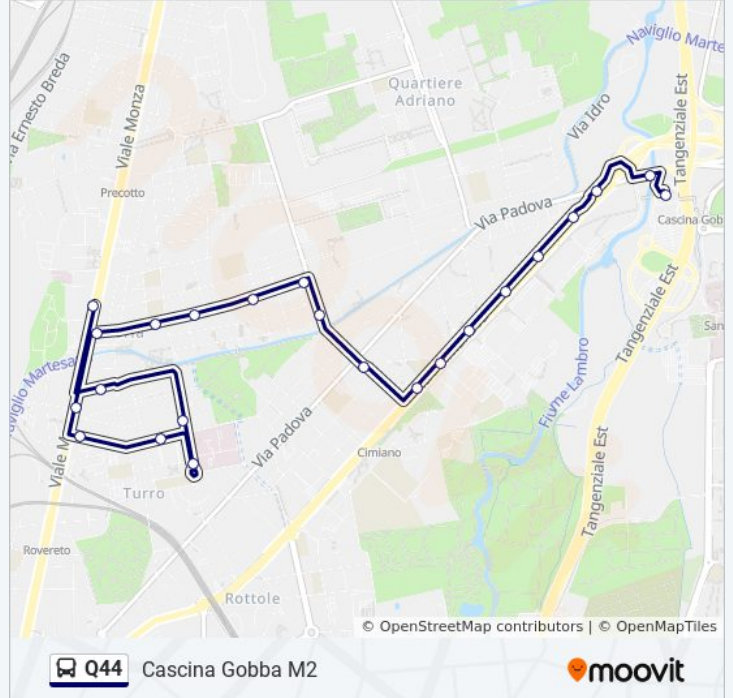

La linea bus Q44 (Cascina Gobba M2) ha 2 percorsi. Durante la settimana è operativa:

(1) Cascina Gobba M2: 00:00 - 23:40(2) Gorla M1: 00:05 - 23:45

Usa Moovit per trovare le fermate della linea bus Q44 più vicine a te e scoprire quando passerà il prossimo mezzo della linea bus Q44

Direzione: Cascina Gobba M2

22 fermate

[VISUALIZZA GLI ORARI DELLA LINEA](#)

Gorla M1
Turro M1
Via Valtorta Via Stamira D'Ancona
Q.re Turro
Via Valtorta Via Stamira D'Ancona
Turro M1
Turro M1
Gorla M1
Via Asiago Via Apelle
Via Asiago Via Pisino
Via Astico
Via P.te Nuovo Via Asiago
Via P.te Nuovo Via Biumi
Via Padova Via De La Salle
Via Palmanova Via Regina Teodolinda
Via Palmanova Via Bottego
Crescenzago M2
Via Palmanova Via Valdo
Via Palmanova, 209
Via Palmanova, 221
Via Padova, 353

Orari della linea bus Q44

Orari di partenza verso Cascina Gobba M2:

lunedì	00:00 - 23:40
martedì	00:00 - 23:40
mercoledì	00:00 - 23:40
giovedì	00:00 - 23:40
venerdì	00:00 - 23:40
sabato	00:00 - 23:40
domenica	00:00 - 22:40

Informazioni sulla linea bus Q44

Direzione: Cascina Gobba M2

Fermate: 22

Durata del tragitto: 13 min

La linea in sintesi:

Direzione: Gorla M1

16 fermate

[VISUALIZZA GLI ORARI DELLA LINEA](#)