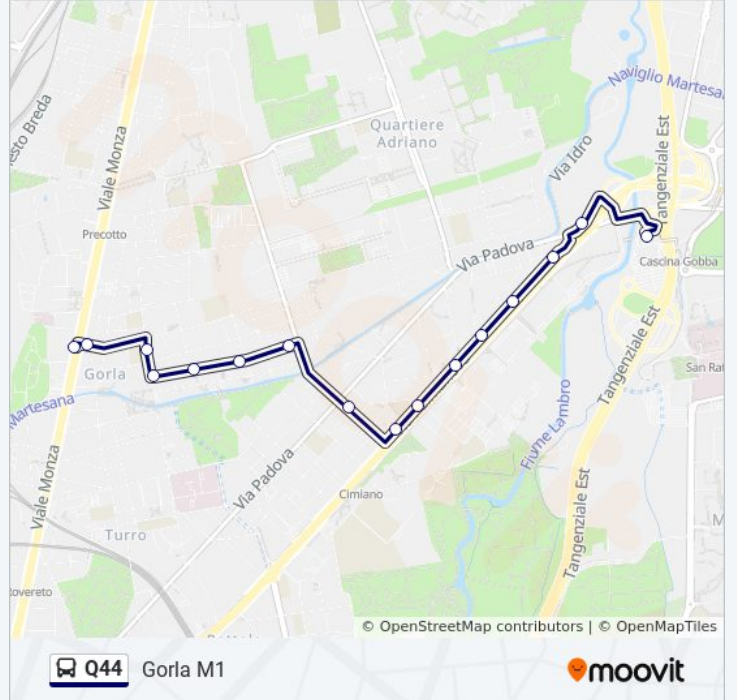

Informazioni sulla linea bus Q44

Direzione: Cascina Gobba M2

Fermate: 22

Durata del tragitto: 13 min

La linea in sintesi:

Direzione: Gorla M1

16 fermate

[VISUALIZZA GLI ORARI DELLA LINEA](#)

Via Padova Via De La Salle

Via P.te Nuovo Via Biumi

Via Astico

Via Iglesias, 27

Via Iglesias Via Alghero

Via Asiago Via Apelle

Via Pirano (Gorla M1)

Gorla M1

Orari della linea bus Q44

Orari di partenza verso Gorla M1:

lunedì	00:05 - 23:45
martedì	00:05 - 23:45
mercoledì	00:05 - 23:45
giovedì	00:05 - 23:45
venerdì	00:05 - 23:45
sabato	00:05 - 23:45
domenica	00:05 - 22:45

Informazioni sulla linea bus Q44

Direzione: Gorla M1

Fermate: 16

Durata del tragitto: 8 min

La linea in sintesi:

Orari, mappe e fermate della linea bus Q44 disponibili in un PDF su moovitapp.com. Usa [App Moovit](#) per ottenere tempi di attesa reali, orari di tutte le altre linee o indicazioni passo-passo per muoverti con i mezzi pubblici a Milano e Lombardia.