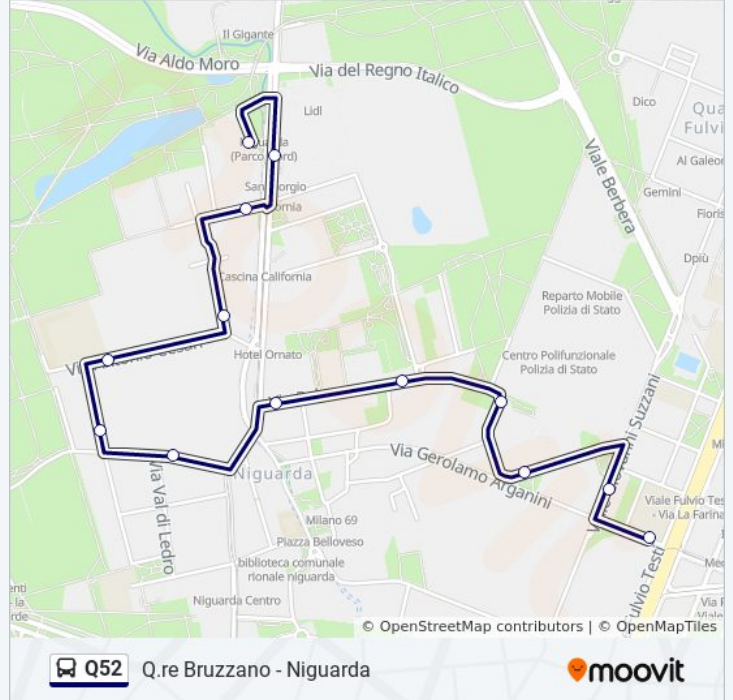

Informazioni sulla linea bus Q52

Direzione: Bicocca M5

Fermate: 14

Durata del tragitto: 8 min

La linea in sintesi:

Direzione: Niguarda Parco Nord

13 fermate

[VISUALIZZA GLI ORARI DELLA LINEA](#)

Bicocca M5

V.le Suzzani V.le Esperia

Via Arganini Via Della Pila

Via Cecchi

Via Maestri Del Lavoro

Niguarda Nord

Via Terruggia Via Val Di Ledro

Via Maffi

Via Cesari

Via Frugoni

Q.re Niguarda

Niguarda (Parco Nord)

Niguarda (Parco Nord)

Orari della linea bus Q52

Orari di partenza verso Niguarda Parco Nord:

lunedì	00:00 - 23:40
martedì	00:00 - 23:40
mercoledì	00:00 - 23:40
giovedì	00:00 - 23:40
venerdì	00:00 - 23:40
sabato	00:00 - 23:40
domenica	00:00 - 22:40

Informazioni sulla linea bus Q52

Direzione: Niguarda Parco Nord

Fermate: 13

Durata del tragitto: 6 min

La linea in sintesi:

Orari, mappe e fermate della linea bus Q52 disponibili in un PDF su moovitapp.com. Usa [App Moovit](#) per ottenere tempi di attesa reali, orari di tutte le altre linee o indicazioni passo-passo per muoverti con i mezzi pubblici a Milano e Lombardia.