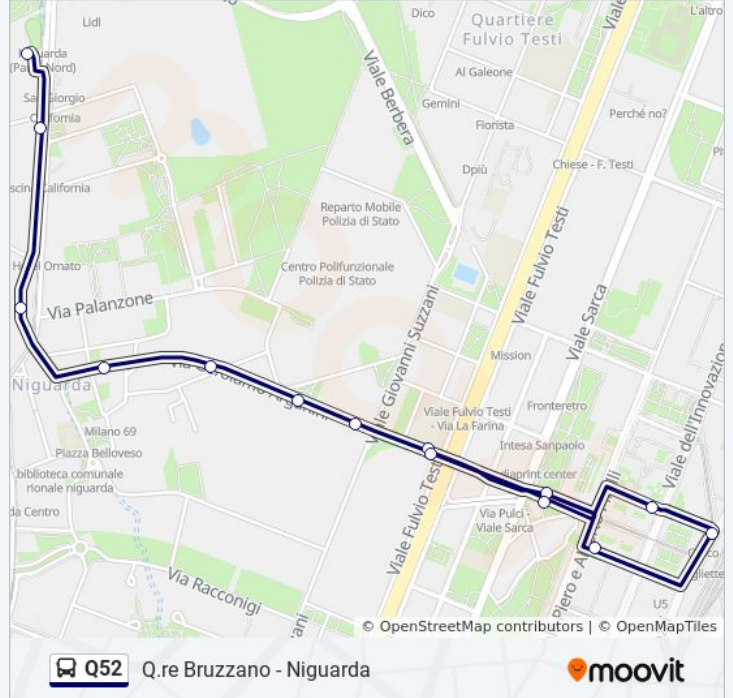

Q.re Bruzzano - Niguarda

Scarica L'App

La linea bus Q52 (Q.re Bruzzano - Niguarda) ha 2 percorsi. Durante la settimana è operativa:

(1) Bicocca M5: 00:05 - 23:45(2) Niguarda Parco Nord: 00:00 - 23:40

Usa Moovit per trovare le fermate della linea bus Q52 più vicine a te e scoprire quando passerà il prossimo mezzo della linea bus Q52

Direzione: Bicocca M5

14 fermate

[VISUALIZZA GLI ORARI DELLA LINEA](#)

Niguarda (Parco Nord)
Cascina California
Niguarda Nord
P.za Gran Paradiso
Via Arganini, 30
Via Arganini Via Della Pila
Via Arganini V.le Suzzani
Bicocca M5
Via Emanuelli V.le Sarca
Teatro Arcimboldi
Bicocca (Università)
Via Polvani Via P. A. Pirelli
Via Emanuelli V.le Sarca
Bicocca M5

Orari della linea bus Q52

Orari di partenza verso Bicocca M5:

lunedì	00:05 - 23:45
martedì	00:05 - 23:45
mercoledì	00:05 - 23:45
giovedì	00:05 - 23:45
venerdì	00:05 - 23:45
sabato	00:05 - 23:45
domenica	00:05 - 22:45

Informazioni sulla linea bus Q52

Direzione: Bicocca M5

Fermate: 14

Durata del tragitto: 8 min

La linea in sintesi:

Direzione: Niguarda Parco Nord

13 fermate

[VISUALIZZA GLI ORARI DELLA LINEA](#)