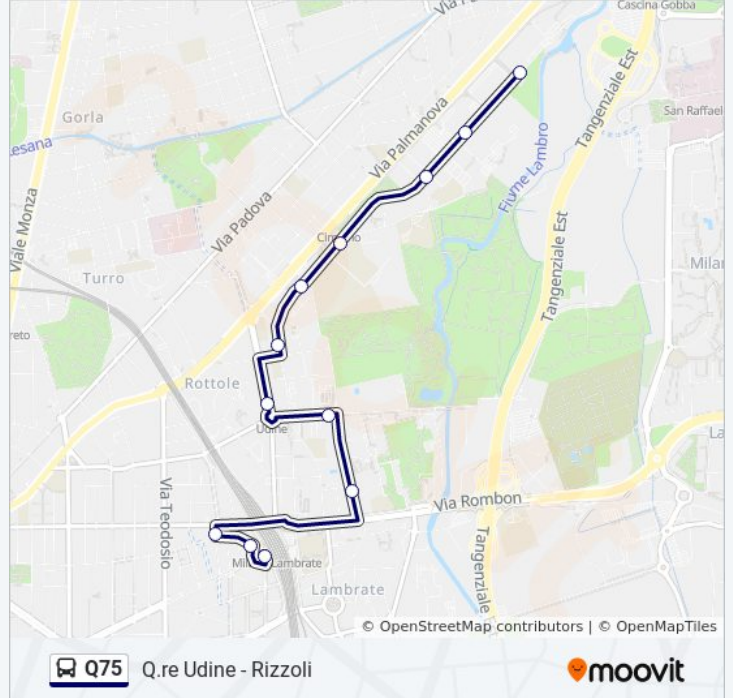

Via Monfalcone Via Sangro

P.le Udine Via Carnia

Via Ronchi P.za M.te Titano

P.za Gobetti

Stazione Lambrate M2

Stazione Lambrate M2

Orari della linea bus Q75

Orari di partenza verso Lambrate FS M2:

lunedì	00:00 - 23:30
martedì	00:00 - 23:30
mercoledì	00:00 - 23:30
giovedì	00:00 - 23:30
venerdì	00:00 - 23:30
sabato	00:00 - 23:30
domenica	00:00 - 22:30

Informazioni sulla linea bus Q75

Direzione: Lambrate FS M2

Fermate: 11

Durata del tragitto: 8 min

La linea in sintesi:

Direzione: Via Rizzoli

12 fermate

[VISUALIZZA GLI ORARI DELLA LINEA](#)

Stazione Lambrate M2

P.za Gobetti

Via Ronchi P.za M.te Titano

Udine M2

P.le Udine Via Carnia

Via Monfalcone Via Sangro

Via Monfalcone Via Marazzani

Cimiano M2

Via Civitavecchia Via Orbetello

Crescenzagò M2