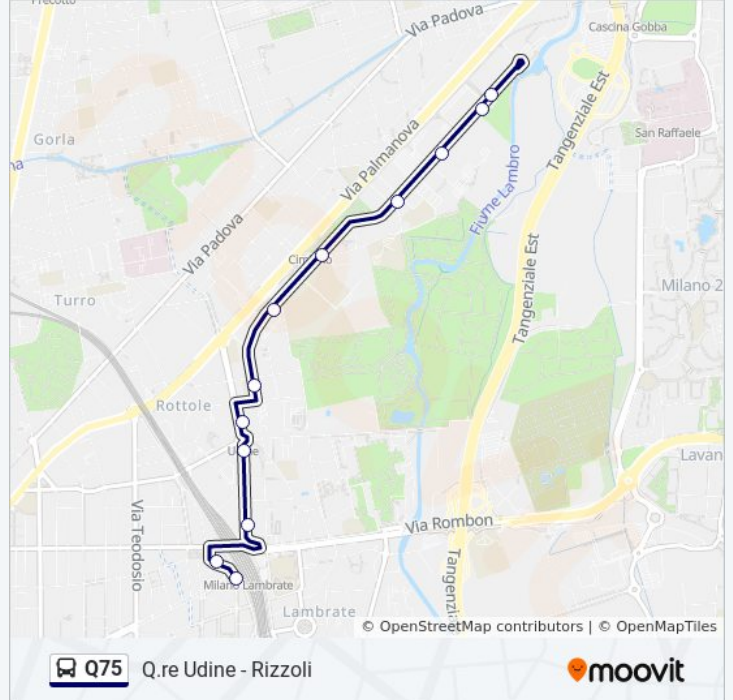

Fermate: 11

Durata del tragitto: 8 min

La linea in sintesi:

Direzione: Via Rizzoli

12 fermate

[VISUALIZZA GLI ORARI DELLA LINEA](#)

Stazione Lambrate M2

P.za Gobetti

Via Ronchi P.za M.te Titano

Udine M2

P.le Udine Via Carnia

Via Monfalcone Via Sangro

Via Monfalcone Via Marazzani

Cimiano M2

Via Civitavecchia Via Orbetello

Crescenzagò M2

Via Rizzoli, 45

Via Rizzoli, 45

Orari della linea bus Q75

Orari di partenza verso Via Rizzoli:

lunedì	00:20 - 23:50
martedì	00:20 - 23:50
mercoledì	00:20 - 23:50
giovedì	00:20 - 23:50
venerdì	00:20 - 23:50
sabato	00:20 - 23:50
domenica	00:20 - 22:50

Informazioni sulla linea bus Q75

Direzione: Via Rizzoli

Fermate: 12

Durata del tragitto: 7 min

La linea in sintesi:

Orari, mappe e fermate della linea bus Q75 disponibili in un PDF su moovitapp.com. Usa [App Moovit](#) per ottenere tempi di attesa reali, orari di tutte le altre linee o indicazioni passo-passo per muoverti con i mezzi pubblici a Milano e Lombardia.