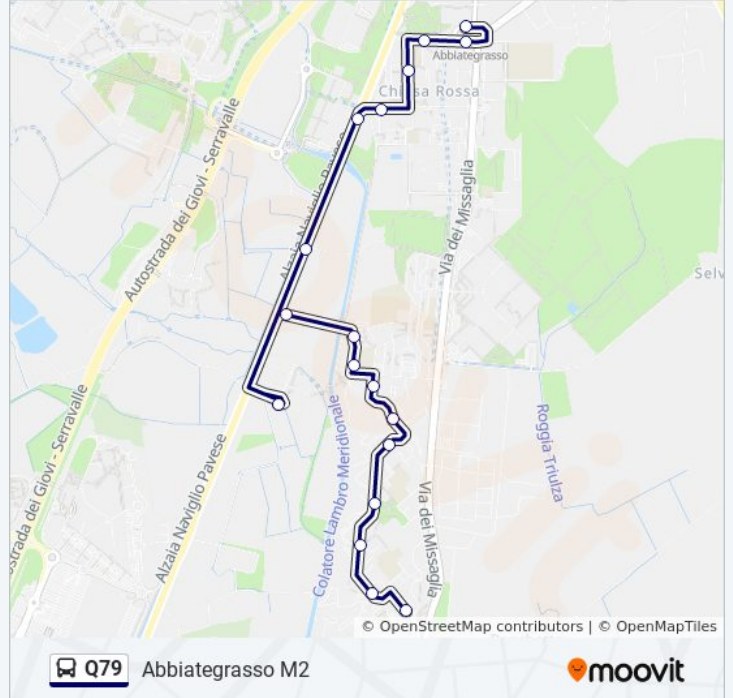

Usa Moovit per trovare le fermate della linea bus Q79 più vicine a te e scoprire quando passerà il prossimo mezzo della linea bus Q79

Direzione: P.za Abbiategrasso M2

18 fermate

[VISUALIZZA GLI ORARI DELLA LINEA](#)

Gratosoglio
Via Baroni Via Saponaro
Via Baroni, 59
Via Baroni, 47
Via Baroni, 13/A
Via Baroni, 36
Via Gratosoglio Via Baroni
Via Gratosoglio Via Feraboli
Via Feraboli Via Gratosoglio
Via Gratosoglio Via Chiesa Rossa
Cascina Basmetto
Via Chiesa Rossa Via Pienza
Via Chiesa Rossa Via Boifava
Via Boifava Via S. Giacomo
Via S. Giacomo, 1/A
Via Savio Via S. Giacomo
P.za Abbiategrasso M2
P.za Abbiategrasso M2

Orari della linea bus Q79

Orari di partenza verso P.za Abbiategrasso M2:

lunedì	00:13 - 23:58
martedì	00:13 - 23:58
mercoledì	00:13 - 23:58
giovedì	00:13 - 23:58
venerdì	00:13 - 23:58
sabato	00:13 - 23:58
domenica	00:13 - 22:58

Informazioni sulla linea bus Q79

Direzione: P.za Abbiategrasso M2

Fermate: 18

Durata del tragitto: 11 min

La linea in sintesi:

Direzione: Q.re Gratosoglio

16 fermate

[VISUALIZZA GLI ORARI DELLA LINEA](#)