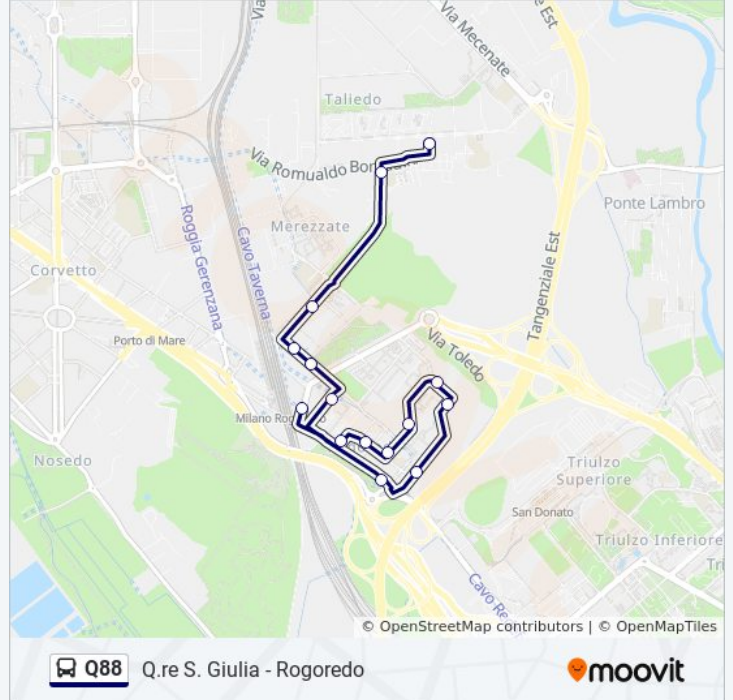

Informazioni sulla linea bus Q88

Direzione: Rogoredo FS M3

Fermate: 8

Durata del tragitto: 4 min

La linea in sintesi:

Direzione: V.le Ungheria

15 fermate

[VISUALIZZA GLI ORARI DELLA LINEA](#)

- Rogoredo M3
- Via Rogoredo Via M.te Popera
- Via Feltrinelli Via M.te Cengio
- Via Feltrinelli, 16/50
- Via Medea, 16/39
- Via Medea, 16/29
- Via M.Te Popera Via M.Te Cengio
- Via M.Te Cengio Via Freikofel
- Via M.te Paralba Via Rogoredo
- Via M.te Penice Via Pizzolpasso
- Via Pizzolpasso Via Del Futurismo
- Via Pizzolpasso Via Manzù
- Via Manzù Via Cascella
- Via Sordello Via Bonfadini
- V.le Ungheria

Orari della linea bus Q88

Orari di partenza verso V.le Ungheria:

lunedì	00:10 - 23:55
martedì	00:10 - 23:55
mercoledì	00:10 - 23:55
giovedì	00:10 - 23:55
venerdì	00:10 - 23:55
sabato	00:10 - 23:55
domenica	00:10 - 22:55

Informazioni sulla linea bus Q88

Direzione: V.le Ungheria

Fermate: 15

Durata del tragitto: 9 min

La linea in sintesi:

Orari, mappe e fermate della linea bus Q88 disponibili in un PDF su moovitapp.com. Usa [App Moovit](#) per ottenere tempi di attesa reali, orari di tutte le altre linee o indicazioni passo-passo per muoverti con i mezzi pubblici a Milano e Lombardia.