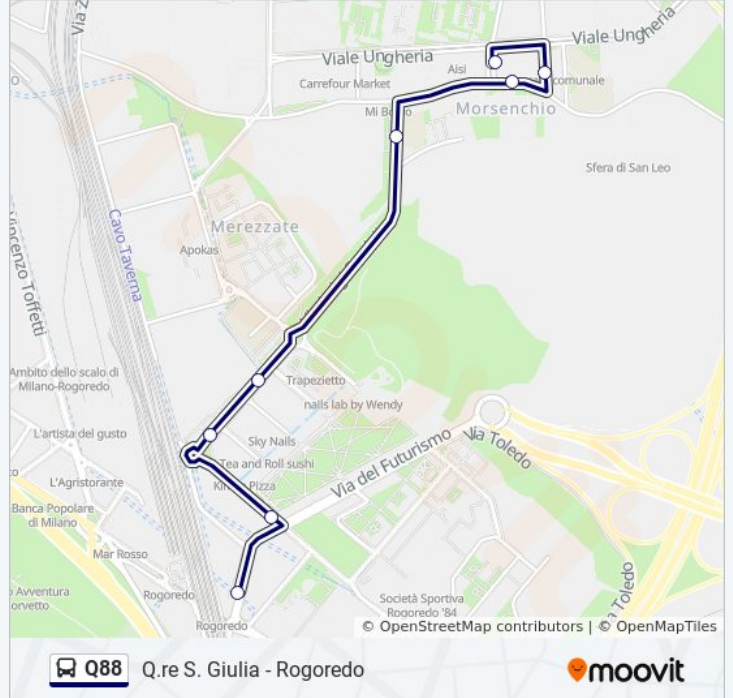

Q.re S. Giulia - Rogoredo

Scarica L'App

La linea bus Q88 (Q.re S. Giulia - Rogoredo) ha 2 percorsi. Durante la settimana è operativa:

(1) Rogoredo FS M3: 00:08 - 23:53(2) V.le Ungheria: 00:10 - 23:55

Usa Moovit per trovare le fermate della linea bus Q88 più vicine a te e scoprire quando passerà il prossimo mezzo della linea bus Q88

Direzione: Rogoredo FS M3

8 fermate

[VISUALIZZA GLI ORARI DELLA LINEA](#)

V.le Ungheria

L.go Guerrieri Gonzaga

Via Bonfadini Via Del Liri

Via Sordello Via Bonfadini

Via Manzù Via Cascella

Via Pizzolpasso Via Manzù

Via Pizzolpasso Via Del Futurismo

Rogoredo M3

Orari della linea bus Q88

Orari di partenza verso Rogoredo FS M3:

lunedì	00:08 - 23:53
martedì	00:08 - 23:53
mercoledì	00:08 - 23:53
giovedì	00:08 - 23:53
venerdì	00:08 - 23:53
sabato	00:08 - 23:53
domenica	00:08 - 22:53

Informazioni sulla linea bus Q88

Direzione: Rogoredo FS M3

Fermate: 8

Durata del tragitto: 4 min

La linea in sintesi:

Direzione: V.le Ungheria

15 fermate

[VISUALIZZA GLI ORARI DELLA LINEA](#)