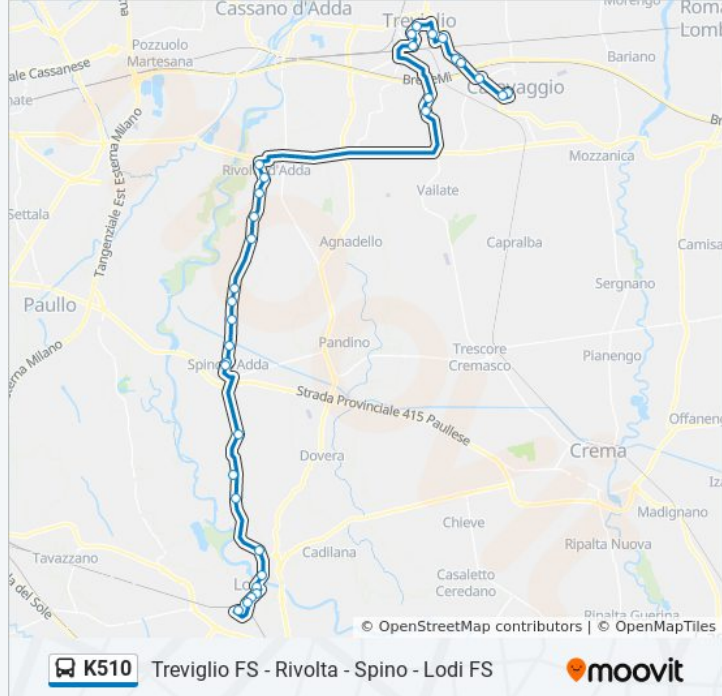

Lodi Ospedale (Chiesa)

Lodi XX Settembre/Roma

Lodi XX Settembre/Iv Novembre

Lodi FS - Fascetti

K510 Treviglio FS - Rivolta - Spino - Lodi FS

**Direzione: Rivolta D'Adda Giulio
Cesare/Rembrandt**

6 fermate

[VISUALIZZA GLI ORARI DELLA LINEA](#)

Treviglio FS - De Gasperi

Calvenzano Circonvallazione Nuova, 5

Calvenzano Circonvallazione Nuova, 46

Rivolta D'Adda Matteotti (Posta)

Rivolta D'Adda Giulio Cesare/M.Te Grappa

Rivolta D'Adda Giulio Cesare/Rembrandt

Orari della linea bus K510

Orari di partenza verso Rivolta D'Adda Giulio
Cesare/Rembrandt:

lunedì	07:50
martedì	07:50
mercoledì	07:50
giovedì	07:50
venerdì	07:50
sabato	07:50
domenica	Non in Servizio

Informazioni sulla linea bus K510

Direzione: Rivolta D'Adda Giulio Cesare/Rembrandt

Fermate: 6

Durata del tragitto: 20 min

La linea in sintesi: