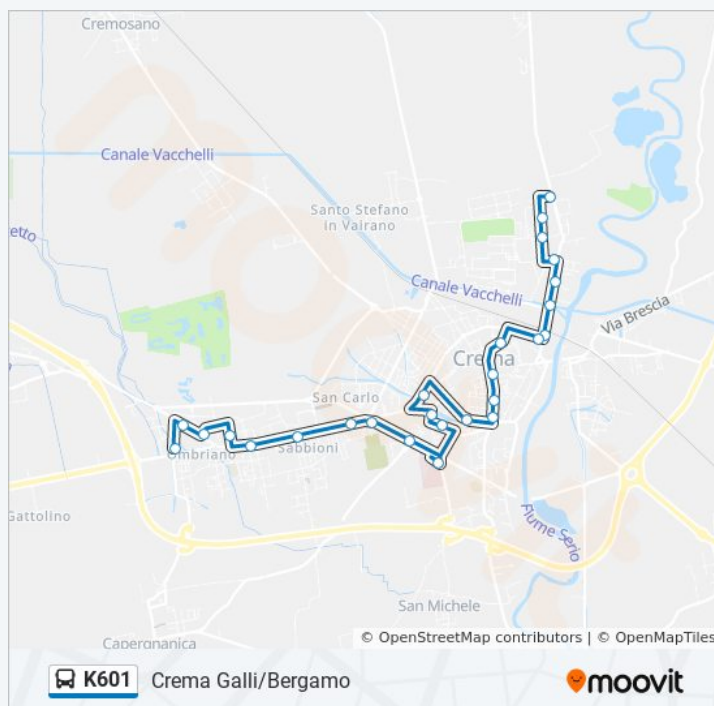

Crema S.Maria Croce, 17

Crema Bramante/S.Maria Croce

Crema Mulini/Battaglio

Crema Mulini

Crema Galli/Bergamo

## Informazioni sulla linea bus K601

**Direzione:** Crema Galli/Bergamo

**Fermate:** 26

**Durata del tragitto:** 30 min

**La linea in sintesi:**