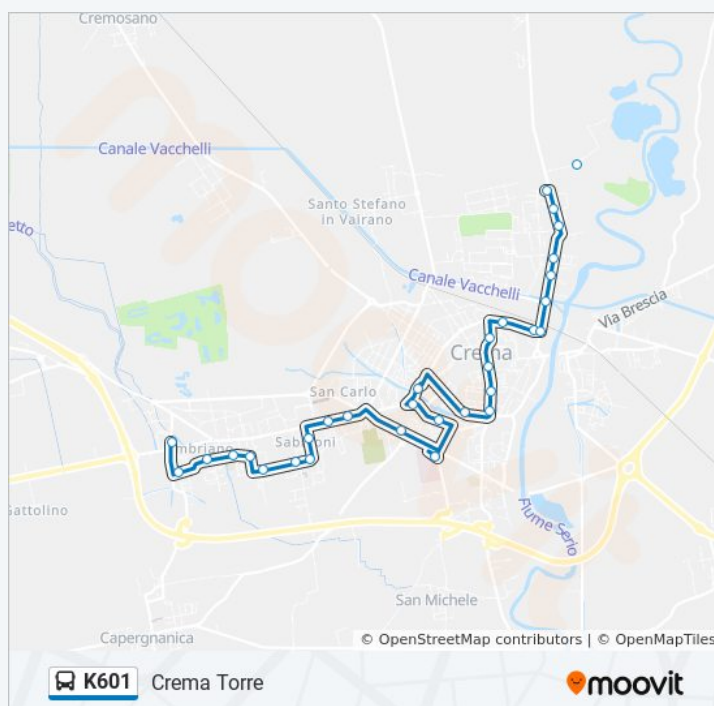

## Informazioni sulla linea bus K601

**Direzione:** Crema Partigiani D'Italia/Mercato

**Fermate:** 14

**Durata del tragitto:** 15 min

**La linea in sintesi:**

## Direzione: Crema Torre

31 fermate

[VISUALIZZA GLI ORARI DELLA LINEA](#)

Crema Galli/Bergamo  
Crema Saletti - Donati  
Crema Bergamo  
Crema Bergamo/Battaglio  
Crema S.Maria Croce/Bramante  
Crema S.Maria Croce, 17  
Crema S.Maria Croce/Gaeta  
Crema S.Maria Croce/M.Ri Libertà (Fs)  
Crema Stazione (Liceo - Fs)  
Crema Stazione/B.Go S.Pietro  
Crema S.Chiara/Bottesini  
Crema Matteotti/Moro  
Crema Caduti Sul Lavoro/Teresine  
Crema Kennedy/Campo Di Marte  
Crema Crispi/Vailati  
Crema Partigiani D'Italia/Mercato  
Crema De Gasperi/Urbino  
Crema Urbino/Africa  
Crema Ospedale Maggiore  
Crema Libero Comune/Capergnanica  
Crema Europa  
Crema Europa/La Pira Nord  
Crema S.Francesco/S.Pantaleone  
Crema Camporelle/Don Minzoni  
Crema Toffetti/Cappuccini  
Crema Toffetti/Rossi Martini  
Crema Martini/Rampazzini  
Crema Rampazzini (Q.Re Ombriano)  
Crema Rampazzini/Della Chiesa

## Orari della linea bus K601

Orari di partenza verso Crema Torre:

lunedì	06:50 - 18:51
martedì	06:50 - 18:51
mercoledì	Non in Servizio
giovedì	Non in Servizio
venerdì	Non in Servizio
sabato	Non in Servizio
domenica	Non in Servizio

## Informazioni sulla linea bus K601

**Direzione:** Crema Torre

**Fermate:** 31

**Durata del tragitto:** 9 min

**La linea in sintesi:**

Crema Della Chiesa/Clavelli

Crema Torre

Orari, mappe e fermate della linea bus K601 disponibili in un PDF su [moovitapp.com](https://moovitapp.com). Usa [App Moovit](#) per ottenere tempi di attesa reali, orari di tutte le altre linee o indicazioni passo-passo per muoverti con i mezzi pubblici a Milano e Lombardia.