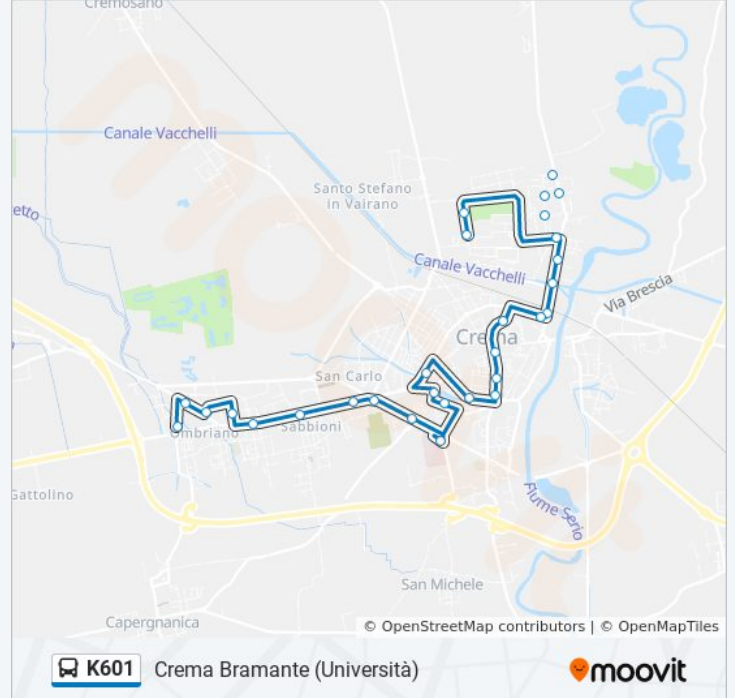

## Direzione: Crema Bramante (Università)

30 fermate

[VISUALIZZA GLI ORARI DELLA LINEA](#)

Crema Torre  
Crema Pandino/Torre  
Crema Pagliari/Pandino  
Crema D'Andrea/Pagliari  
Crema Europa/Martini  
Crema Europa (Q.Re Sabbioni)  
Crema Europa/Da Berzo  
Crema Cimitero Maggiore  
Crema Libero Comune/Capergnanica  
Crema Ospedale Maggiore  
Crema Urbino/Africa  
Crema Adua/Repubblica  
Crema Partigiani D'Italia/Mercato  
Crema Crispi (Parco Campo Marte)  
Crema Kennedy/Campo Di Marte  
Crema Kennedy/Patrini  
Crema Matteotti/Moro  
Crema B.go S.Piero/Della Ruota  
Crema Stazione (Fs)  
Crema S.Maria Croce (Fs)  
Crema S.Maria Croce/Gaeta

## Informazioni sulla linea bus K601

**Direzione:** Crema Bramante (Università)

**Fermate:** 30

**Durata del tragitto:** 25 min

**La linea in sintesi:**

Crema S.Maria Croce, 17

Crema Bramante/S.Maria Croce

Crema Mulini/Battaglio

Crema Mulini

Crema Galli/Bergamo

Crema Bergamo

Crema Bramante/S.Maria Croce

Crema Bramante/Ragazzi Del '99

Crema Bramante (Università)

## Direzione: Crema Galli/Bergamo

26 fermate

[VISUALIZZA GLI ORARI DELLA LINEA](#)

Crema Torre

Crema Pandino/Torre

Crema Pagliari/Pandino

Crema D'Andrea/Pagliari

Crema Europa/Martini