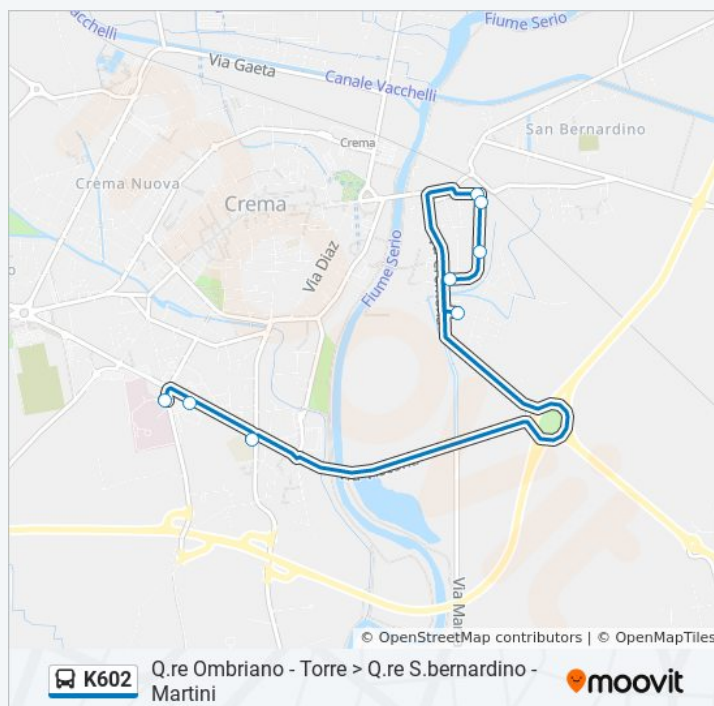

Informazioni sulla linea bus K602

Direzione: Crema Stazione (Fs)

Fermate: 33

Durata del tragitto: 42 min

La linea in sintesi:

Crema Kennedy/Campo Di Marte

Crema Matteotti/Moro

Crema B.go S.Piero/Della Ruota

Crema Stazione (Fs)

Direzione: Crema Valsecchi (Palestra Castelnuovo)

8 fermate

[VISUALIZZA GLI ORARI DELLA LINEA](#)

- Crema Ospedale Maggiore
- Crema Libero Comune (Ospedale)
- Crema Istituto Sraffa (Piazzale)
- Crema Martini
- Crema Montello/Martini
- Crema Montello/Dosso Morone
- Crema Montello/Cremona
- Crema Valsecchi (Palestra Castelnuovo)

Orari della linea bus K602

Orari di partenza verso Crema Valsecchi (Palestra Castelnuovo):

lunedì	13:10
martedì	13:10
mercoledì	Non in Servizio
giovedì	Non in Servizio
venerdì	Non in Servizio
sabato	Non in Servizio
domenica	Non in Servizio

Informazioni sulla linea bus K602

Direzione: Crema Valsecchi (Palestra Castelnuovo)

Fermate: 8

Durata del tragitto: 20 min

La linea in sintesi:

Orari, mappe e fermate della linea bus K602 disponibili in un PDF su moovitapp.com. Usa [App Moovit](#) per ottenere tempi di attesa reali, orari di tutte le altre linee o indicazioni passo-passo per muoverti con i mezzi pubblici a Milano e Lombardia.