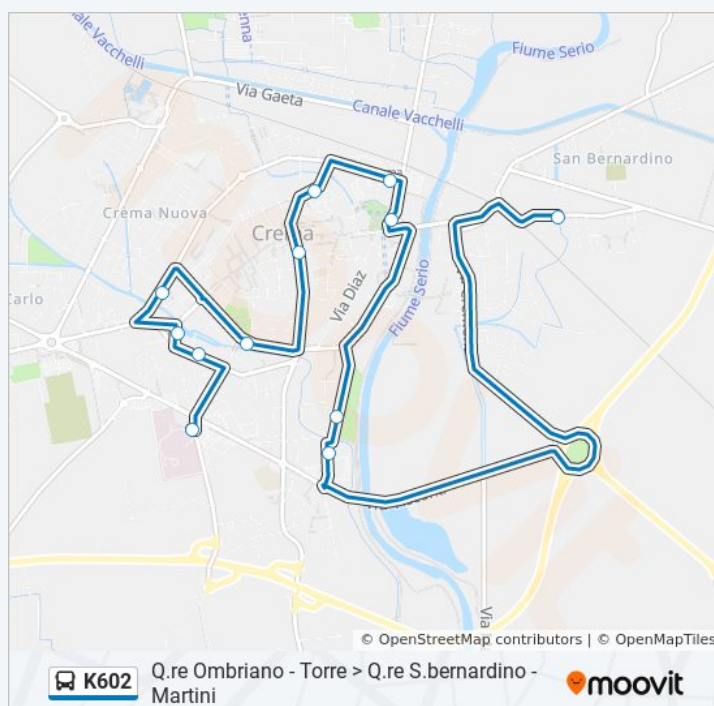

12 fermate

[VISUALIZZA GLI ORARI DELLA LINEA](#)

Crema Ospedale Maggiore
Crema Urbino/Africa
Crema Adua/Repubblica
Crema Partigiani D'Italia/Mercato
Crema Crispi (Parco Campo Marte)
Crema Matteotti/Moro
Crema B.go S.Piero/Della Ruota
Crema Stazione (Fs)
Crema Delle Rimembranze
Crema Viviani
Crema Del Macello/Croce Rossa
Crema Martini/M. Te Santo

Informazioni sulla linea bus K602

Direzione: Crema Martini/M.Te Santo

Fermate: 12

Durata del tragitto: 27 min

La linea in sintesi:

Direzione: Crema Ospedale Maggiore

37 fermate

[VISUALIZZA GLI ORARI DELLA LINEA](#)