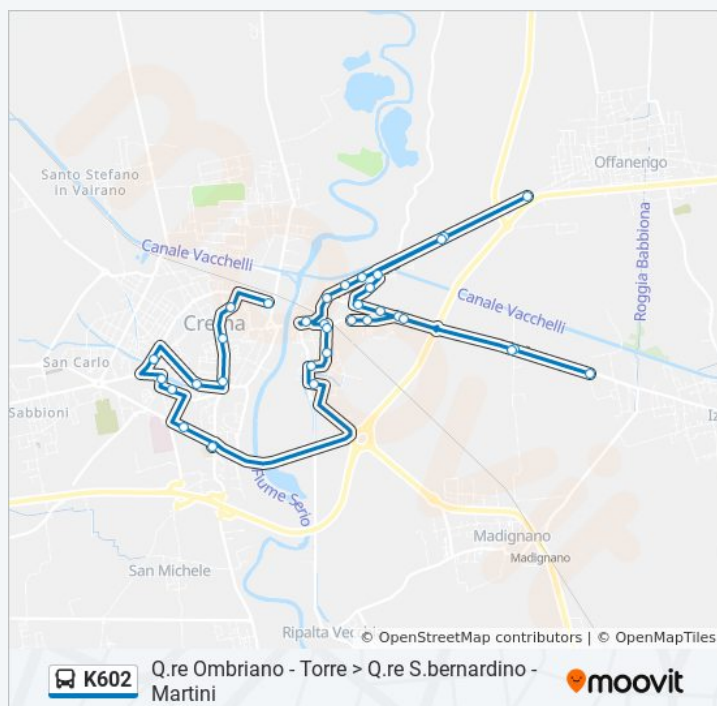

Crema Crispi/Vailati

Crema Partigiani D'Italia/Mercato

Crema De Gasperi/Urbino

Crema Urbino/Africa

Crema Ospedale Maggiore

Direzione: Crema Stazione (Fs)

33 fermate

[VISUALIZZA GLI ORARI DELLA LINEA](#)

Informazioni sulla linea bus K602

Direzione: Crema Stazione (Fs)

Fermate: 33

Durata del tragitto: 42 min

La linea in sintesi:

Crema Kennedy/Campo Di Marte

Crema Matteotti/Moro

Crema B.go S.Piero/Della Ruota