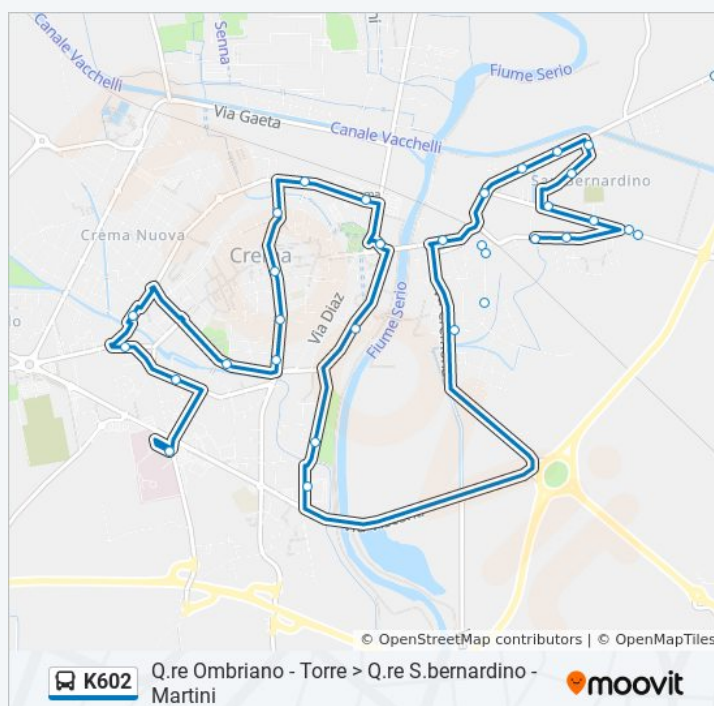

Informazioni sulla linea bus K602

Direzione: Crema Martini/M.Te Santo

Fermate: 12

Durata del tragitto: 27 min

La linea in sintesi:

Direzione: Crema Ospedale Maggiore

37 fermate

[VISUALIZZA GLI ORARI DELLA LINEA](#)

Informazioni sulla linea bus K602

Direzione: Crema Ospedale Maggiore

Fermate: 37

Durata del tragitto: 30 min

La linea in sintesi:

Crema Matteotti/Moro

Crema Caduti Sul Lavoro/Teresine

Crema Kennedy/Campo Di Marte