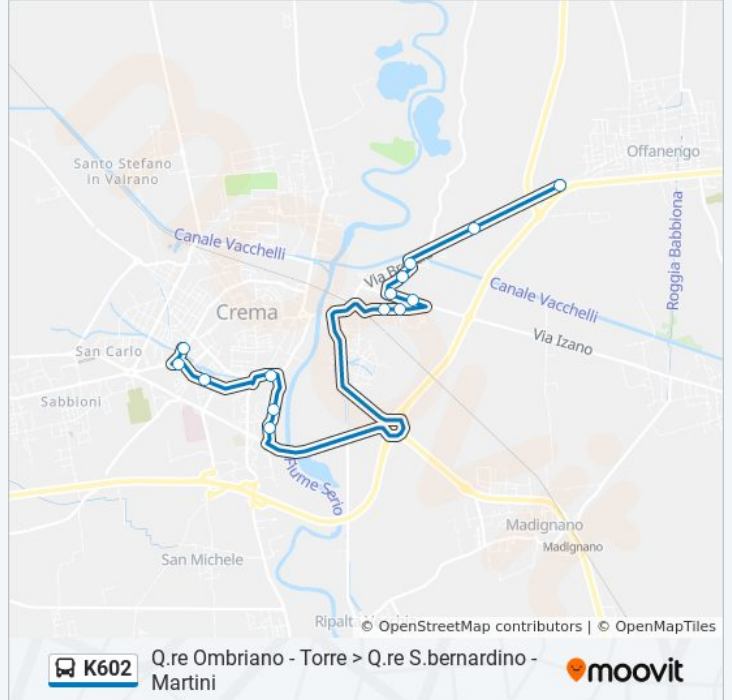

K602**Q.re Ombriano - Torre > Q.re S.bernardino -
Martini**[Visualizza In Una Pagina Web](#)

La linea bus K602 (Q.re Ombriano - Torre > Q.re S.bernardino - Martini) ha 6 percorsi. Durante la settimana è operativa: (1) Crema Brescia: 13:45 (2) Crema D'Andrea/Pagliari: 14:10 (3) Crema Martini/M.Te Santo: 12:13 (4) Crema Ospedale Maggiore: 08:05 - 12:40 (5) Crema Stazione (Fs): 07:10 (6) Crema Valsecchi (Palestra Castelnuovo): 13:10
Usa Moovit per trovare le fermate della linea bus K602 più vicine a te e scoprire quando passerà il prossimo mezzo della linea bus K602

Direzione: Crema Brescia

14 fermate

[VISUALIZZA GLI ORARI DELLA LINEA](#)

Crema Partigiani D'Italia/Mercato
Crema De Gasperi/Urbino
Crema Urbino/Africa
Crema IV Novembre (Velodromo)
Crema Viviani
Crema Del Macello/Croce Rossa
Crema Martini/M.Te Santo
Crema Martini/Riboldi
Crema XI Febbraio (Cimitero)
Crema XI Febbraio/Xxv Aprile
Crema V. Veneto
Crema V. Veneto/Brescia
Crema Brescia/Garzide
Crema Brescia

Informazioni sulla linea bus K602**Direzione:** Crema Brescia**Fermate:** 14**Durata del tragitto:** 25 min**La linea in sintesi:**

Direzione: Crema D'Andrea/Pagliari

39 fermate

[VISUALIZZA GLI ORARI DELLA LINEA](#)