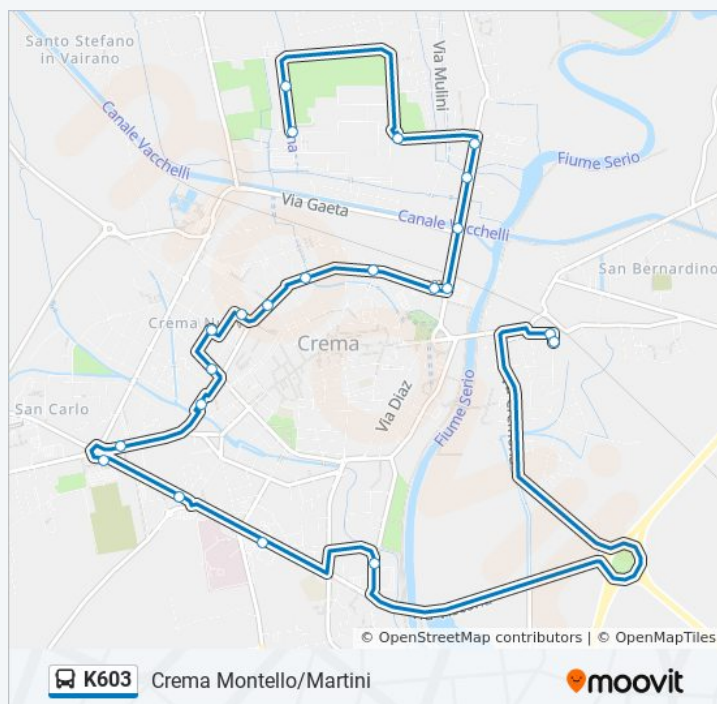

## Informazioni sulla linea bus K603

**Direzione:** Crema Delle Rimembranze

**Fermate:** 27

**Durata del tragitto:** 35 min

**La linea in sintesi:**

## Direzione: Crema Montello/Martini

22 fermate

[VISUALIZZA GLI ORARI DELLA LINEA](#)

Crema Bramante (Università)  
Crema Bramante/Ragazzi Del '99  
Crema Bramante/Olivetti  
Crema S.Maria Croce/Bramante  
Crema S.Maria Croce, 17  
Crema S.Maria Croce/Gaeta  
Crema S.Maria Croce/M.Ri Libertà (Fs)  
Crema Stazione (Liceo - Fs)  
Crema Stazione/B.Go S.Pietro  
Crema Stazione/Tadini  
Crema Mercato/Boldori  
Crema Boldori/Bacchetta  
Crema Fulcheria  
Crema Gramsci/Manini  
Crema Partigiani D'Italia/Mercato  
Crema De Gasperi, 76  
Crema Cimitero Maggiore  
Crema Libero Comune/Capergnanica  
Crema Libero Comune (Ospedale)  
Crema Del Macello/Croce Rossa  
Crema Martini  
Crema Montello/Martini

## Orari della linea bus K603

Orari di partenza verso Crema Montello/Martini:

lunedì	12:30
martedì	12:30
mercoledì	Non in Servizio
giovedì	Non in Servizio
venerdì	Non in Servizio
sabato	Non in Servizio
domenica	Non in Servizio

## Informazioni sulla linea bus K603

**Direzione:** Crema Montello/Martini

**Fermate:** 22

**Durata del tragitto:** 30 min

**La linea in sintesi:**