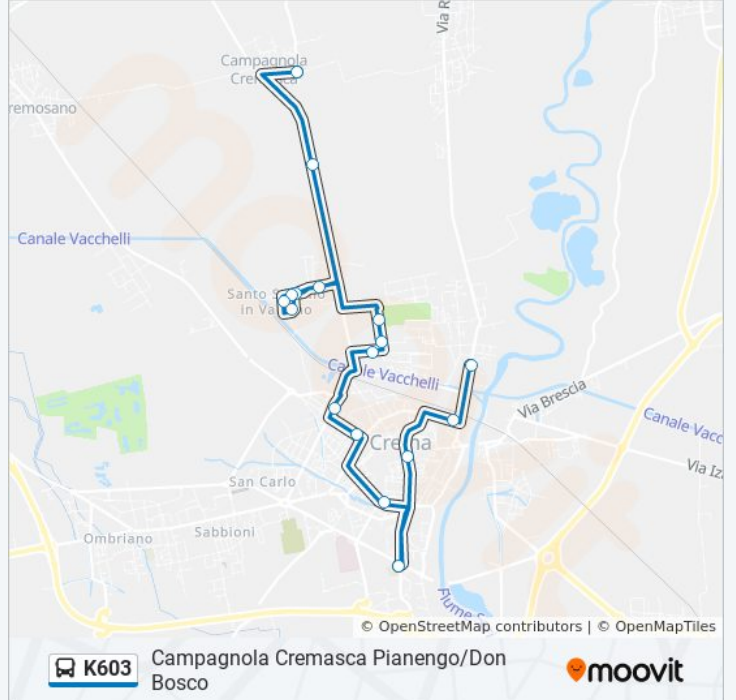

Usa Moovit per trovare le fermate della linea bus K603 più vicine a te e scoprire quando passerà il prossimo mezzo della linea bus K603

**Direzione: Campagnola Cremasca Pianengo/Don Bosco**

17 fermate

[VISUALIZZA GLI ORARI DELLA LINEA](#)

Crema S.Maria Croce, 17  
Crema Stazione (Liceo - Fs)  
Crema Matteotti/Moro  
Crema Istituto Sraffa (Piazzale)  
Crema Crispi/Vailati  
Crema Boldori/Bacchetta  
Crema Indipendenza/Boldori  
Crema Bramante/Dell'Industria  
Crema Bramante (Università)  
Crema Bramante/Ragazzi Del '99  
Crema S.Stefano - Brunelli/Crocicchio  
Crema S.Stefano - Crocicchio/Del Fante  
Crema S.Stefano - Del Fante/Quartiere  
Crema S.Stefano - Del Fante/Quartiere  
Crema S.Stefano - Crocicchio/Urbana  
Crema Caravaggio - C.na Torre  
Campagnola Cremasca Pianengo/Don Bosco

### Orari della linea bus K603

Orari di partenza verso Campagnola Cremasca Pianengo/Don Bosco:

lunedì	14:05
martedì	14:05
mercoledì	Non in Servizio
giovedì	Non in Servizio
venerdì	Non in Servizio
sabato	Non in Servizio
domenica	Non in Servizio

### Informazioni sulla linea bus K603

**Direzione:** Campagnola Cremasca Pianengo/Don Bosco

**Fermate:** 17

**Durata del tragitto:** 40 min

**La linea in sintesi:**