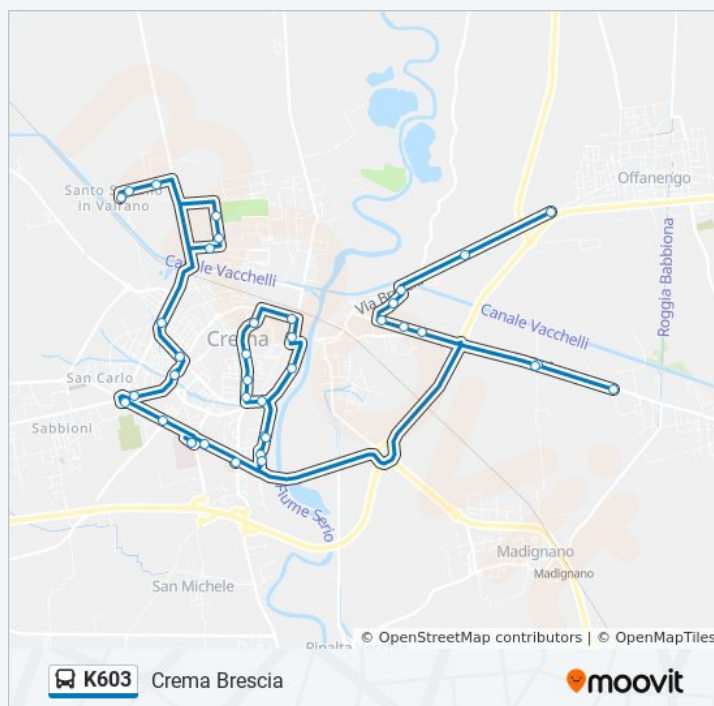

### Informazioni sulla linea bus K603

**Direzione:** Campagnola Cremasca Pianengo/Don Bosco

**Fermate:** 17

**Durata del tragitto:** 40 min

**La linea in sintesi:**

## Direzione: Crema Brescia

37 fermate

[VISUALIZZA GLI ORARI DELLA LINEA](#)

Crema S.Stefano - Del Fante/Quartiere  
Crema S.Stefano - Crocicchio/Urbana  
Crema S.Stefano - Brunelli/Crocicchio  
Crema Bramante/Dell'Industria  
Crema Bramante (Università)  
Crema Bramante/Ragazzi Del '99  
Crema Indipendenza/Treviglio  
Crema Gramsci/Manini  
Crema Partigiani D'Italia/Mercato  
Crema De Gasperi, 76  
Crema Cimitero Maggiore  
Crema Libero Comune/Capergnanica  
Crema Ospedale Maggiore  
Crema Libero Comune (Ospedale)  
Crema Istituto Sraffa (Piazzale)  
Crema Del Macello, 19  
Crema Viviani  
Crema IV Novembre (Velodromo)  
Crema Kennedy/Campo Di Marte  
Crema Kennedy/Patrini  
Crema Matteotti/Moro  
Crema B.go S.Piero/Della Ruota  
Crema Stazione (Fs)  
Crema Delle Rimembranze  
Crema IV Novembre/Bombelli  
Crema Viviani  
Crema Del Macello/Croce Rossa  
Crema Izano/Albergoni  
Izano Izano

## Orari della linea bus K603

Orari di partenza verso Crema Brescia:

lunedì	13:00
martedì	13:00
mercoledì	Non in Servizio
giovedì	Non in Servizio
venerdì	Non in Servizio
sabato	Non in Servizio
domenica	Non in Servizio

## Informazioni sulla linea bus K603

**Direzione:** Crema Brescia

**Fermate:** 37

**Durata del tragitto:** 50 min

**La linea in sintesi:**

Crema Izano/Albergoni

Crema Izano/Kennedy

Crema XI Febbraio (Cimitero)