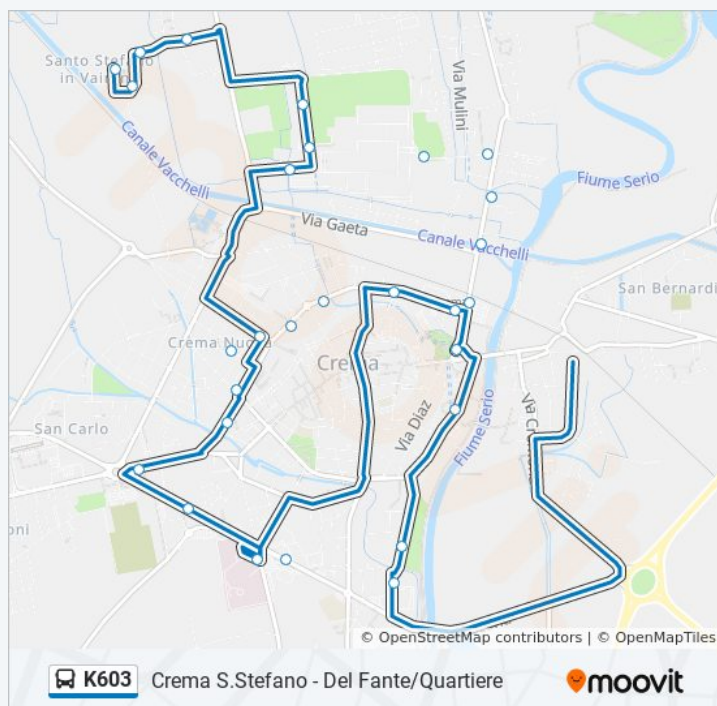

## Informazioni sulla linea bus K603

**Direzione:** Crema Montello/Martini

**Fermate:** 22

**Durata del tragitto:** 30 min

**La linea in sintesi:**

## Direzione: Crema S.Stefano - Del Fante/Quartiere

28 fermate

[VISUALIZZA GLI ORARI DELLA LINEA](#)

Crema Delle Rimembranze  
Crema IV Novembre/Bombelli  
Crema Viviani  
Crema Del Macello/Croce Rossa  
Crema Libero Comune (Ospedale - Itis)  
Crema Ospedale Maggiore  
Crema Libero Comune/Capergnanica  
Crema De Gasperi, 76  
Crema Partigiani D'Italia/Mercato  
Crema Gramsci/Manini  
Crema Fulcheria/Ostaggi Cremaschi  
Crema Boldori/Bacchetta  
Crema Mercato/M. Te Pietà  
Crema Stazione/Tadini  
Crema Stazione/B. Go S. Pietro  
Crema Stazione (Fs)  
Crema S. Maria Croce (Fs)  
Crema S. Maria Croce/Gaeta  
Crema S. Maria Croce, 17  
Crema Bramante/S. Maria Croce  
Crema Bramante/Olivetti  
Crema Bramante/Ragazzi Del '99  
Crema Bramante (Università)  
Crema Bramante/Dell'Industria  
Crema S. Stefano - Brunelli/Crocicchio  
Crema S. Stefano - Crocicchio/Del Fante  
Crema S. Stefano - Del Fante/Quartiere  
Crema S. Stefano - Del Fante/Quartiere

## Orari della linea bus K603

Orari di partenza verso Crema S. Stefano - Del Fante/Quartiere:

lunedì	08:10 - 13:05
martedì	08:10 - 13:05
mercoledì	Non in Servizio
giovedì	Non in Servizio
venerdì	Non in Servizio
sabato	Non in Servizio
domenica	Non in Servizio

## Informazioni sulla linea bus K603

**Direzione:** Crema S. Stefano - Del Fante/Quartiere

**Fermate:** 28

**Durata del tragitto:** 33 min

**La linea in sintesi:**

Orari, mappe e fermate della linea bus K603 disponibili in un PDF su [moovitapp.com](https://moovitapp.com). Usa [App Moovit](#) per ottenere tempi di attesa reali, orari di tutte le altre linee o indicazioni passo-passo per muoverti con i mezzi pubblici a Milano e Lombardia.