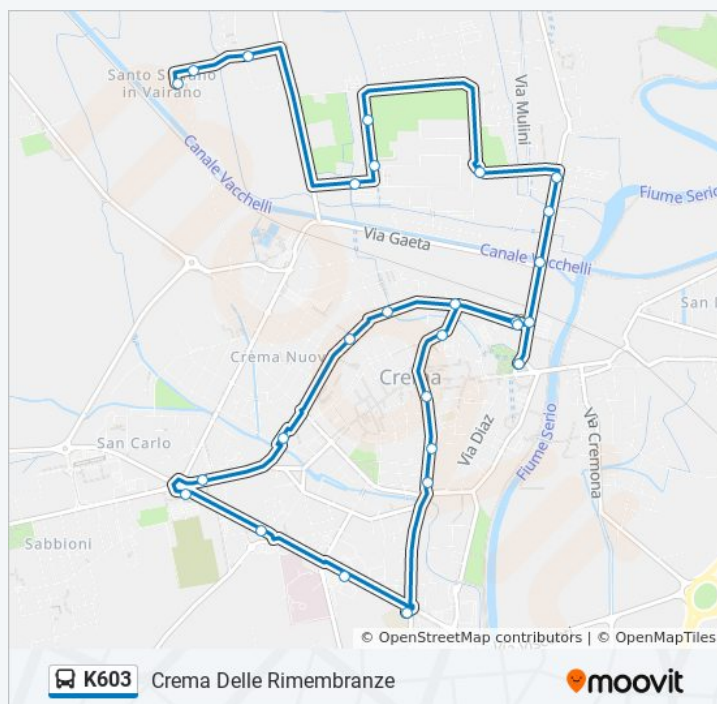

## Informazioni sulla linea bus K603

**Direzione:** Crema Curtatone E Montanara

**Fermate:** 4

**Durata del tragitto:** 10 min

**La linea in sintesi:**

## Direzione: Crema Delle Rimembranze

27 fermate

[VISUALIZZA GLI ORARI DELLA LINEA](#)

Crema S.Stefano - Del Fante/Quartiere  
Crema S.Stefano - Crocicchio/Urbana  
Crema S.Stefano - Brunelli/Crocicchio  
Crema Bramante/Dell'Industria  
Crema Bramante (Università)  
Crema Bramante/Ragazzi Del '99  
Crema Bramante/Olivetti  
Crema S.Maria Croce/Bramante  
Crema S.Maria Croce, 17  
Crema S.Maria Croce/Gaeta  
Crema S.Maria Croce/M.Ri Libertà (Fs)  
Crema Stazione (Liceo - Fs)  
Crema Stazione/B.Go S.Pietro  
Crema Stazione/Tadini  
Crema Mercato/Boldori  
Crema Partigiani D'Italia/Mercato  
Crema De Gasperi, 76  
Crema Cimitero Maggiore  
Crema Libero Comune/Capergnanica  
Crema Libero Comune (Ospedale)  
Crema Istituto Sraffa (Piazzale)  
Crema Kennedy/Campo Di Marte  
Crema Kennedy/Patrini  
Crema Matteotti/Moro  
Crema B.go S.Piero/Della Ruota  
Crema Stazione (Fs)  
Crema Delle Rimembranze

## Orari della linea bus K603

Orari di partenza verso Crema Delle Rimembranze:

lunedì	07:30
martedì	07:30
mercoledì	Non in Servizio
giovedì	Non in Servizio
venerdì	Non in Servizio
sabato	Non in Servizio
domenica	Non in Servizio

## Informazioni sulla linea bus K603

**Direzione:** Crema Delle Rimembranze

**Fermate:** 27

**Durata del tragitto:** 35 min

**La linea in sintesi:**