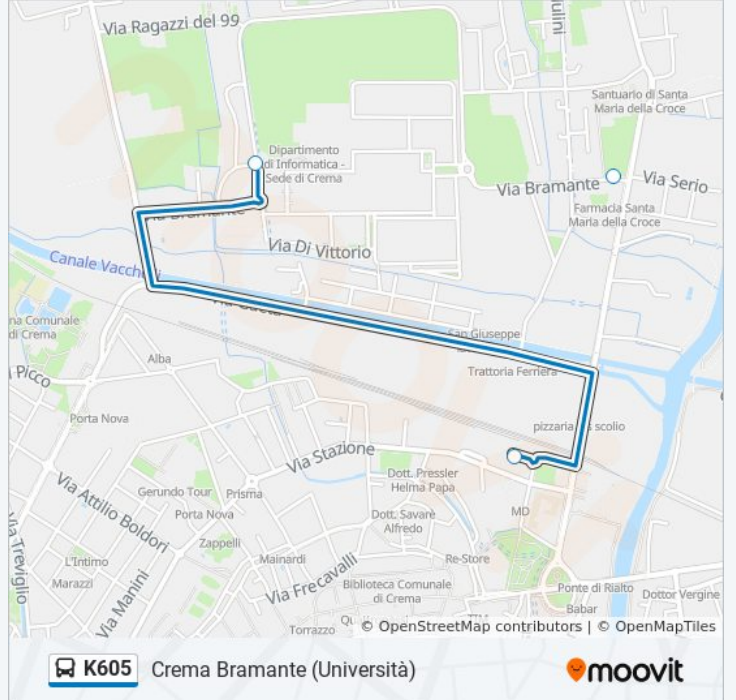

 **K605**

Crema Bramante (Università)

[Visualizza In Una Pagina Web](#)

La linea bus K605 Crema Bramante (Università) ha una destinazione. Durante la settimana è operativa:

(1) Crema Bramante (Università): 07:50

Usa Moovit per trovare le fermate della linea bus K605 più vicine a te e scoprire quando passerà il prossimo mezzo della linea bus K605

Direzione: Crema Bramante (Università)

2 fermate

[VISUALIZZA GLI ORARI DELLA LINEA](#)

Crema - Stazione FS

Crema Bramante (Università)

Orari della linea bus K605

Orari di partenza verso Crema Bramante (Università):

lunedì	Non in Servizio
martedì	07:50
mercoledì	07:50
giovedì	07:50
venerdì	07:50
sabato	Non in Servizio
domenica	Non in Servizio

Informazioni sulla linea bus K605

Direzione: Crema Bramante (Università)

Fermate: 2

Durata del tragitto: 5 min

La linea in sintesi:

Orari, mappe e fermate della linea bus K605 disponibili in un PDF su moovitapp.com. Usa [App Moovit](#) per ottenere tempi di attesa reali, orari di tutte le altre linee o indicazioni passo-passo per muoverti con i mezzi pubblici a Milano e Lombardia.