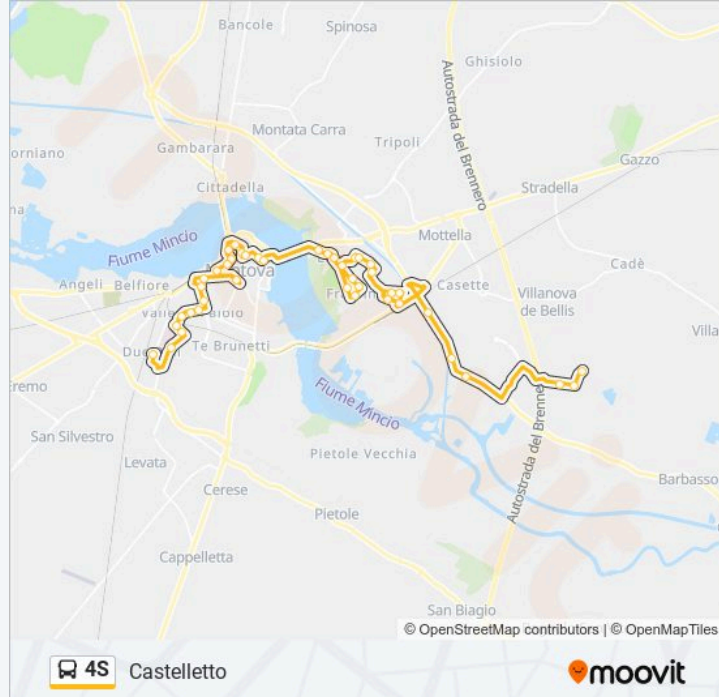

Castelletto Borgo

Berlinguer

Direzione: Due Pini

37 fermate

[VISUALIZZA GLI ORARI DELLA LINEA](#)

Orari della linea bus 4S

Orari di partenza verso Due Pini:

lunedì

La linea in sintesi:

Gorizia 2

Oslavia

Albertoni

Ospedale Nuovo

Due Pini

Direzione: Formigosa

44 fermate