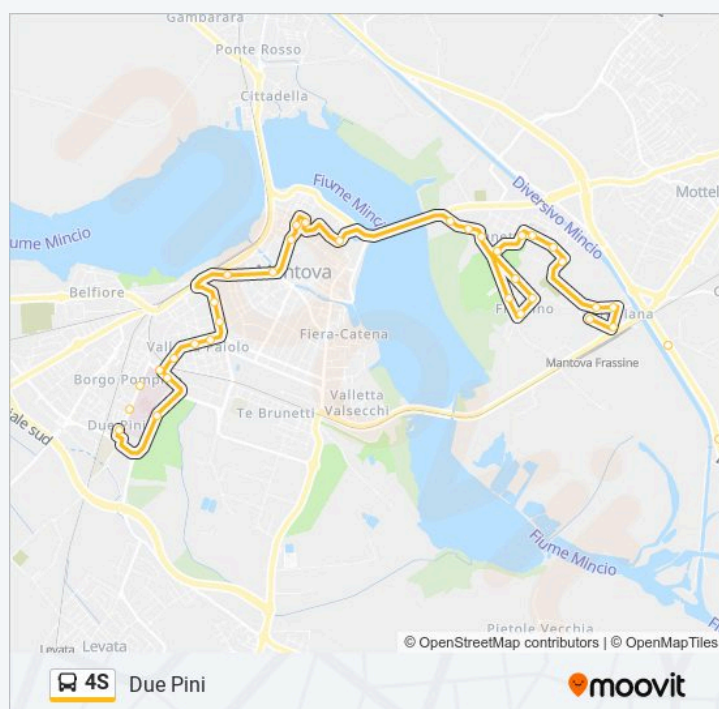

martedì	08:45 - 19:45
mercoledì	08:45 - 19:45
giovedì	08:45 - 19:45
venerdì	08:45 - 19:45
sabato	08:45 - 19:45
domenica	07:45 - 18:55

Informazioni sulla linea bus 4S

Direzione: Due Pini

Fermate: 37

Durata del tragitto: 30 min

La linea in sintesi:

Gorizia 2

Oslavia

Albertoni

Ospedale Nuovo

Due Pini

Direzione: Formigosa

44 fermate