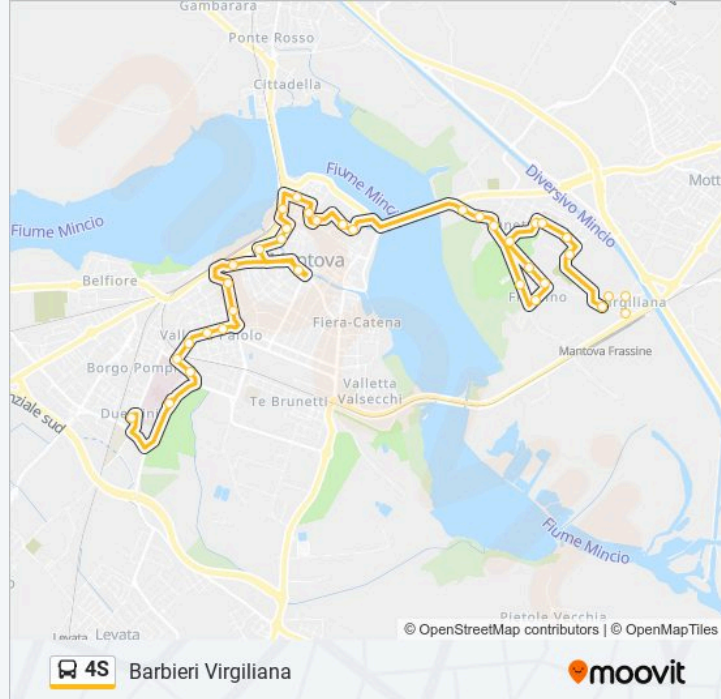

Usa Moovit per trovare le fermate della linea bus 4S più vicine a te e scoprire quando passerà il prossimo mezzo della linea bus 4S

Direzione: Barbieri Virgiliana

36 fermate

[VISUALIZZA GLI ORARI DELLA LINEA](#)

Direzione: Barbieri Virgiliana

Fermate: 36

Durata del tragitto: 38 min

La linea in sintesi:

Campo Canoa

Cipata 1

Cipata 2

Cipata 4

Madonnina

Virgiliana 2

Virgiliana 1

Barbieri

Direzione: Castelletto

42 fermate

[VISUALIZZA GLI ORARI DELLA LINEA](#)

Due Pini