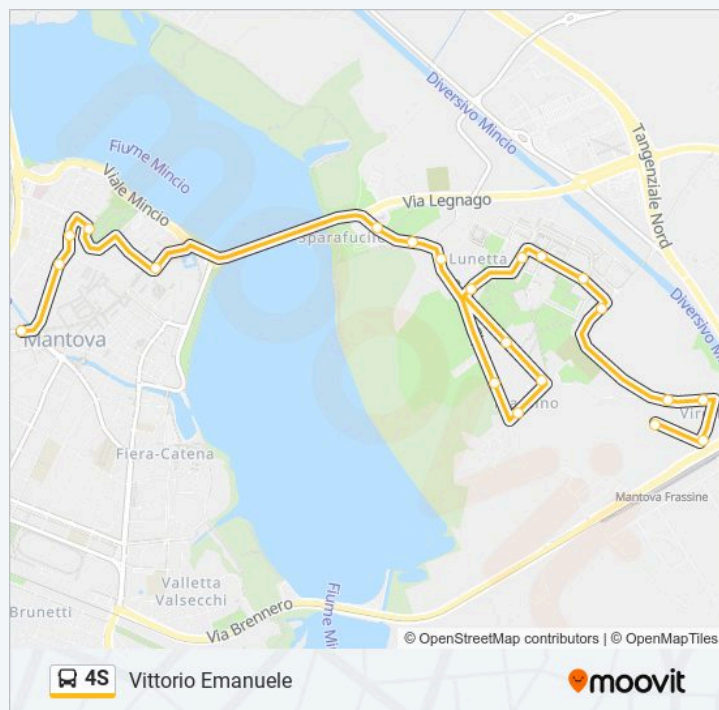

Formigosa

Direzione: Vittorio Emanuele

21 fermate

[VISUALIZZA GLI ORARI DELLA LINEA](#)

Barbieri

Virgiliana 1

Virgiliana 2

Madonnina

San Geminiano 2

Lombardia

Lunetta

Canneti 2

Canneti 1

Orari della linea bus 4S

Orari di partenza verso Vittorio Emanuele:

lunedì	Non in Servizio
martedì	Non in Servizio
mercoledì	Non in Servizio
giovedì	Non in Servizio
venerdì	Non in Servizio
sabato	Non in Servizio
domenica	19:55

Informazioni sulla linea bus 4S

Direzione: Vittorio Emanuele

Fermate: 21

Durata del tragitto: 16 min
La linea in sintesi:

- Caduti 2
- Frassine 1
- Suzzara Verdi
- Cipata 4
- Cipata 2
- Cipata 1
- Campo Canoa
- Duomo
- Virgiliana
- Tassoni
- Arrivabene
- Vittorio Emanuele 1