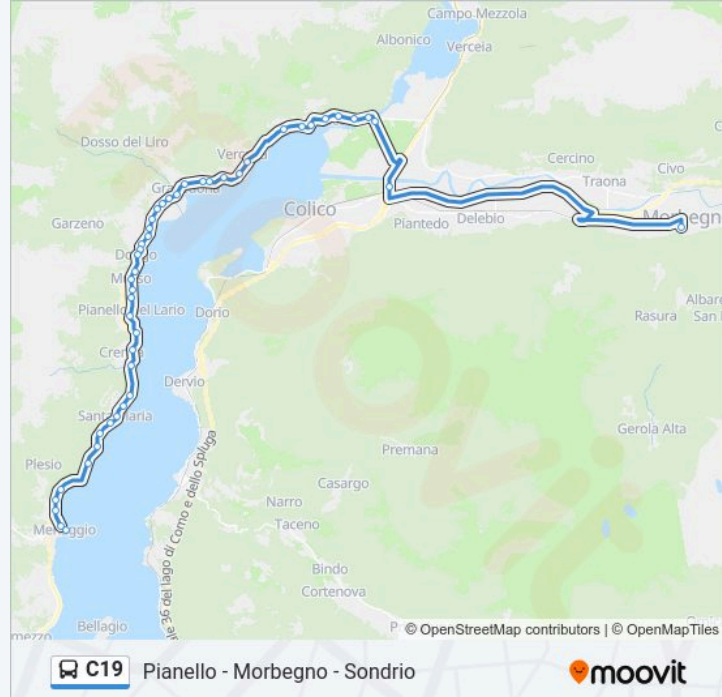

San Siro - Molvedo

San Siro - Frazione Bonavecchia

San Siro - Acquaseria

San Siro - Lavena

Nobiallo - S. Anna

Nobiallo - Via Diaz, 11

Nobiallo - Via Diaz, 27

Menaggio - Piazza Roma

Direzione: Morbegno

46 fermate

[VISUALIZZA GLI ORARI DELLA LINEA](#)

Menaggio - Piazza Roma

Nobiallo - Via Diaz, 27

Orari della linea bus C19

Orari di partenza verso Morbegno:

lunedì 06:35 - 16:10