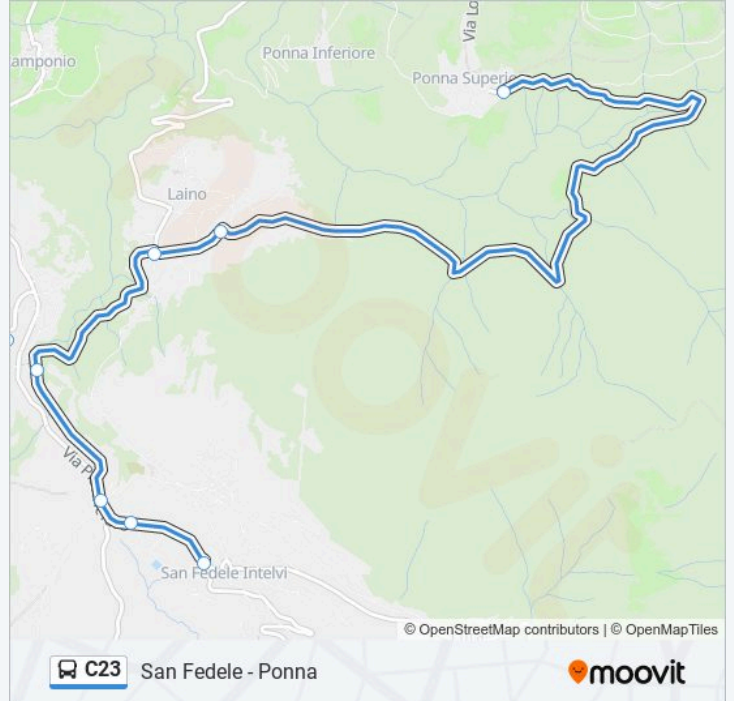

Direzione: Ponna

Fermate: 12

Durata del tragitto: 20 min

La linea in sintesi:

Direzione: San Fedele

12 fermate

[VISUALIZZA GLI ORARI DELLA LINEA](#)

- Ponna - Via Como, 38
- Laino - Piazza Fortunato Catto
- Laino - Bivio Per Ponna
- Laino - Garelo (Chiesetta)
- Pellio Sup. - Strada Nuova
- Pellio Sup. - Scuole
- Pellio Sup. - Piazza Fontana
- Pellio Sup. - Scuole
- Pellio Sup. - Strada Nuova
- San Fedele - Rimessa Asf
- San Fedele - Hotel Vittoria
- San Fedele - Piazza Carminati

Informazioni sulla linea bus C23

Direzione: San Fedele

Fermate: 12

Durata del tragitto: 20 min

La linea in sintesi:

Orari, mappe e fermate della linea bus C23 disponibili in un PDF su moovitapp.com. Usa App Moovit per ottenere tempi di attesa reali, orari di tutte le altre linee o indicazioni passo-passo per muoverti con i mezzi pubblici a Milano e Lombardia.