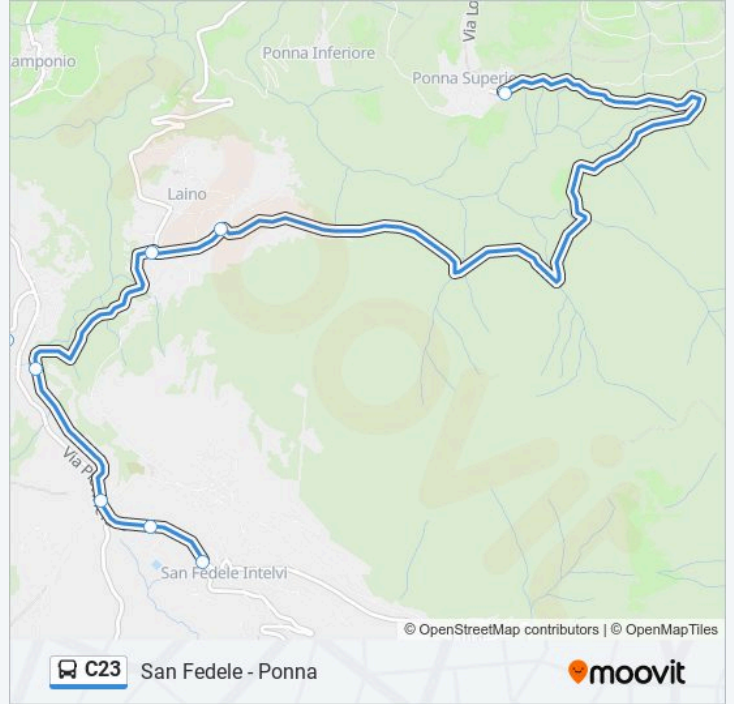

Direzione: Ponna

Fermate: 12

Durata del tragitto: 20 min

La linea in sintesi:

Direzione: San Fedele

12 fermate

[VISUALIZZA GLI ORARI DELLA LINEA](#)

- Ponna - Via Como, 38
- Laino - Piazza Fortunato Catto
- Laino - Bivio Per Ponna
- Laino - Garelo (Chiesetta)
- Pellio Sup. - Strada Nuova
- Pellio Sup. - Scuole
- Pellio Sup. - Piazza Fontana
- Pellio Sup. - Scuole
- Pellio Sup. - Strada Nuova
- San Fedele - Rimessa Asf
- San Fedele - Hotel Vittoria
- San Fedele - Piazza Carminati

Informazioni sulla linea bus C23

Direzione: San Fedele

Fermate: 12

Durata del tragitto: 20 min

La linea in sintesi:

Orari, mappe e fermate della linea bus C23 disponibili in un PDF su moovitapp.com. Usa App Moovit per ottenere tempi di attesa reali, orari di tutte le altre linee o indicazioni passo-passo per muoverti con i mezzi pubblici a Milano e Lombardia.