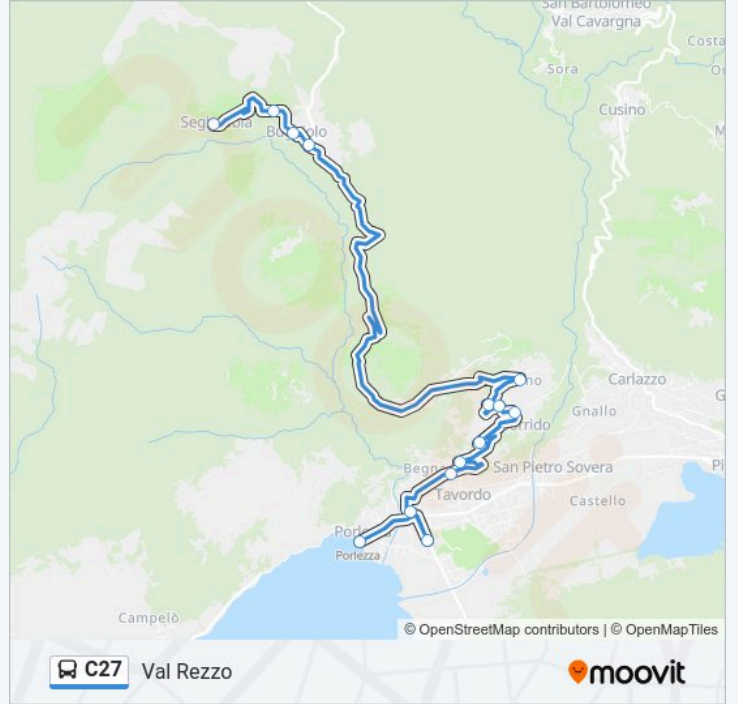

Orari, mappe e fermate della linea bus C27 disponibili in un PDF su moovitapp.com. Usa App Moovit per ottenere tempi di attesa reali, orari di tutte le altre linee o indicazioni passo-passo per muoverti con i mezzi pubblici a Milano e Lombardia.

© 2024 Moovit - Tutti i diritti riservati