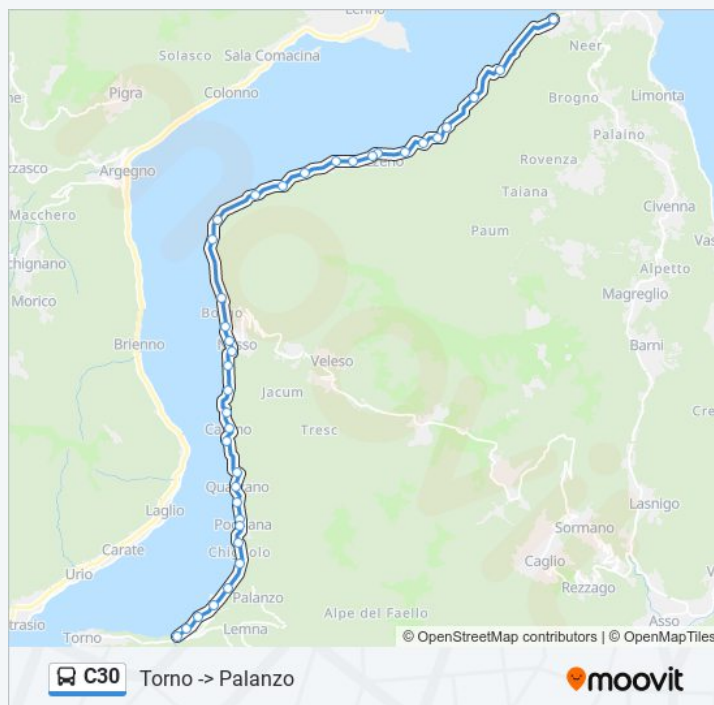

domenica

Non in Servizio

Informazioni sulla linea bus C30

Direzione: Torno -> Palanzo

Fermate: 37

Durata del tragitto: 35 min

La linea in sintesi:

Orari, mappe e fermate della linea bus C30 disponibili in un PDF su moovitapp.com. Usa App Moovit per ottenere tempi di attesa reali, orari di tutte le altre linee o indicazioni passo-passo per muoverti con i mezzi pubblici a Milano e Lombardia.

© 2024 Moovit - Tutti i diritti riservati