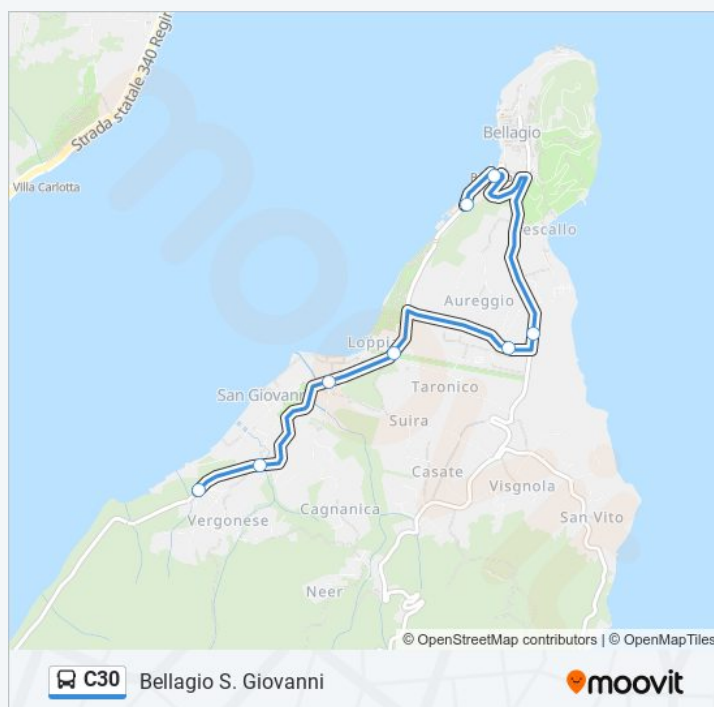

Direzione: Bellagio S. Giovanni

8 fermate

[VISUALIZZA GLI ORARI DELLA LINEA](#)

Bellagio - Lido

Bellagio - Lungo Lago Marconi

Bellagio - Via Valassina, 84

Bellagio - Via Vitali (Scuole)

Bellagio - Frazione Guggiate (S. Giovanni)

Bellagio - S. Giovanni Al Ponte

Bellagio - Frazione Vergonese (S. Giovanni)

Bellagio - Cementeria (S. Giovanni)

Orari della linea bus C30

Orari di partenza verso Bellagio S. Giovanni:

lunedì	06:12
martedì	06:12
mercoledì	06:12
giovedì	06:12
venerdì	06:12
sabato	06:12
domenica	Non in Servizio

Informazioni sulla linea bus C30

Direzione: Bellagio S. Giovanni

Fermate: 8

Durata del tragitto: 10 min

La linea in sintesi:

Direzione: Como

62 fermate

[VISUALIZZA GLI ORARI DELLA LINEA](#)

Bellagio - Lido

Bellagio - Lungo Lago Marconi

Bellagio - Via Valassina, 84

Bellagio - Via Vitali (Scuole)

Orari della linea bus C30

Orari di partenza verso Como:

lunedì	06:02 - 23:01
martedì	06:02 - 23:01
mercoledì	06:02 - 23:01
giovedì	06:02 - 23:01
venerdì	06:02 - 23:01
sabato	06:02 - 23:01