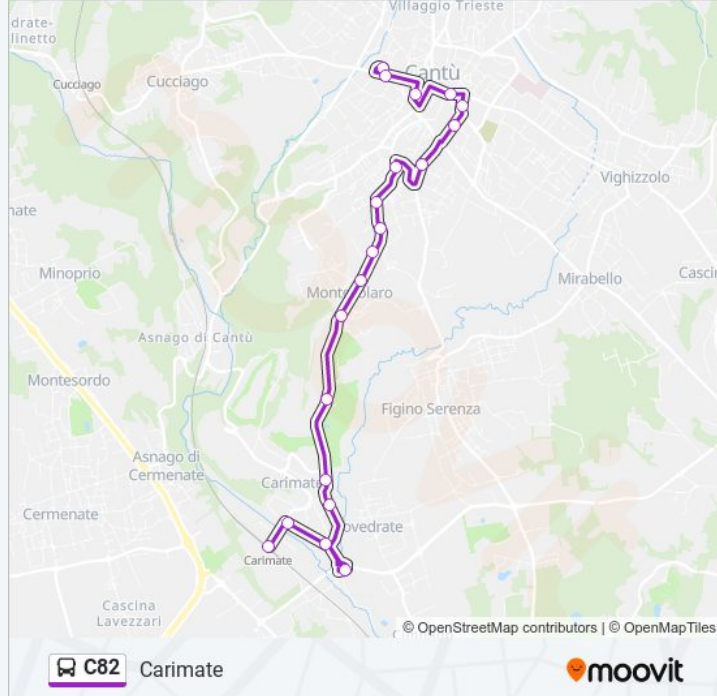

Direzione: Cantù

15 fermate

[VISUALIZZA GLI ORARI DELLA LINEA](#)

- Carimate - Stazione
- Carimate - Via Seveso Via Stazione
- Carimate - Bivio Novedrate
- Carimate - La Valle
- Carimate - Via Papa Giovanni XXIII
- Carimate - Via Arnaboldi, 3
- Carimate - Via Ronco
- Montesolaro - Piazza Chiesa
- Montesolaro - Via Nobili Calvi, 29
- Montesolaro - Via Nobili Calvi, 24
- Montesolaro - Via Montesolaro
- Cantù - Via Casartelli, 19 (Cappelletta)
- Cantù - Via Sabotino (Scuole)
- Cantù (Via Risorgimento - Via Cavour)
- Cantù - Piazzale Cai (Postaz. C82)

Informazioni sulla linea bus C82

Direzione: Cantù

Fermate: 15

Durata del tragitto: 16 min

La linea in sintesi:

Direzione: Carimate

20 fermate

[VISUALIZZA GLI ORARI DELLA LINEA](#)

- Cantù - Piazzale Cai (Postaz. C82)
- Cantù - Via Manzoni (408)
- Cantù - Piazza Parini (308)
- Cantù - Via Ariberto (321)
- Cantù - Via Alberto Da Giussano
- Cantù - Via Canturio (Scuole)
- Cantù - Via Borgognone, 19
- Cantù - Via Al Monte, 16
- Cantù - Via Montesolaro, 2
- Montesolaro - Via Montesolaro
- Montesolaro - Via Nobili Calvi, 39
- Montesolaro - Via Nobili Calvi, 29
- Montesolaro - Piazza Chiesa
- Carimate - Via Ronco
- Carimate - Via Arnaboldi, 3
- Carimate - Via Papa Giovanni XXII
- Carimate - La Valle
- Carimate - Bivio Novedrate

Informazioni sulla linea bus C82

Direzione: Carimate

Fermate: 20

Durata del tragitto: 21 min

La linea in sintesi:

Carimate - Via Seveso Via Stazione

Carimate - Stazione

Orari, mappe e fermate della linea bus C82 disponibili in un PDF su moovitapp.com. Usa [App Moovit](#) per ottenere tempi di attesa reali, orari di tutte le altre linee o indicazioni passo-passo per muoverti con i mezzi pubblici a Milano e Lombardia.