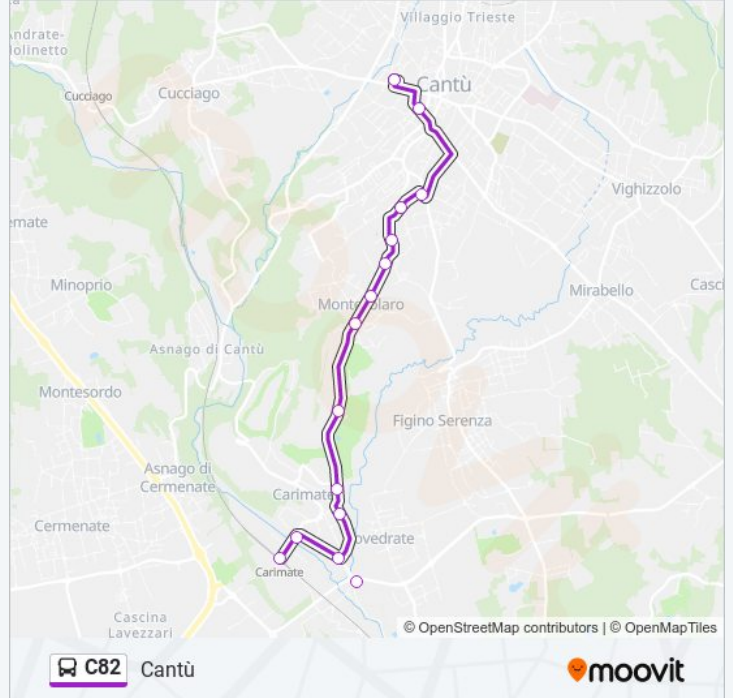

La linea bus C82 (Cantù) ha 2 percorsi. Durante la settimana è operativa:

(1) Cantù: 06:40 - 18:55(2) Carimate: 06:15 - 18:30

Usa Moovit per trovare le fermate della linea bus C82 più vicine a te e scoprire quando passerà il prossimo mezzo della linea bus C82

Direzione: Cantù

15 fermate

[VISUALIZZA GLI ORARI DELLA LINEA](#)

- Carimate - Stazione
- Carimate - Via Seveso Via Stazione
- Carimate - Bivio Novedrate
- Carimate - La Valle
- Carimate - Via Papa Giovanni XXIII
- Carimate - Via Arnaboldi, 3
- Carimate - Via Ronco
- Montesolaro - Piazza Chiesa
- Montesolaro - Via Nobili Calvi, 29
- Montesolaro - Via Nobili Calvi, 24
- Montesolaro - Via Montesolaro
- Cantù - Via Casartelli, 19 (Cappelletta)
- Cantù - Via Sabotino (Scuole)
- Cantù (Via Risorgimento - Via Cavour)
- Cantù - Piazzale Cai (Postaz. C82)

Informazioni sulla linea bus C82

Direzione: Cantù

Fermate: 15

Durata del tragitto: 16 min

La linea in sintesi:

Direzione: Carimate

20 fermate

[VISUALIZZA GLI ORARI DELLA LINEA](#)

Informazioni sulla linea bus C82

Direzione: Carimate

Fermate: 20

Durata del tragitto: 21 min

La linea in sintesi:

Carimate - Via Seveso Via Stazione

Carimate - Stazione

Orari, mappe e fermate della linea bus C82 disponibili in un PDF su moovitapp.com. Usa [App Moovit](#) per ottenere tempi di attesa reali, orari di tutte le altre linee o indicazioni passo-passo per muoverti con i mezzi pubblici a Milano e Lombardia.