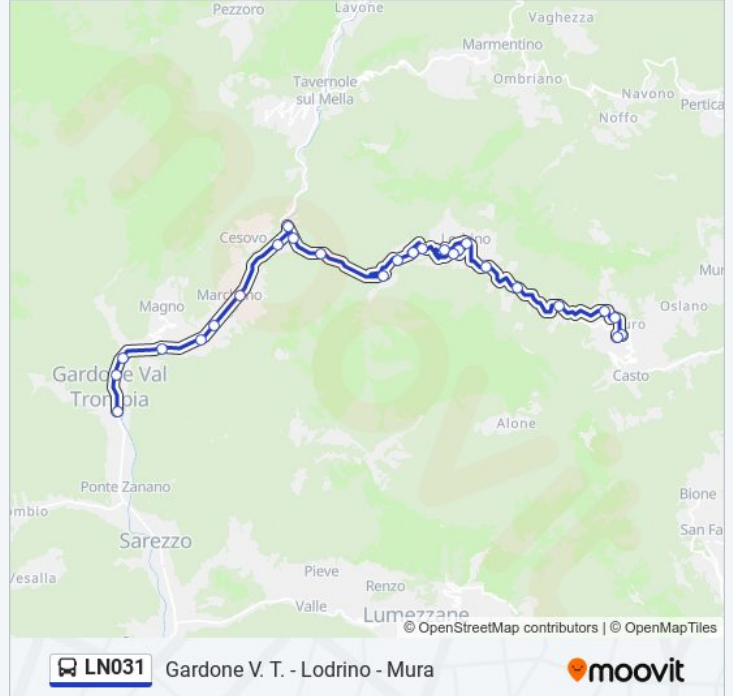

**Direzione: Briale**

26 fermate

[VISUALIZZA GLI ORARI DELLA LINEA](#)

Gardone Val Trompia - Piazza Martiri Della Libertà

Gardone Val Trompia - Via Matteotti, Via Zanardelli

Gardone Val Trompia - Inzino Di Sotto

**Informazioni sulla linea bus LN031****Direzione:** Briale**Fermate:** 26**Durata del tragitto:** 37 min**La linea in sintesi:**

Casto - Bivio Comero

Casto - Comero

Casto - Famea

Famea - Via Navaro

Briale

### Direzione: Gardone Val Trompia

26 fermate

[VISUALIZZA GLI ORARI DELLA LINEA](#)

Briale

Famea - Via Navaro

Casto - Famea

Casto - Comero

Casto - Bivio Comero

Lodrino - Bivio Mandro

Lodrino - Via Kennedy, 31

Lodrino - P.za Europa

Lodrino - Cimitero

Lodrino - Via Matteotti Via Mazzini

Lodrino - Via Matteotti, 20

Lodrino - Invico

Lodrino - Preole