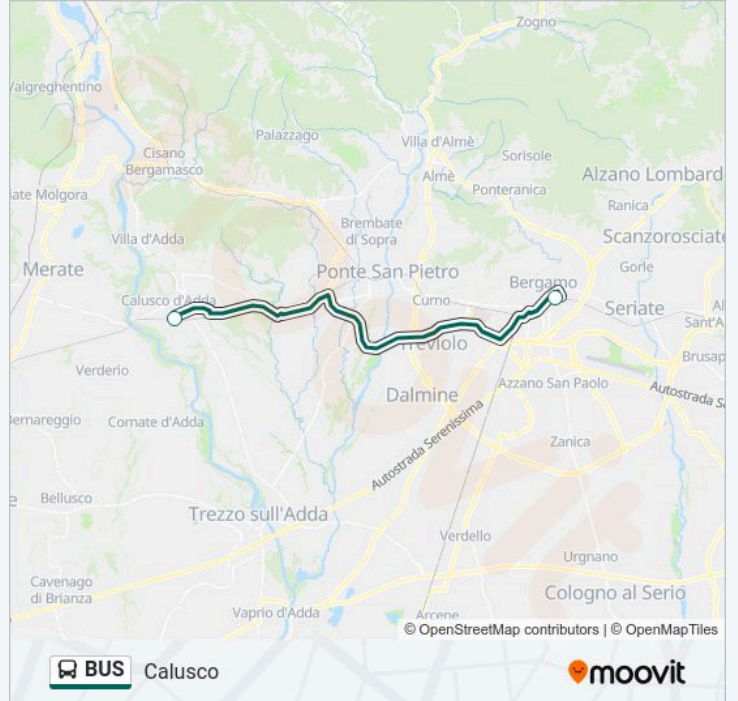

Bergamo - Stazione Autolinee (Pensilina 10)

Calusco

### Informazioni sulla linea bus BUS

**Direzione:** Calusco

**Fermate:** 2

**Durata del tragitto:** 49 min

**La linea in sintesi:**

**Direzione: Cisano-Caprino Bergamasco**

4 fermate

[VISUALIZZA GLI ORARI DELLA LINEA](#)

Bergamo - Stazione Autolinee (Pensilina 12)

Ambivere-Mapello

Pontida

Cisano-Caprino Bergamasco