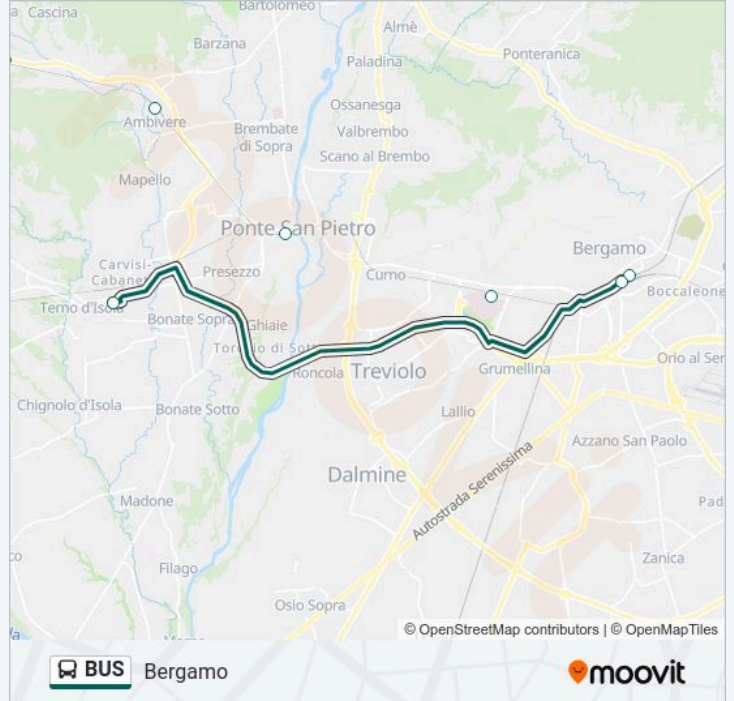

Stazione P.le Marconi Per Celadina/Seriate

### Informazioni sulla linea bus BUS

**Direzione:** Bergamo

**Fermate:** 9

**Durata del tragitto:** 31 min

**La linea in sintesi:**

**Direzione: Calusco**

2 fermate

[VISUALIZZA GLI ORARI DELLA LINEA](#)

Bergamo - Stazione Autolinee (Pensilina 10)

Calusco

Bergamo - Stazione Autolinee (Pensilina 12)

Ambivere-Mapello

Pontida

Cisano-Caprino Bergamasco