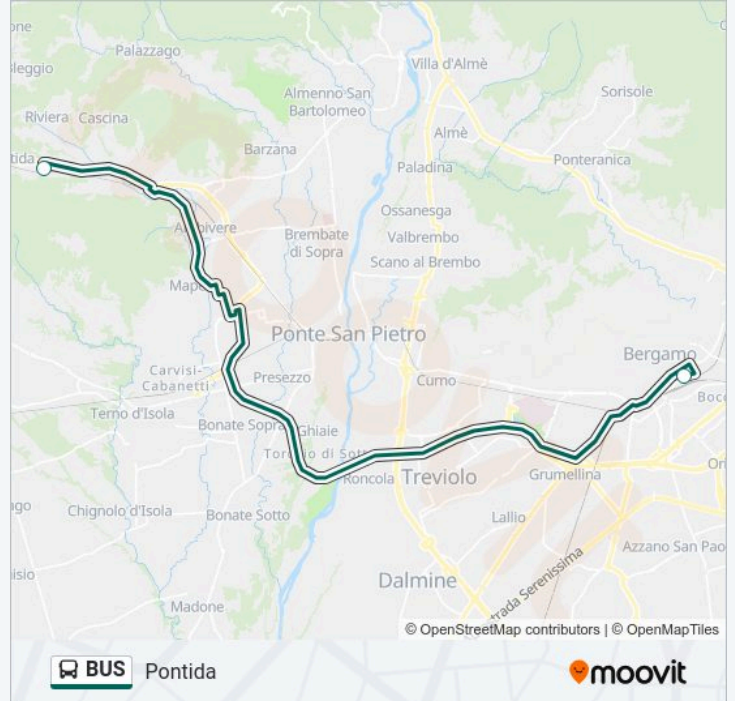

### Informazioni sulla linea bus BUS

**Direzione:** Ponte San Pietro

**Fermate:** 3

**Durata del tragitto:** 31 min

**La linea in sintesi:**

**Direzione: Pontida**

2 fermate

[VISUALIZZA GLI ORARI DELLA LINEA](#)

Bergamo - Stazione Autolinee (Pensilina 12)

Pontida

### Orari della linea bus BUS

Orari di partenza verso Pontida:

domenica	Non in Servizio
lunedì	13:08 - 14:08
martedì	13:08 - 14:08
mercoledì	13:08 - 14:08
giovedì	13:08 - 14:08
venerdì	13:08 - 14:08
sabato	12:08 - 14:08

### Informazioni sulla linea bus BUS

**Direzione:** Pontida

**Fermate:** 2

**Durata del tragitto:** 39 min

**La linea in sintesi:**

**Direzione: Terno**

2 fermate

[VISUALIZZA GLI ORARI DELLA LINEA](#)