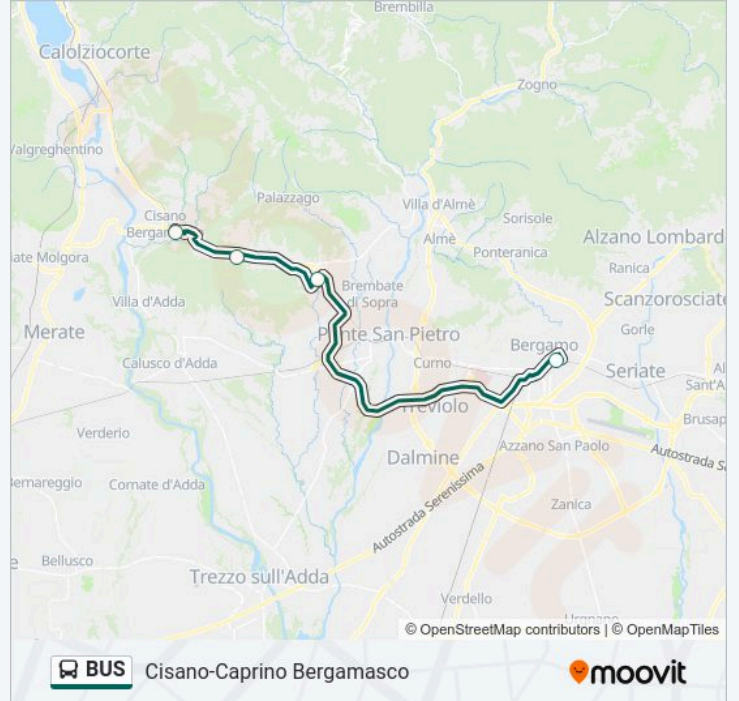

Bergamo - Stazione Autolinee (Pensilina 10)

Calusco

Bergamo - Stazione Autolinee (Pensilina 12)

Ambivere-Mapello

Pontida

Cisano-Caprino Bergamasco

### Informazioni sulla linea bus BUS

**Direzione:** Cisano-Caprino Bergamasco

**Fermate:** 4

**Durata del tragitto:** 51 min

**La linea in sintesi:**

**Direzione: Ponte San Pietro**

3 fermate

[VISUALIZZA GLI ORARI DELLA LINEA](#)

Stazione P.le Marconi Per Celadina/Seriate

Bergamo Ospedale

Ponte San Pietro