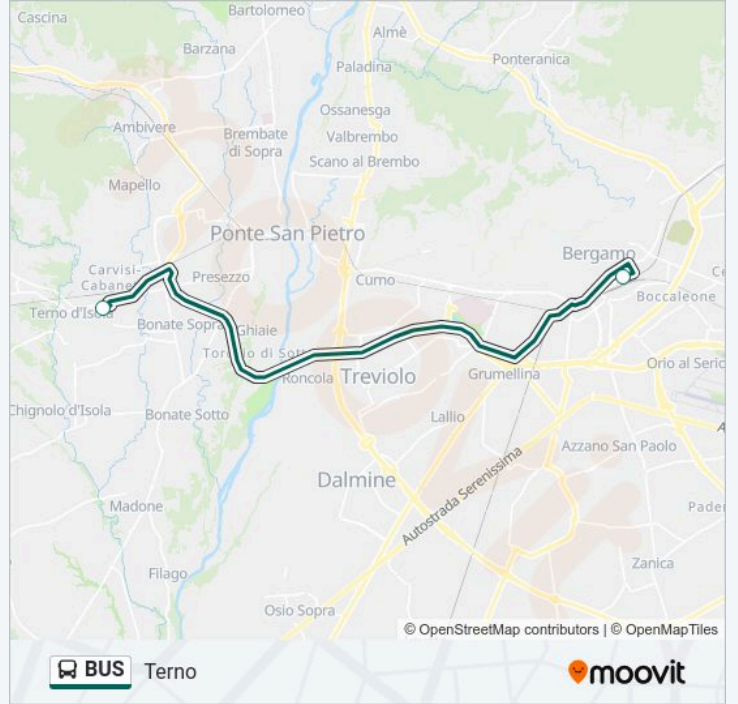

### Informazioni sulla linea bus BUS

**Direzione:** Pontida

**Fermate:** 2

**Durata del tragitto:** 39 min

**La linea in sintesi:**

**Direzione: Terno**

2 fermate

[VISUALIZZA GLI ORARI DELLA LINEA](#)

Bergamo - Stazione Autolinee (Pensilina 10)

Terno

### Informazioni sulla linea bus BUS

**Direzione:** Terno

**Fermate:** 2

**Durata del tragitto:** 28 min

**La linea in sintesi:**

Orari, mappe e fermate della linea bus BUS disponibili in un PDF su [moovitapp.com](https://moovitapp.com). Usa App Moovit per ottenere tempi di attesa reali, orari di tutte le altre linee o indicazioni passo-passo per muoverti con i mezzi pubblici a Milano e Lombardia.