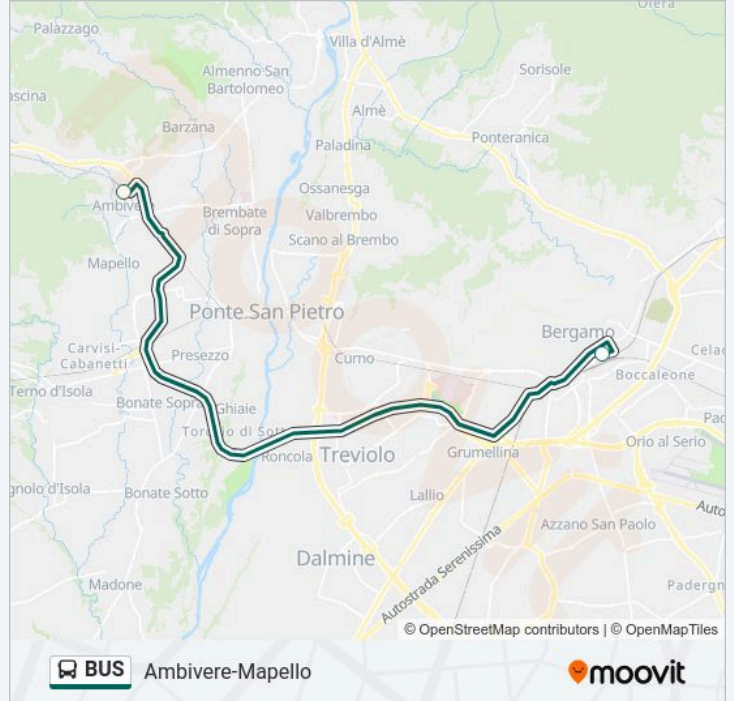

Usa Moovit per trovare le fermate della linea bus BUS più vicine a te e scoprire quando passerà il prossimo mezzo della linea bus BUS

### Direzione: Ambivere-Mapello

2 fermate

[VISUALIZZA GLI ORARI DELLA LINEA](#)

Bergamo - Stazione Autolinee (Pensilina 12)

Ambivere-Mapello

### Orari della linea bus BUS

Orari di partenza verso Ambivere-Mapello:

domenica	Non in Servizio
lunedì	13:08 - 14:08
martedì	13:08 - 14:08
mercoledì	13:08 - 14:08
giovedì	13:08 - 14:08
venerdì	13:08 - 14:08
sabato	12:08 - 14:08

### Informazioni sulla linea bus BUS

**Direzione:** Ambivere-Mapello

**Fermate:** 2

**Durata del tragitto:** 32 min

**La linea in sintesi:**

**Direzione: Bergamo**

9 fermate

[VISUALIZZA GLI ORARI DELLA LINEA](#)