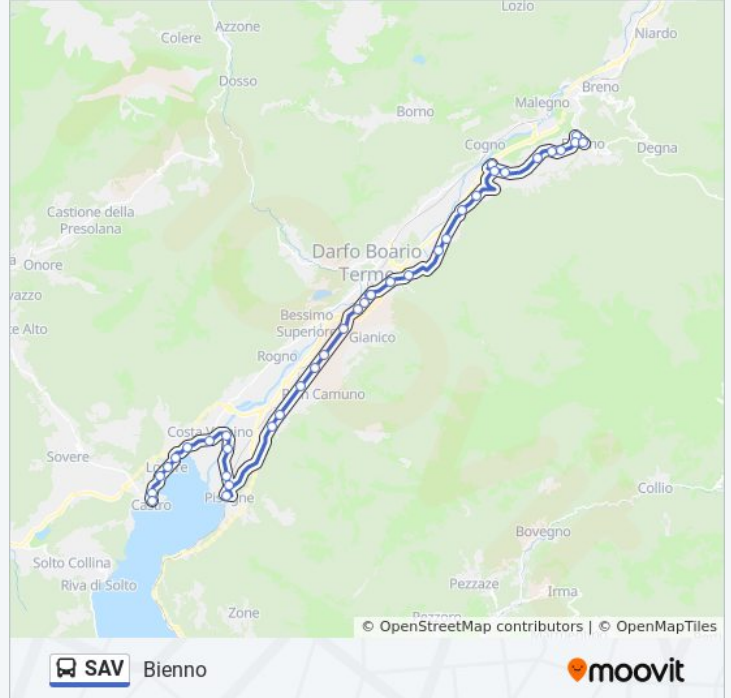

Informazioni sulla linea bus SAV

Direzione: Bienno

Fermate: 37

Durata del tragitto: 63 min

La linea in sintesi:

Darfo - Piazza Matteotti

Montecchio - Piazza Garibaldi

Montecchio - Via Mazzini

Sacca - Cimitero

Sacca - Via Casabianca

Plemo - Via San Martino

Plemo - Via Angelo Maj

Esine - Via Faede

Esine - Via Manzoni (Palestra)

Esine - Ospedale

Berzo Inferiore - Via Manzoni

Berzo Inferiore - Municipio

Berzo Inferiore - Via Vittorio Emanuele II

Bienno - Via Mazzini

Bienno - Bivio Breno

Bienno - Municipio

Direzione: Breno

40 fermate

[VISUALIZZA GLI ORARI DELLA LINEA](#)