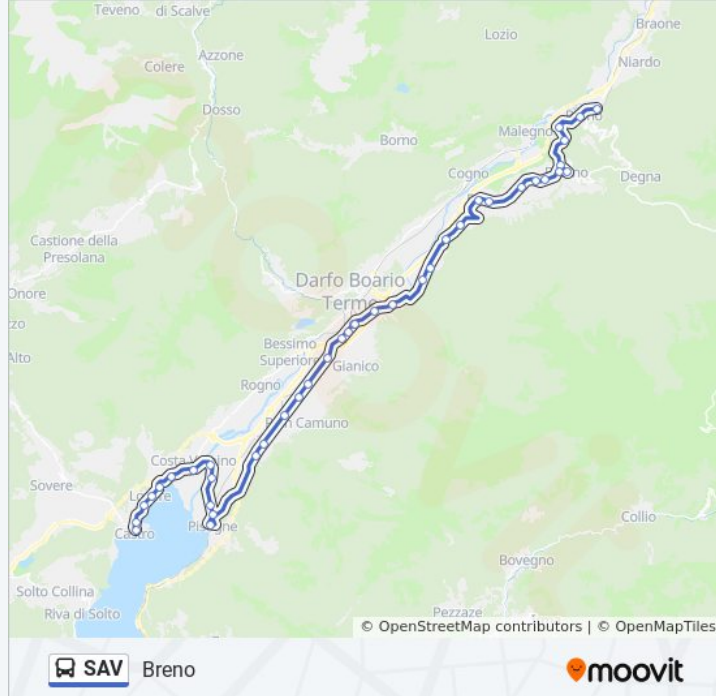

Plemo - Via San Martino

Plemo - Via Angelo Maj

Esine - Via Faede

Esine - Via Manzoni (Palestra)

Berzo Inferiore - Via Manzoni

Berzo Inferiore - Municipio

Berzo Inferiore - Via Vittorio Emanuele II

Bienno - Via Mazzini

Bienno - Municipio

Bienno - Bivio Breno

Breno - Mezzarro

Breno - Via Dosso Portole

Breno - Municipio

Breno - Stadio

Direzione: Castro

43 fermate

giovedì 06:45 - 16:20

Breno - Via Dosso Portole

Breno - Mezzarro

Bienno - Municipio

Bienno - Bivio Breno

Bienno - Via Mazzini

Berzo Inferiore - Via Vittorio Emanuele II

Berzo Inferiore - Municipio

Durata del tragitto: 59 min

La linea in sintesi:

Costa Volpino - Via Battisti

Costa Volpino - Municipio

Costa Volpino - Via Nazionale (Bersaglio)

Lovere - Via Marconi (Carabinieri)

Lovere - Piazza 13 Martiri