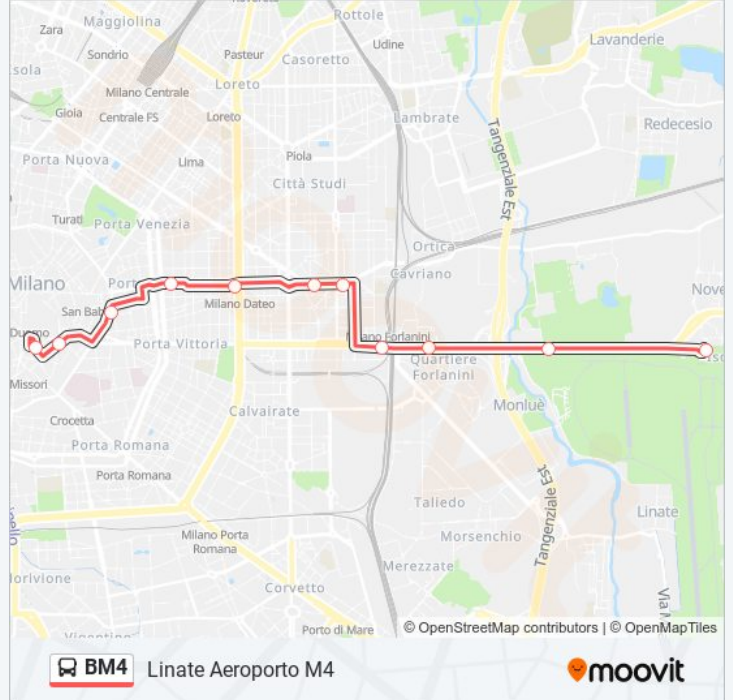

Direzione: Duomo M1 M3

Fermate: 12

Durata del tragitto: 27 min

La linea in sintesi:

Direzione: Linate Aeroporto M4

11 fermate

[VISUALIZZA GLI ORARI DELLA LINEA](#)

Duomo M1 M3

Via Larga

Via Visconti Di Modrone

Tricolore M4

Dateo M4

V.le Argonne (Susa M4)

Argonne M4

Stazione Forlanini M4

Repetti M4

V.le Forlanini (Aeronautica Militare)

Linate Aeroporto M4

Orari della linea bus BM4

Orari di partenza verso Linate Aeroporto M4:

lunedì	00:00 - 23:45
martedì	00:00 - 23:45
mercoledì	00:00 - 00:45
giovedì	Non in Servizio
venerdì	Non in Servizio
sabato	Non in Servizio
domenica	00:00 - 23:45

Informazioni sulla linea bus BM4

Direzione: Linate Aeroporto M4

Fermate: 11

Durata del tragitto: 26 min

La linea in sintesi:

Orari, mappe e fermate della linea bus BM4 disponibili in un PDF su moovitapp.com. Usa [App Moovit](https://moovitapp.com) per ottenere tempi di attesa reali, orari di tutte le altre linee o indicazioni passo-passo per muoverti con i mezzi pubblici a Milano e Lombardia.