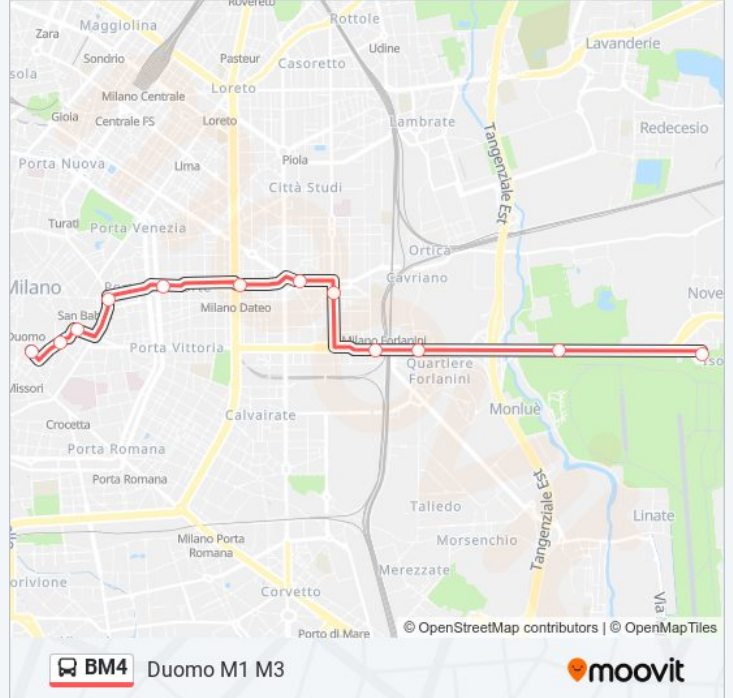

Direzione: Duomo M1 M3

12 fermate

[VISUALIZZA GLI ORARI DELLA LINEA](#)

Linate Aeroporto M4

V.le Forlanini (Aeronautica Militare)

Repetti M4

Stazione Forlanini M4

Argonne M4

Orari di partenza verso Duomo M1 M3:

lunedì	00:00 - 23:45
martedì	00:00 - 23:45
mercoledì	00:00 - 00:30
giovedì	Non in Servizio
venerdì	Non in Servizio
sabato	Non in Servizio
domenica	00:00 - 23:45

Informazioni sulla linea bus BM4

Direzione: Duomo M1 M3

Fermate: 12

Durata del tragitto: 27 min

La linea in sintesi:

Direzione: Linate Aeroporto M4

11 fermate

[VISUALIZZA GLI ORARI DELLA LINEA](#)

Duomo M1 M3

Via Larga

Via Visconti Di Modrone

Tricolore M4

Dateo M4

V.le Argonne (Susa M4)

Argonne M4

Stazione Forlanini M4

Repetti M4