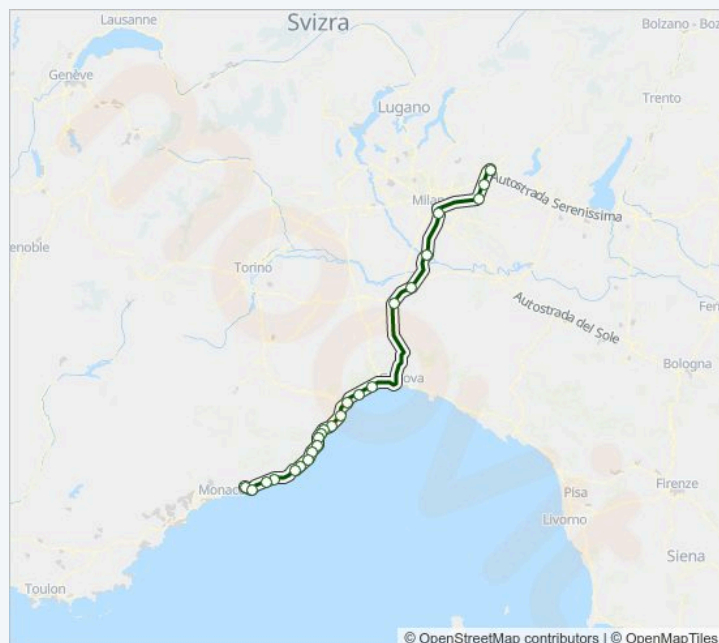

## Treni del mare | Bergamo - Ventimiglia

Scarica L'App

La linea R (Treni del mare | Bergamo - Ventimiglia) ha 2 percorsi. Durante la settimana è operativa:

(1) Bergamo: 18:25(2) Ventimiglia: 06:30

Usa Moovit per trovare le fermate della linea R più vicine a te e scoprire quando passerà il prossimo mezzo della linea R

### Direzione: Bergamo

24 fermate

[VISUALIZZA GLI ORARI DELLA LINEA](#)

Ventimiglia  
Bordighera  
Sanremo  
Taggia-Arma  
Imperia  
Diano  
Andora  
Alassio  
Albenga  
Ceriale  
Loano  
Pietra Ligure  
Finale Ligure Marina  
Spotorno-Noli  
Savona  
Varazze  
Arenzano  
Tortona  
Voghera  
Pavia  
Milano Rogoredo

### Informazioni sulla linea R

**Direzione:** Bergamo

**Fermate:** 24

**Durata del tragitto:** 302 min

**La linea in sintesi:**

Treni del mare | Bergamo - Ventimiglia

Treviglio Ovest

Verdello-Dalmine

Voghera

Arenzano

Varazze

Savona

Spotorno-Noli

Finale Ligure Marina

Pietra Ligure

Loano