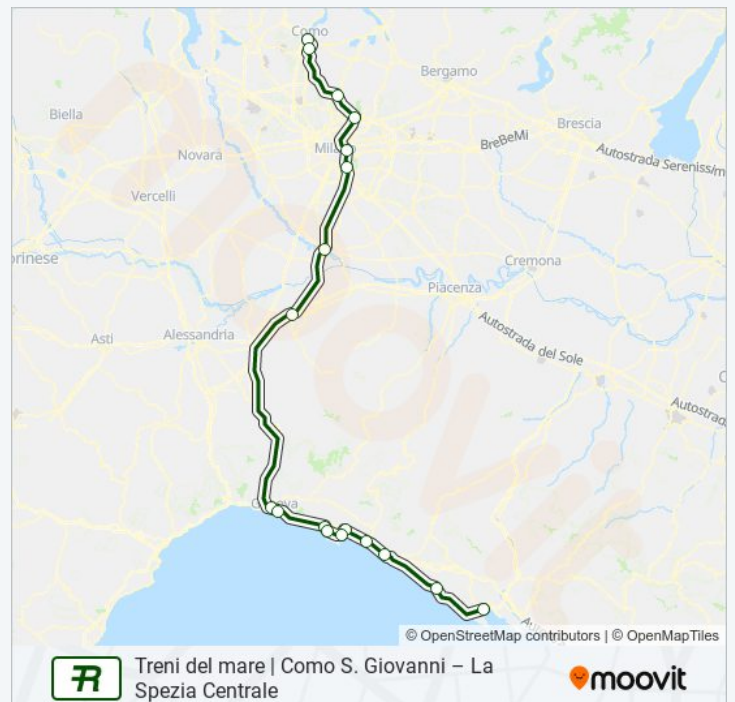

Treni del mare | Como S. Giovanni – La Spezia Centrale

Scarica L'App

La linea R (Treni del mare | Como S. Giovanni – La Spezia Centrale) ha 2 percorsi. Durante la settimana è operativa:

(1) Como S.Giovanni: 18:10(2) La Spezia Centrale: 07:14

Informazioni sulla linea R

Direzione: Como S.Giovanni

Fermate: 18

Durata del tragitto: 275 min

La linea in sintesi:

Treni del mare | Como S. Giovanni – La Spezia Centrale

Direzione: La Spezia Centrale

18 fermate

[VISUALIZZA GLI ORARI DELLA LINEA](#)

Como San Giovanni
Como Camerlata
Seregno
Monza
Milano Lambrate
Milano Rogoredo
Pavia
Voghera
Genova Piazza Principe
Genova Brignole
Recco
Camogli-S. Fruttuoso
S. Margherita Ligure-Portofino
Rapallo
Chiavari
Sestri Levante
Levanto
La Spezia Centrale

Informazioni sulla linea R

Direzione: La Spezia Centrale

Fermate: 18

Durata del tragitto: 342 min

La linea in sintesi:

Orari, mappe e fermate della linea R disponibili in un PDF su [moovitapp.com](#). Usa [App Moovit](#) per ottenere tempi di attesa reali, orari di tutte le altre linee o indicazioni passo-passo per muoverti con i mezzi pubblici a Milano e Lombardia.