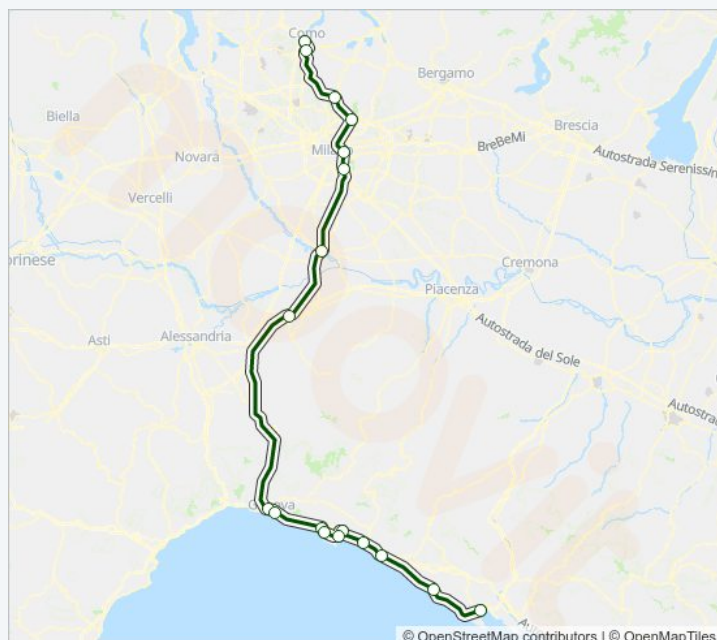

Treni del mare | Como S. Giovanni – La Spezia Centrale

Scarica L'App

La linea R (Treni del mare | Como S. Giovanni – La Spezia Centrale) ha 2 percorsi. Durante la settimana è operativa:

(1) Como S.Giovanni: 18:10(2) La Spezia Centrale: 07:14

Usa Moovit per trovare le fermate della linea R più vicine a te e scoprire quando passerà il prossimo mezzo della linea R

Direzione: Como S.Giovanni

18 fermate

[VISUALIZZA GLI ORARI DELLA LINEA](#)

La Spezia Centrale
Levanto
Sestri Levante
Chiavari
Rapallo
S. Margherita Ligure-Portofino
Camogli-S. Fruttuoso
Recco
Genova Brignole
Genova Piazza Principe
Voghera
Pavia
Milano Rogoredo
Milano Lambrate
Monza
Seregno
Como Camerlata
Como San Giovanni

Informazioni sulla linea R

Direzione: Como S.Giovanni

Fermate: 18

Durata del tragitto: 275 min

La linea in sintesi:

Treni del mare | Como S. Giovanni – La Spezia Centrale

Direzione: La Spezia Centrale

18 fermate

[VISUALIZZA GLI ORARI DELLA LINEA](#)

Como San Giovanni
Como Camerlata
Seregno
Monza
Milano Lambrate
Milano Rogoredo
Pavia
Voghera
Genova Piazza Principe
Genova Brignole
Recco
Camogli-S. Fruttuoso
S. Margherita Ligure-Portofino
Rapallo
Chiavari
Sestri Levante
Levanto
La Spezia Centrale