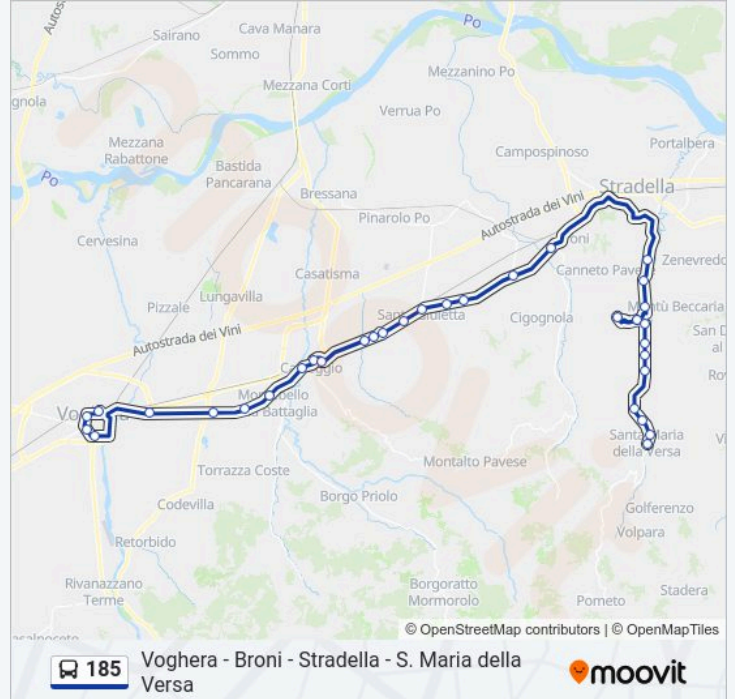

Informazioni sulla linea bus 185

Direzione: Broni - Emilia/Italia

Fermate: 19

Durata del tragitto: 32 min

La linea in sintesi:

Direzione: S.Maria Versa - Vittorio Veneto

36 fermate

[VISUALIZZA GLI ORARI DELLA LINEA](#)

Informazioni sulla linea bus 185

Direzione: Voghera - Autostazione

Fermate: 34

Durata del tragitto: 65 min

La linea in sintesi:

Canneto Pav. - Roncole - Sp201

Canneto Pav. - Vigalone - Sp201

Stradella - Casa Berni - Repubblica

Codevilla - Sp10 Mazza (Zona Comm.)

Voghera - Piacenza, 56

Voghera - XX Settembre/Manzoni

Voghera - Gramsci/Meardi

Voghera - Minzoni/Cagnoni (Istituto)

Voghera - Autostazione

Orari, mappe e fermate della linea bus 185 disponibili in un PDF su moovitapp.com. Usa App Moovit per ottenere tempi di attesa reali, orari di tutte le altre linee o indicazioni passo-passo per muoverti con i mezzi pubblici a Milano e Lombardia.

© 2024 Moovit - Tutti i diritti riservati