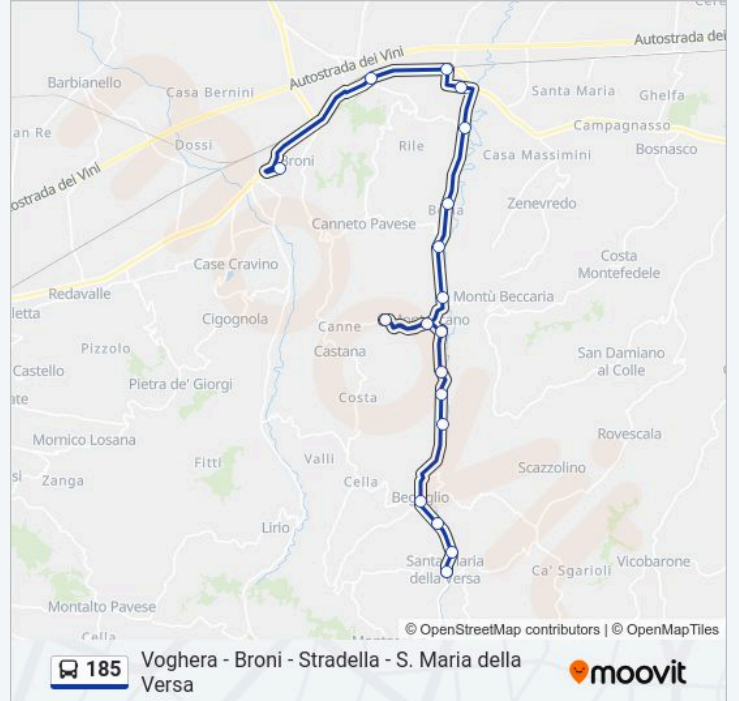

Usa Moovit per trovare le fermate della linea bus 185 più vicine a te e scoprire quando passerà il prossimo mezzo della linea bus 185

Direzione: Broni - Emilia/Aurora

19 fermate

[VISUALIZZA GLI ORARI DELLA LINEA](#)

Orari della linea bus 185

Orari di partenza verso Broni - Emilia/Aurora:

lunedì	12:15 - 13:30
martedì	12:15 - 13:30
mercoledì	12:15 - 13:30
giovedì	12:15 - 13:30
venerdì	12:15 - 13:30
sabato	Non in Servizio
domenica	Non in Servizio

Informazioni sulla linea bus 185

Direzione: Broni - Emilia/Aurora

Fermate: 19

Durata del tragitto: 35 min

La linea in sintesi:

Direzione: Broni - Emilia/Italia

19 fermate

[VISUALIZZA GLI ORARI DELLA LINEA](#)

Informazioni sulla linea bus 185

Direzione: Broni - Emilia/Italia

Fermate: 19

Durata del tragitto: 32 min

La linea in sintesi:

Direzione: S.Maria Versa - Vittorio Veneto

36 fermate

[VISUALIZZA GLI ORARI DELLA LINEA](#)