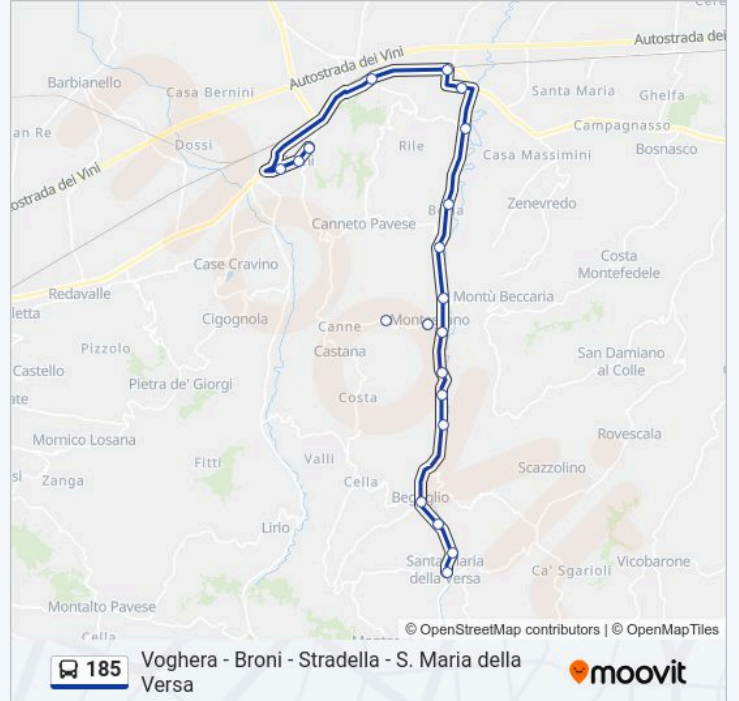

Informazioni sulla linea bus 185

Direzione: Broni - Emilia/Aurora

Fermate: 19

Durata del tragitto: 35 min

La linea in sintesi:

Direzione: Broni - Emilia/Italia

19 fermate

[VISUALIZZA GLI ORARI DELLA LINEA](#)

Orari della linea bus 185

Orari di partenza verso Broni - Emilia/Italia:

lunedì	07:30 - 15:30
martedì	07:30 - 15:30
mercoledì	07:30 - 15:30
giovedì	07:30 - 15:30
venerdì	07:30 - 15:30
sabato	Non in Servizio
domenica	Non in Servizio

Informazioni sulla linea bus 185

Direzione: Broni - Emilia/Italia

Fermate: 19

Durata del tragitto: 32 min

La linea in sintesi:

Direzione: S.Maria Versa - Vittorio Veneto

36 fermate

[VISUALIZZA GLI ORARI DELLA LINEA](#)

Informazioni sulla linea bus 185

Direzione: Voghera - Autostazione

Fermate: 34

Durata del tragitto: 65 min

La linea in sintesi:

Canneto Pav. - Roncole - Sp201

Canneto Pav. - Vigalone - Sp201

Stradella - Casa Berni - Repubblica