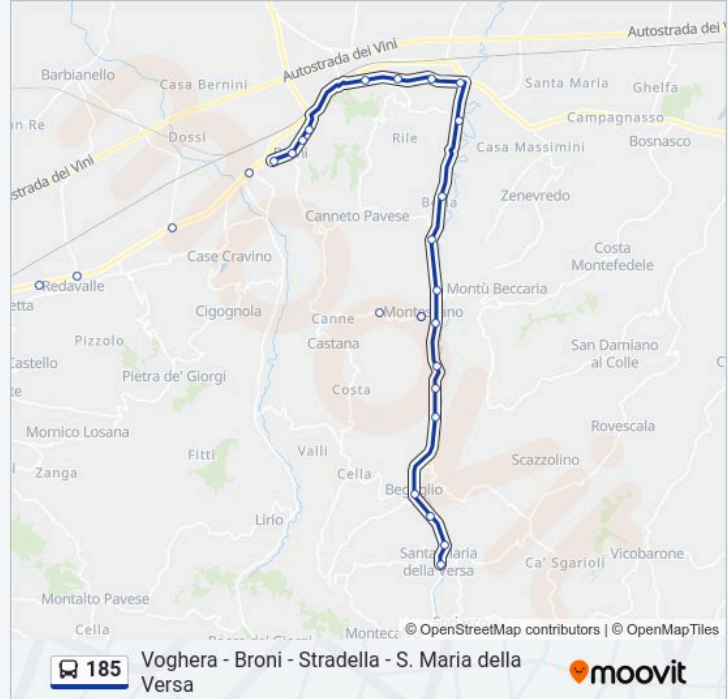

Informazioni sulla linea bus 185

Direzione: S.Maria Versa - Vittorio Veneto

Fermate: 36

Durata del tragitto: 35 min

La linea in sintesi:

S.Giuletta - Manzo/Emilia/Mondini

Redavalle - Sp10 Emilia/Garibaldi

Cigognola - Rivara - Sp10 Emilia

S.Maria Versa - Crispi/Pianella

S.Maria Versa - Vittorio Veneto

Direzione: Voghera - Autostazione

34 fermate

[VISUALIZZA GLI ORARI DELLA LINEA](#)

S.Maria Versa - Vittorio Veneto

S.Maria Versa - Crispi/Pianella

Montescano - Roncole (Municipio)

Castana - Villafiorita (Centro Medico)

Montescano - Roncole (Municipio)

Orari della linea bus 185

Orari di partenza verso Voghera - Autostazione:

lunedì	06:35 - 13:05
martedì	06:35 - 13:05
mercoledì	06:35 - 13:05
giovedì	06:35 - 13:05
venerdì	06:35 - 13:05
sabato	Non in Servizio
domenica	Non in Servizio

Informazioni sulla linea bus 185

Direzione: Voghera - Autostazione

Fermate: 34

Durata del tragitto: 65 min

La linea in sintesi:

Canneto Pav. - Roncole - Sp201

Canneto Pav. - Vigalone - Sp201

Stradella - Casa Berni - Repubblica