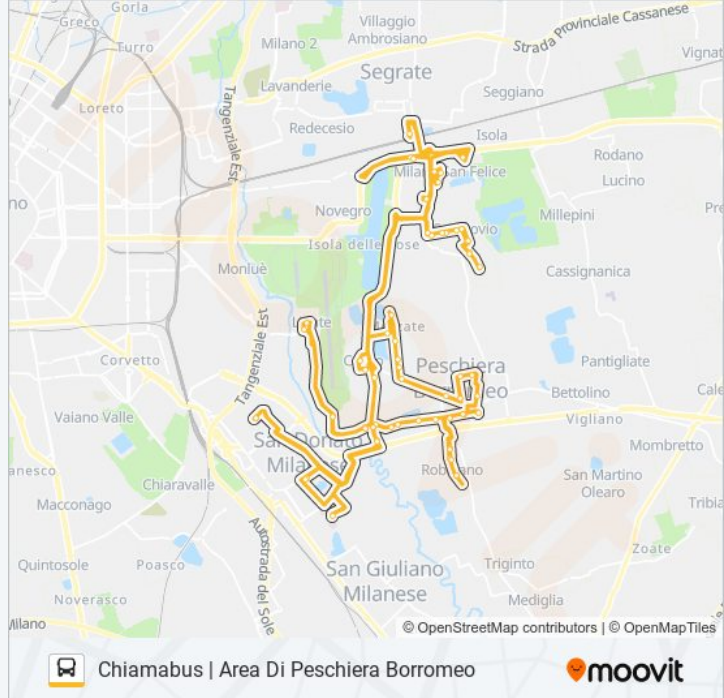

Via Quasimodo Via Dante (Peschiera B.)

Via Dante Via XXV Aprile (Peschiera B.)

Via XXV Aprile Via Moro (Peschiera B.)

Via XXV Aprile Via Della Resistenza (Peschiera B.)

Via Della Resistenza Via S. Maria (Peschiera B.)

P.za Centro Commerciale, 2 (Segrate)

Portineria San Felice (Segrate)

Istituto Machiavelli (Pioltello)

Stazione Segrate

Strada Rivoltana Via Buozzi (Segrate)

Strada Rivoltana Via Buozzi (Segrate)

Via S. Bovio (Centro Ibm) (Segrate)

Via Di Vittorio Via XXV Aprile (Peschiera B.)

Via Milano Via Di Vittorio (Peschiera B.)

Via Milano C.na Boscana (Peschiera B.)

Via Pascoli Via Archimede (Peschiera B.)

Linate (Paese) (Peschiera B.)

Via Milano C.na Boscana (Peschiera B.)

Via Milano Via Di Vittorio (Peschiera B.)

Via Di Vittorio V.le Primo Maggio (Peschiera B.)

Via Di Vittorio Via Liberazione (Peschiera B.)

Via Martiri Di Cefalonia (S. Donato)

San Donato M3

Orari, mappe e fermate della linea bus CHIAMABUS disponibili in un PDF su [moovitapp.com](https://moovitapp.com). Usa [App Moovit](#) per ottenere tempi di attesa reali, orari di tutte le altre linee o indicazioni passo-passo per muoverti con i mezzi pubblici a Milano e Lombardia.