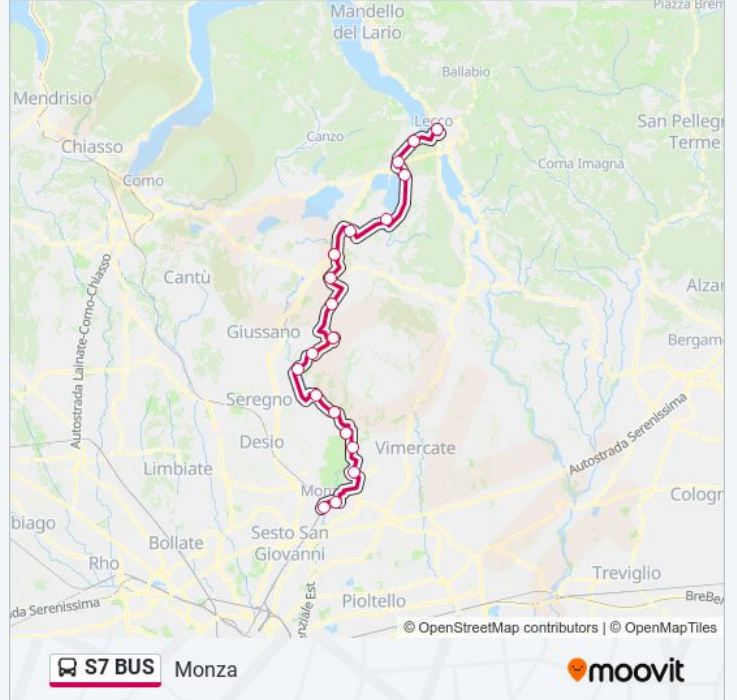

Molteno

Costa Masnaga

Cassago-Nibionno-Bulciago

Renate-Veduggio

Besana

Villa Raverio

Carate-Calò

Triuggio-Ponte Albiate

## Informazioni sulla linea bus S7 BUS

**Direzione:** Monza

**Fermate:** 19

**Durata del tragitto:** 152 min

**La linea in sintesi:**

Orari, mappe e fermate della linea bus S7 BUS disponibili in un PDF su [moovitapp.com](https://moovitapp.com). Usa App Moovit per ottenere tempi di attesa reali, orari di tutte le altre linee o indicazioni passo-passo per muoverti con i mezzi pubblici a Milano e Lombardia.