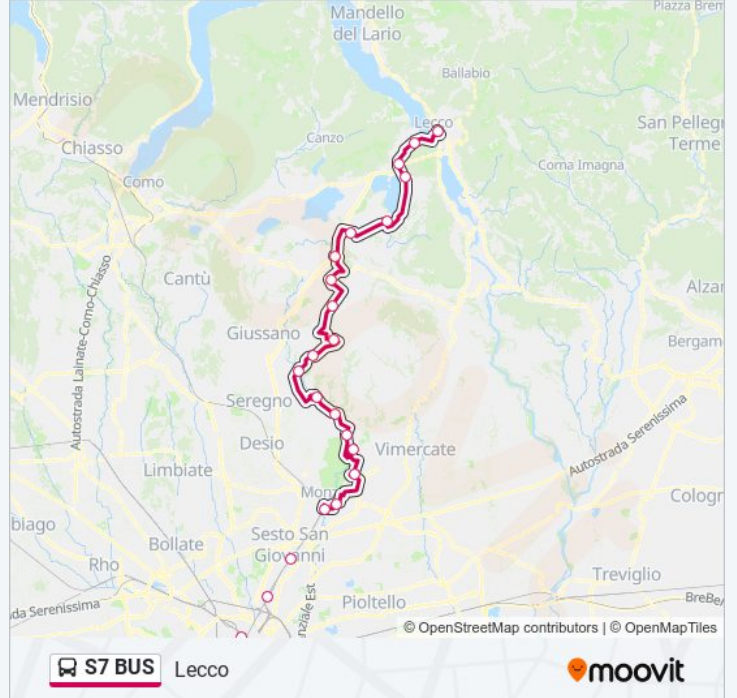

La linea bus S7 BUS (Lecco) ha 2 percorsi. Durante la settimana è operativa:

(1) Lecco: 09:34 - 19:34(2) Monza: 07:52 - 18:52

Usa Moovit per trovare le fermate della linea bus S7 BUS più vicine a te e scoprire quando passerà il prossimo mezzo della linea bus S7 BUS

**Direzione: Lecco**

19 fermate

[VISUALIZZA GLI ORARI DELLA LINEA](#)

Monza  
Monza Sobborghi  
Villasanta  
Buttafava  
Biassono-Lesmo Parco  
Macherio-Canonica  
Triuggio-Ponte Albiate  
Carate-Calò  
Villa Raverio  
Besana  
Renate-Veduggio  
Cassago-Nibionno-Bulciago  
Costa Masnaga  
Molteno  
Oggiono - Via Kennedy  
Sala Al Barro-Galbiate  
Civate  
Valmadrera  
Lecco - P.za Lega Lombarda (Stazione Fs)

**Informazioni sulla linea bus S7 BUS****Direzione:** Lecco**Fermate:** 19**Durata del tragitto:** 152 min**La linea in sintesi:**

## Direzione: Monza

19 fermate

[VISUALIZZA GLI ORARI DELLA LINEA](#)

Lecco - P.za Lega Lombarda (Stazione Fs)

Valmadrera - Stazione F.S.

Civate

Sala Al Barro-Galbiate

Oggiono - Via Kennedy