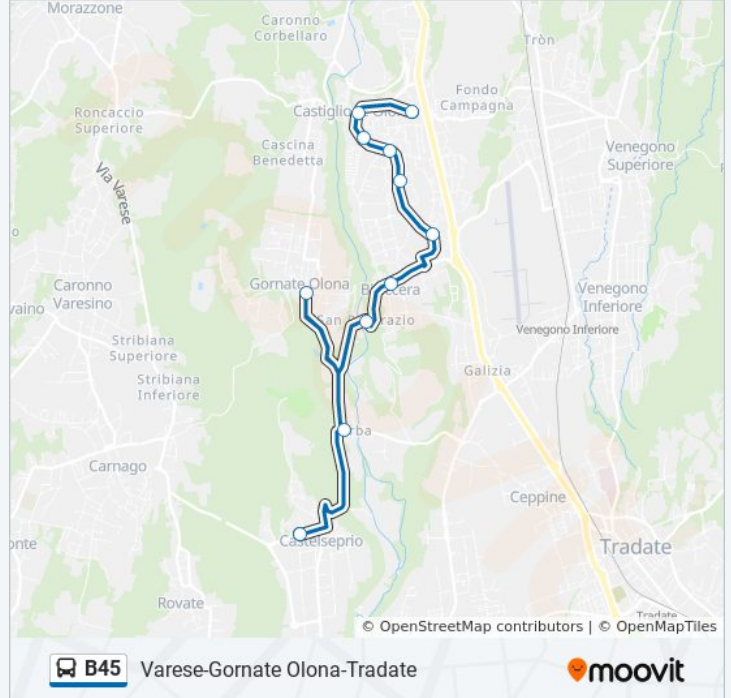

Informazioni sulla linea bus B45

Direzione: Castiglione O. Volta Fr.49/Celestino IV

Fermate: 11

Durata del tragitto: 15 min

La linea in sintesi:

Direzione: Castiglione O. Volta Fr.49/Celestino IV

14 fermate