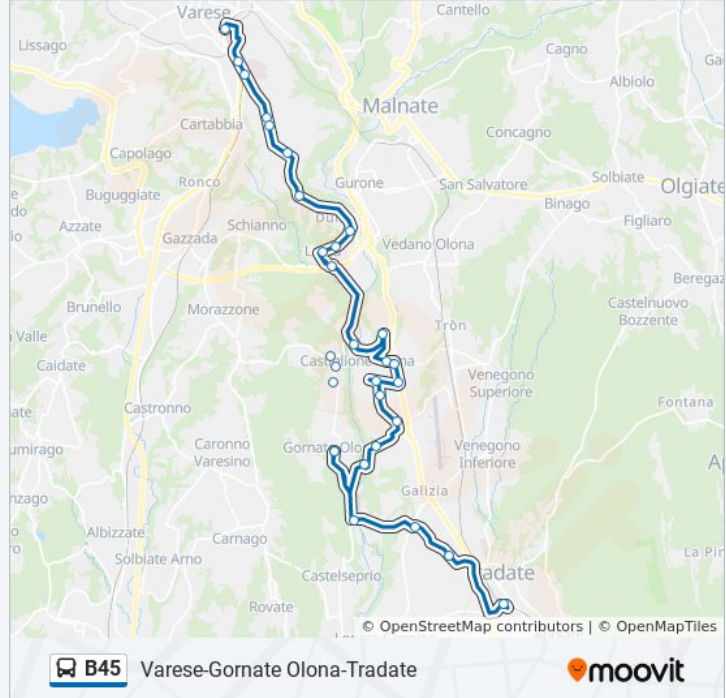

Tradate (Autostazione V. Piave Fnm)

Direzione: Varese Kennedyautostazione

34 fermate

[VISUALIZZA GLI ORARI DELLA LINEA](#)

Tradate - Via M. Brioschi (Liceo Curie)

Tradate (Autostazione V. Piave Fnm)

Tradate - Via Sopranzi