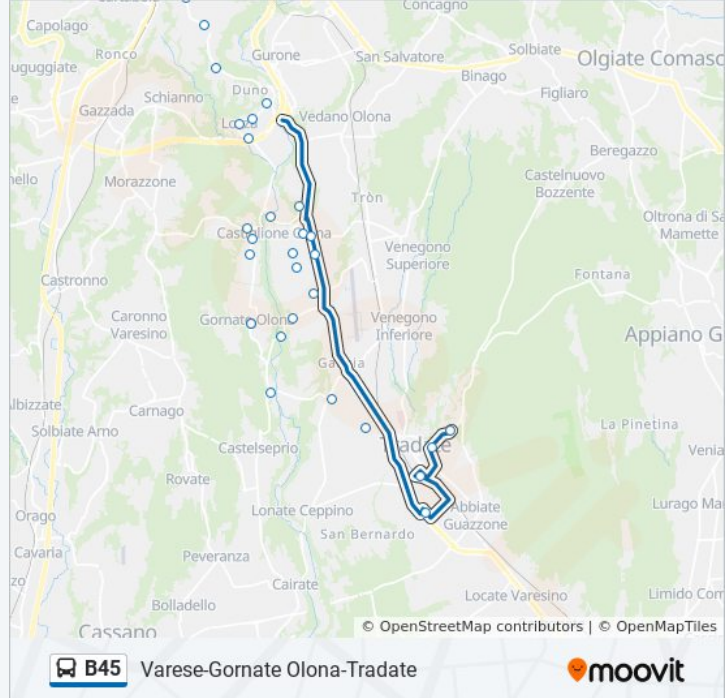

Tradate - Via M. Brioschi (Liceo Curie)

Tradate (Autostazione V. Piave Fnm)

Tradate - Via Soprani

Tradate - P.za Gramsci (Istituti)

Direzione: Tradate Piavestazione Fncapolinea

30 fermate

[VISUALIZZA GLI ORARI DELLA LINEA](#)