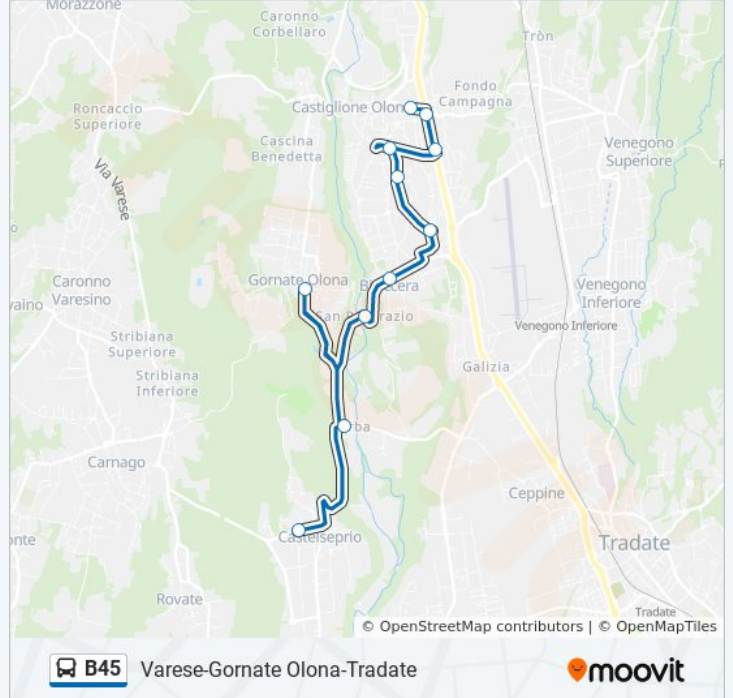

Fermate: 11

Durata del tragitto: 15 min

La linea in sintesi:

Direzione: Castiglione O. Volta 49/Celestino IV

8 fermate

[VISUALIZZA GLI ORARI DELLA LINEA](#)

- Tradate (Autostazione V. Piave Fnm)
- Venegono Inf., Kennedy 26/Castiglioni
- Venegono Inf., Kennedy Fr. 41 Spva233
- Castiglione O., Battisti Fr. 22,Somadeo
- Castiglione Olona, Battisti/Schiavo
- Castiglione Olona, Battisti 17 Bis
- Castiglione Olona, Battisti/Rosselli
- Castiglione O. (V. Volta 49)