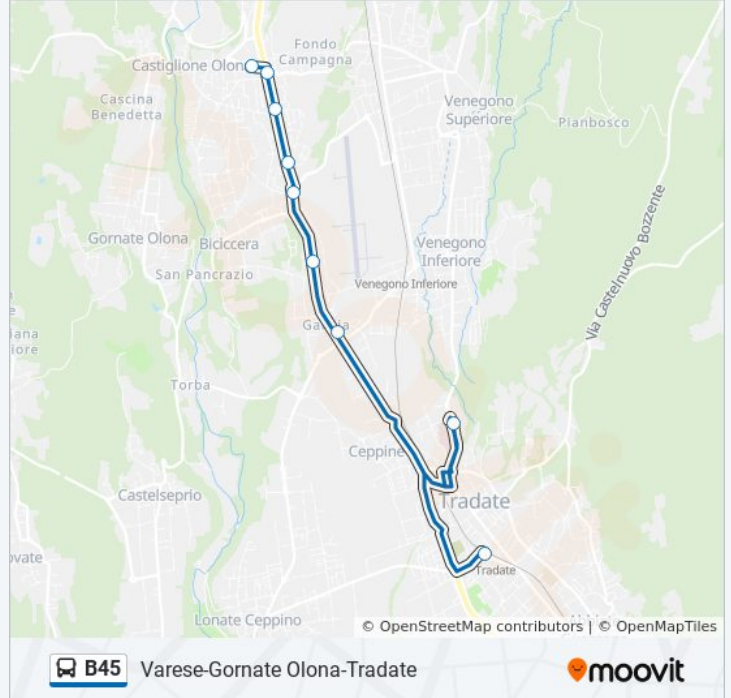

Fermate: 11

Durata del tragitto: 15 min

La linea in sintesi:

Direzione: Castiglione O. Volta 49/Celestino IV

8 fermate

[VISUALIZZA GLI ORARI DELLA LINEA](#)

- Tradate (Autostazione V. Piave Fnm)
- Venegono Inf., Kennedy 26/Castiglioni
- Venegono Inf., Kennedy Fr. 41 Spva233
- Castiglione O., Battisti Fr. 22,Somadeo
- Castiglione Olona, Battisti/Schiavo
- Castiglione Olona, Battisti 17 Bis
- Castiglione Olona, Battisti/Rosselli
- Castiglione O. (V. Volta 49)

Informazioni sulla linea bus B45

Direzione: Castiglione O. Volta 49/Celestino IV

Fermate: 8

Durata del tragitto: 20 min

La linea in sintesi:

Direzione: Castiglione O. Volta Fr.49/Celestino IV

11 fermate

[VISUALIZZA GLI ORARI DELLA LINEA](#)