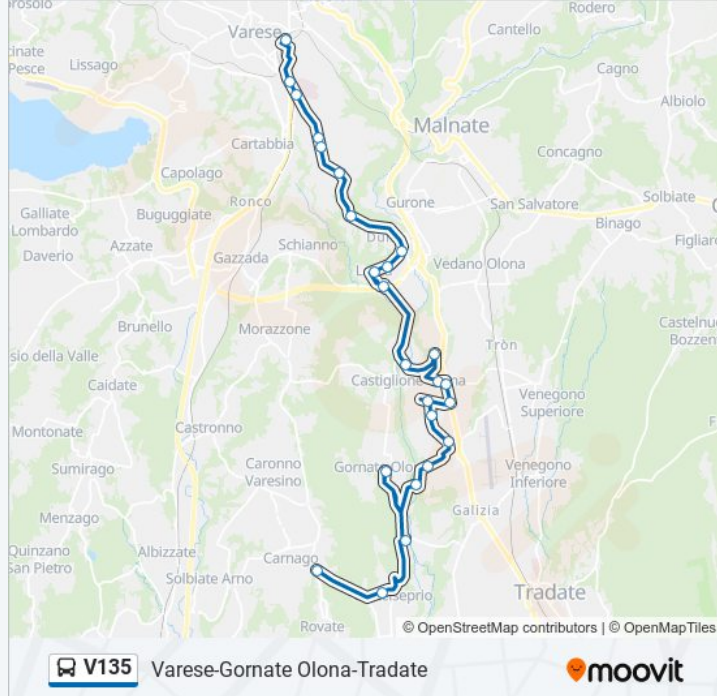

Castiglione O., Cimone Fr. 51, Somadeo

Castiglione O., Asiago Fr. Biciccerà

Gornate O., I Maggio/Milano, S. Pancrazio

Gornate Olona, Grigioni

Gornate O., Battisti Fr. Marconi, Torba

Castelseprio, S. Giuseppe

Carnago, Roma Fr. Cimitero

Direzione: Castiglione Olona Cimone Fr. 19 Bis

18 fermate

[VISUALIZZA GLI ORARI DELLA LINEA](#)

Varese, Kennedy (Autostazione)

Varese, Borri Fr. Catalani

Varese, Borri Fr. Ospedale Di Circolo

Varese, Borri, Chiesa S. Carlo

Varese, Borri 156 Fr. Rossi, Bizzozero

Varese, Borri Fr. Bticino, Bizzozero

Varese, Borri 388/Aurora, Bizzozero

Lozza, Battisti Fr. 90 Fr. Baracca

Lozza, Battisti 41 Fr. Rossi

Lozza, Battisti Fr. Dei Frassini

Lozza, V. Veneto Fr. Volta, Cimitero

Castiglione O. (V. Mazzucchelli- Fronte 7)

Castiglione Olona, Covalero Fr. Europa

Castiglione O. (V. Volta- Fronte 43)

Castiglione Olona, Battisti/Volta

Castiglione Olona, Battisti 46

Castiglione O., IV Novembre Fr. 21

Castiglione Olona, Cimone Fr. 19 Bis

Orari della linea bus V135

Orari di partenza verso Castiglione Olona Cimone Fr. 19 Bis:

lunedì	07:35
martedì	07:35
mercoledì	07:35
giovedì	Non in Servizio
venerdì	07:35
sabato	07:35
domenica	Non in Servizio

Informazioni sulla linea bus V135

Direzione: Castiglione Olona Cimone Fr. 19 Bis

Fermate: 18

Durata del tragitto: 30 min

La linea in sintesi: