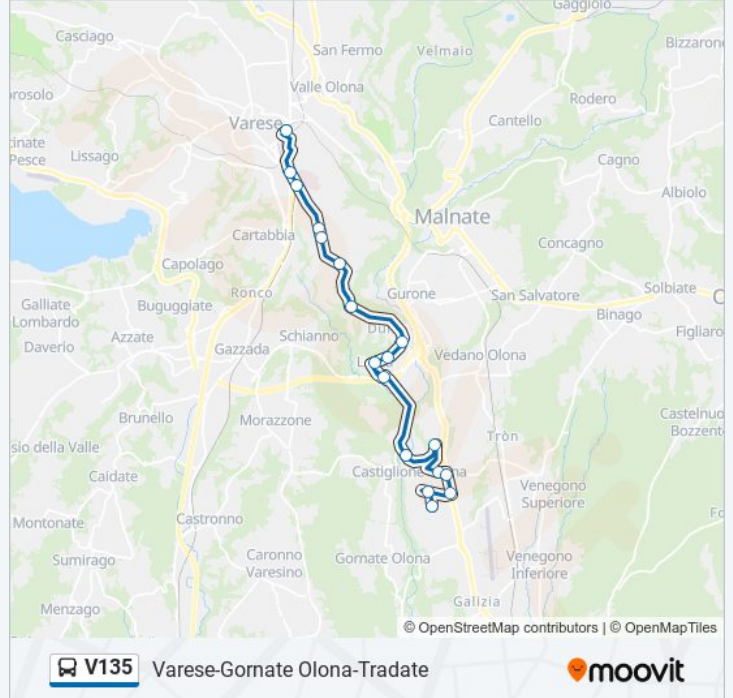

Informazioni sulla linea bus V135

Direzione: Castiglione Olona Cimone Fr. 19 Bis

Fermate: 18

Durata del tragitto: 30 min

La linea in sintesi:

Direzione: Tradate Piavestazione Fncapolinea

30 fermate

[VISUALIZZA GLI ORARI DELLA LINEA](#)