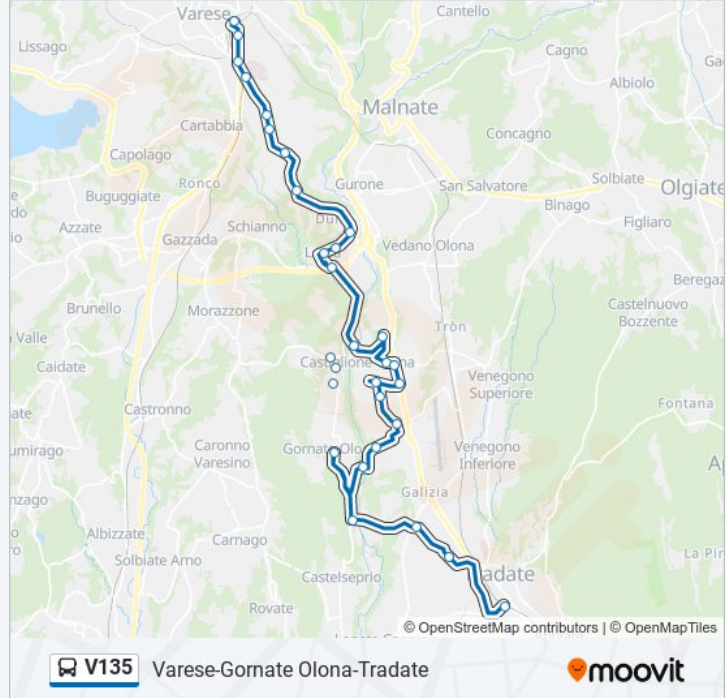

Informazioni sulla linea bus V135

Direzione: Varese Kennedy autostazione

Fermate: 31

Durata del tragitto: 50 min

La linea in sintesi:

Castiglione Olona, Covalero/Europa

Castiglione O. (V. Mazzucchelli 7)

Lozza, Volta 2 Fr. Cimitero

Varese, Borri, Ospedale Di Circolo

Varese, Borri 5/Tamagno

Varese, Leonardo Da Vinci 19

Varese, Kennedy (Autostazione)

Orari, mappe e fermate della linea bus V135 disponibili in un PDF su moovitapp.com. Usa [App Moovit](#) per ottenere tempi di attesa reali, orari di tutte le altre linee o indicazioni passo-passo per muoverti con i mezzi pubblici a Milano e Lombardia.