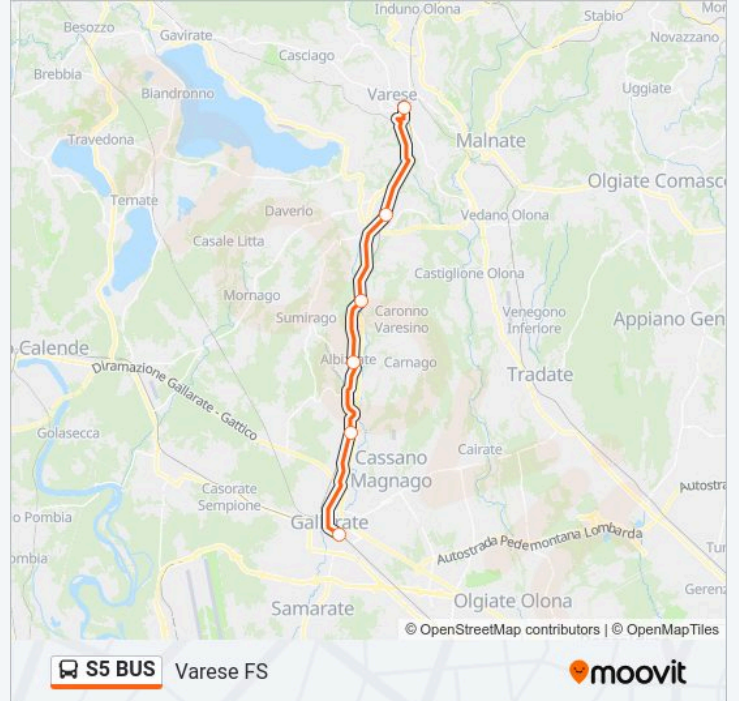

 S5 BUS

Varese FS

Scarica L'App

La linea bus S5 BUS Varese FS ha una destinazione. Durante la settimana è operativa:

(1) Varese FS: 00:00

Usa Moovit per trovare le fermate della linea bus S5 BUS più vicine a te e scoprire quando passerà il prossimo mezzo della linea bus S5 BUS

Direzione: Varese FS

6 fermate

[VISUALIZZA GLI ORARI DELLA LINEA](#)

Gallarate

Cavaria-Oggiona-Jerago

Albizzate-Solbiate Arno

Castronno

Gazzada-Schianno-Morazzone

Varese FS

Orari della linea bus S5 BUS

Orari di partenza verso Varese FS:

domenica	00:00
lunedì	00:00
martedì	00:00
mercoledì	00:00
giovedì	00:00
venerdì	00:00
sabato	00:00

Informazioni sulla linea bus S5 BUS**Direzione:** Varese FS**Fermate:** 6**Durata del tragitto:** 30 min**La linea in sintesi:**