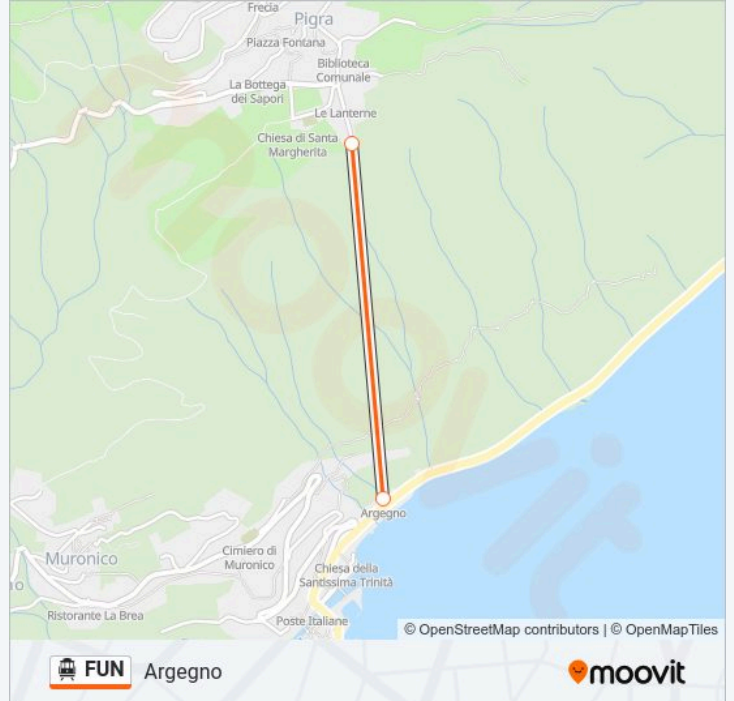

Argegno

Scarica L'App

La linea funivia FUN (Argegno) ha 2 percorsi. Durante la settimana è operativa:

(1) Argegno: 10:00 - 18:00(2) Pigra: 10:00 - 18:00

Usa Moovit per trovare le fermate della linea funivia FUN più vicine a te e scoprire quando passerà il prossimo mezzo della linea funivia FUN

Direzione: Argegno

2 fermate

[VISUALIZZA GLI ORARI DELLA LINEA](#)

Pigra

Argegno

Orari della linea funivia FUN

Orari di partenza verso Argegno:

domenica	10:00 - 18:00
lunedì	Non in Servizio
martedì	Non in Servizio
mercoledì	Non in Servizio
giovedì	Non in Servizio
venerdì	10:00 - 18:00
sabato	10:00 - 18:00

Informazioni sulla linea funivia FUN

Direzione: Argegno

Fermate: 2

Durata del tragitto: 6 min

La linea in sintesi:

Direzione: Pigra

2 fermate

[VISUALIZZA GLI ORARI DELLA LINEA](#)