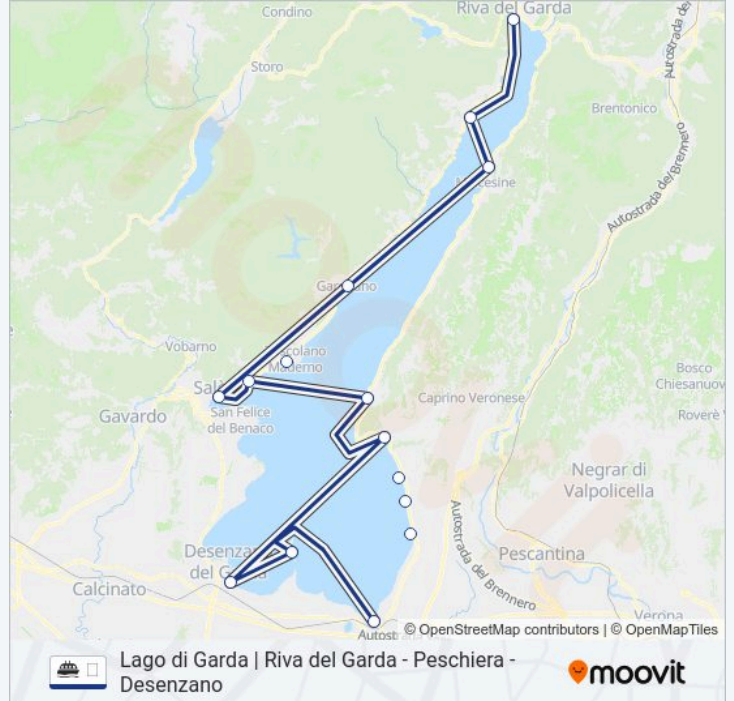

Direzione: Peschiera

Fermate: 3

Durata del tragitto: 30 min

La linea in sintesi:

Direzione: Peschiera (Sr)

10 fermate

[VISUALIZZA GLI ORARI DELLA LINEA](#)

Limone Traghetto
Malcesine Traghetto
Gargnano
Maderno
Gardone
Garda
Bardolino
Cisano
Lazise
Peschiera

Orari della linea navigazione

Orari di partenza verso Peschiera (Sr):

domenica	16:45 - 17:20
lunedì	16:45 - 17:20
martedì	16:45 - 17:20
mercoledì	16:45 - 17:20
giovedì	16:45 - 17:20
venerdì	16:45 - 17:20
sabato	16:45 - 17:20

Informazioni sulla linea navigazione

Direzione: Peschiera (Sr)

Fermate: 10

Durata del tragitto: 140 min

La linea in sintesi:

Direzione: Riva

16 fermate

[VISUALIZZA GLI ORARI DELLA LINEA](#)

- Peschiera
- Lazise
- Cisano
- Bardolino
- Garda
- Portese
- Salò
- Gardone
- Maderno
- Bogliaco
- Gargnano
- Tignale
- Campione (Tremosine)
- Malcesine Traghetto
- Limone Traghetto
- Riva Del Garda

Orari della linea navigazione ☒