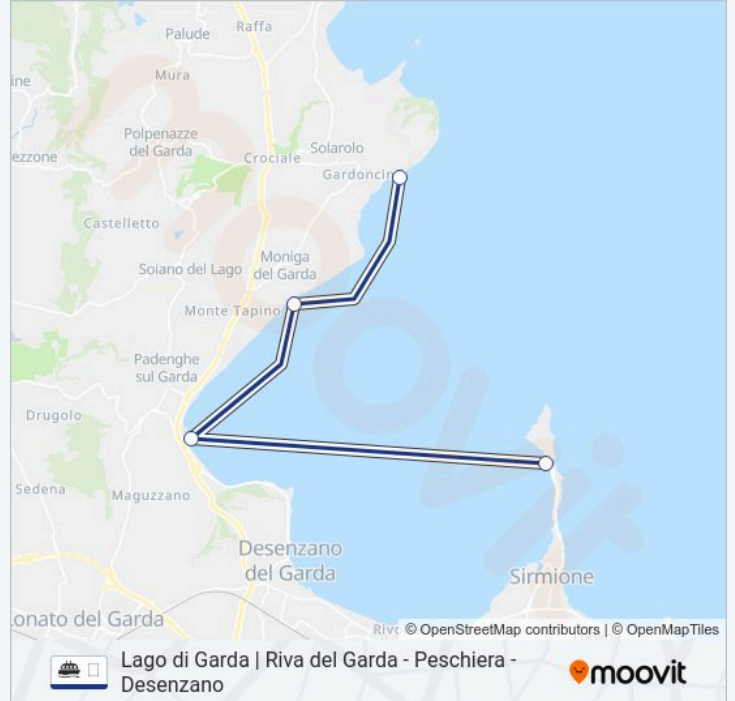

Fermate: 8

Durata del tragitto: 165 min

La linea in sintesi:

Direzione: Sirmione

4 fermate

[VISUALIZZA GLI ORARI DELLA LINEA](#)

Manerba (Dusano)

Moniga

Padenghe

Sirmione

Orari della linea navigazione

Orari di partenza verso Sirmione:

domenica	08:45
lunedì	08:45
martedì	08:45
mercoledì	08:45
giovedì	08:45
venerdì	08:45
sabato	08:45

Informazioni sulla linea navigazione

Direzione: Sirmione

Fermate: 4

Durata del tragitto: 55 min

La linea in sintesi:

Direzione: Sirmione (Sr)

7 fermate

[VISUALIZZA GLI ORARI DELLA LINEA](#)

- Riva Del Garda
- Limone Traghetti
- Malcesine Traghetti
- Maderno
- Gardone
- Salò
- Sirmione