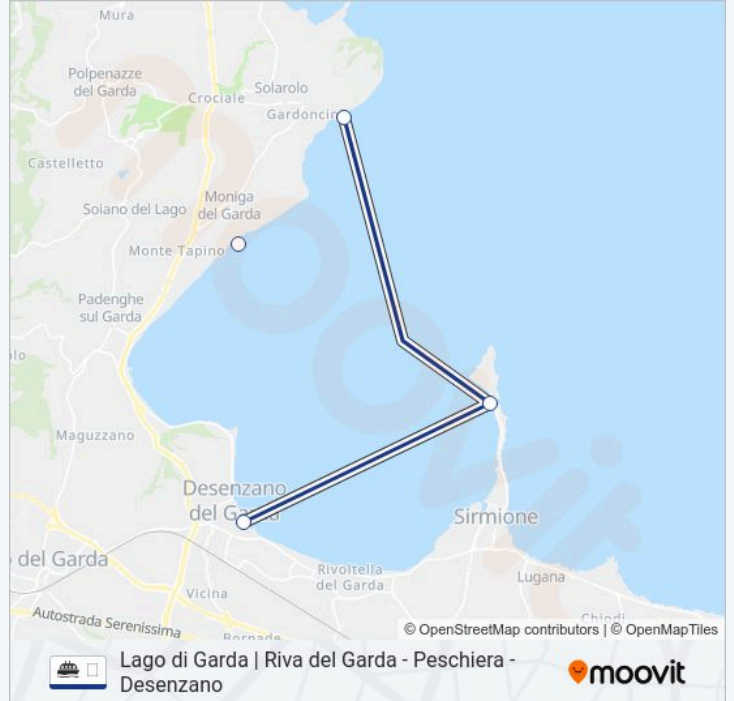

Informazioni sulla linea navigazione

Direzione: Malcesine Centro

Fermate: 16

Durata del tragitto: 160 min

La linea in sintesi:

Direzione: Manerba (Dusano)

4 fermate

[VISUALIZZA GLI ORARI DELLA LINEA](#)

Desenzano

Sirmione

Moniga

Manerba (Dusano)

Orari della linea navigazione

Orari di partenza verso Manerba (Dusano):

domenica	08:15 - 16:05
lunedì	08:15 - 16:05
martedì	08:15 - 16:05
mercoledì	08:15 - 16:05
giovedì	08:15 - 16:05
venerdì	08:15 - 16:05
sabato	08:15 - 16:05

Informazioni sulla linea navigazione

Direzione: Manerba (Dusano)

Fermate: 4

Durata del tragitto: 37 min

La linea in sintesi:

Direzione: Peschiera

16 fermate

[VISUALIZZA GLI ORARI DELLA LINEA](#)

- Riva Del Garda
- Limone Traghetti
- Malcesine Traghetti
- Campione (Tremosine)
- Tignale
- Castelletto
- Gargnano
- Bogliaco
- Maderno
- Gardone
- Salò
- Portese
- Garda
- Bardolino
- Lazise
- Peschiera