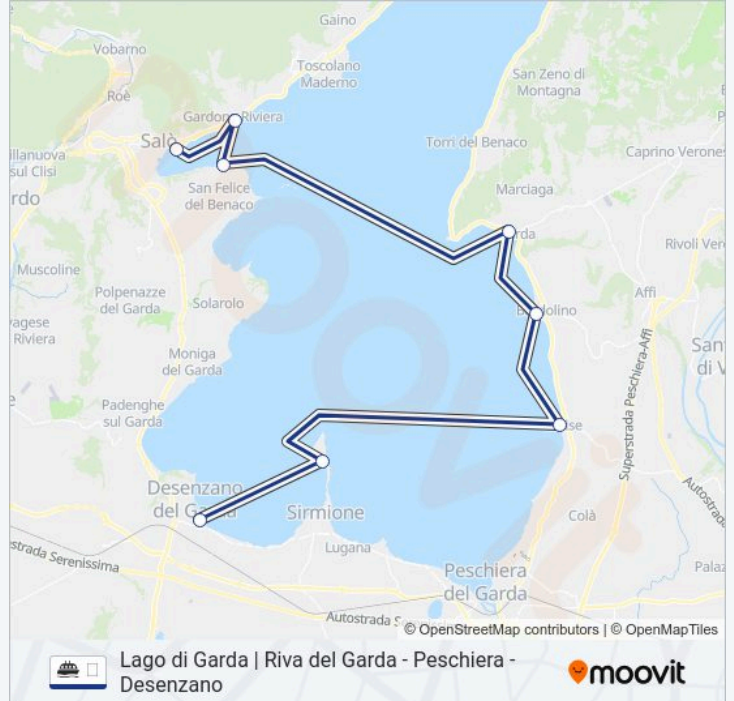

Direzione: Riva

Fermate: 16

Durata del tragitto: 65 min

La linea in sintesi:

Direzione: Salò

8 fermate

[VISUALIZZA GLI ORARI DELLA LINEA](#)

- Desenzano
- Sirmione
- Lazise
- Bardolino
- Garda
- Portese
- Gardone
- Salò

Orari della linea navigazione

Orari di partenza verso Salò:

domenica	10:15
lunedì	10:15
martedì	10:15
mercoledì	10:15
giovedì	10:15
venerdì	10:15
sabato	10:15

Informazioni sulla linea navigazione

Direzione: Salò

Fermate: 8

Durata del tragitto: 165 min

La linea in sintesi:

Direzione: Sirmione

4 fermate

[VISUALIZZA GLI ORARI DELLA LINEA](#)

Manerba (Dusano)

Moniga