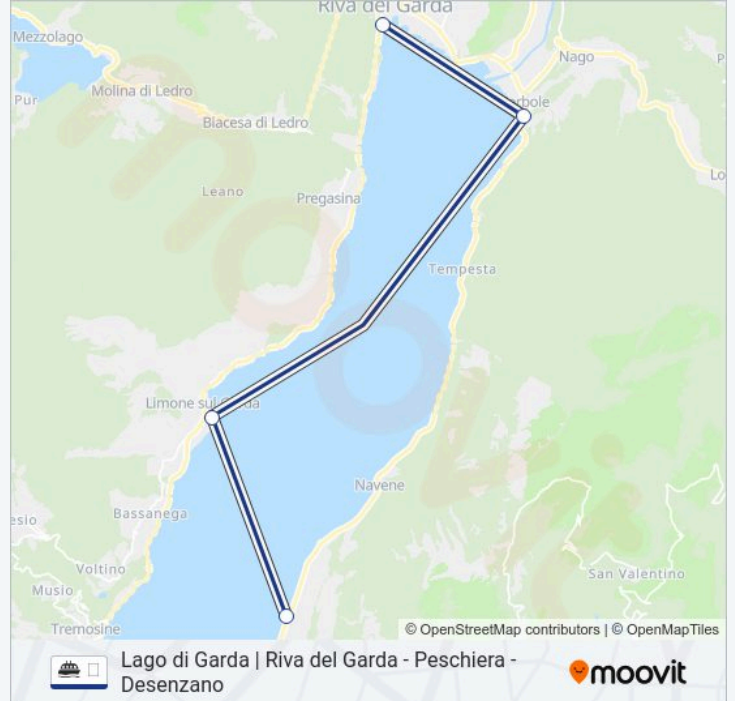

Informazioni sulla linea navigazione ⓘ

Direzione: Maderno

Fermate: 8

Durata del tragitto: 173 min

La linea in sintesi:

Direzione: Malcesine (Centro)

5 fermate

[VISUALIZZA GLI ORARI DELLA LINEA](#)

Riva Del Garda

Torbole

Limone Tragheto

Limone Tragheto

Malcesine Tragheto

Orari della linea navigazione

Orari di partenza verso Malcesine (Centro):

domenica	08:00 - 18:40
lunedì	08:00 - 18:40
martedì	08:00 - 18:40
mercoledì	08:00 - 18:40
giovedì	08:00 - 18:40
venerdì	08:00 - 18:40
sabato	08:00 - 18:40

Informazioni sulla linea navigazione

Direzione: Malcesine (Centro)

Fermate: 5

Durata del tragitto: 65 min

La linea in sintesi:

Direzione: Malcesine Centro

16 fermate

[VISUALIZZA GLI ORARI DELLA LINEA](#)