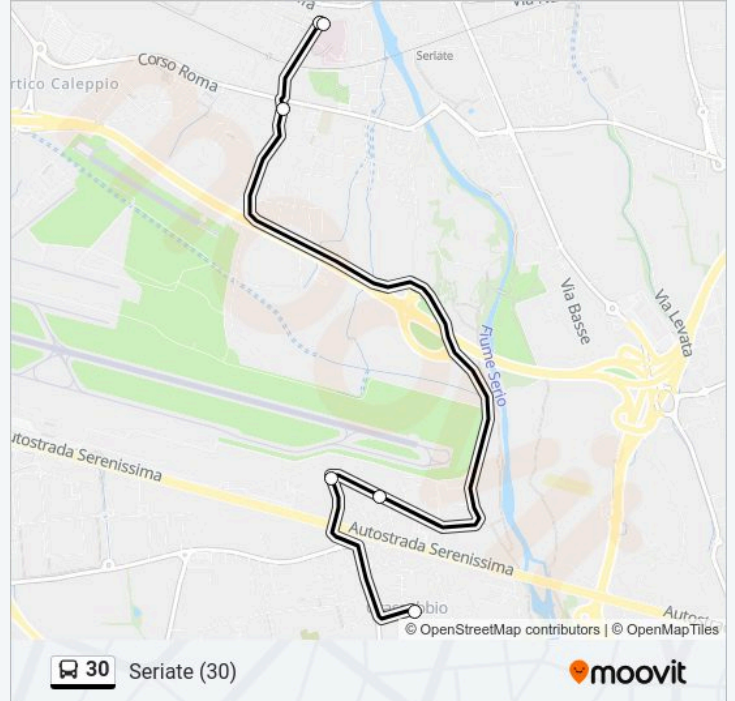

Direzione: Grassobbio (30)

5 fermate

[VISUALIZZA GLI ORARI DELLA LINEA](#)

Seriate Paderno - Italia

Seriate Paderno Fr.55

Grassobbio Matteotti 35

Grassobbio Tonale 5a

Grassobbio Via Colombo Capolinea

Informazioni sulla linea bus 30

Direzione: Grassobbio (30)

Fermate: 5

Durata del tragitto: 18 min

La linea in sintesi:

Direzione: Seriate (30)

6 fermate

[VISUALIZZA GLI ORARI DELLA LINEA](#)

Grassobbio Via Colombo Capolinea

Grassobbio Tonale Fr.5a

Grassobbio Matteotti 6

Seriate Paderno 55

Seriate Paderno - Italia

Seriate Paderno - Italia

Orari della linea bus 30

Orari di partenza verso Seriate (30):

Fermate: 6

Durata del tragitto: 17 min

La linea in sintesi:

Orari, mappe e fermate della linea bus 30 disponibili in un PDF su moovitapp.com. Usa App Moovit per ottenere tempi di attesa reali, orari di tutte le altre linee o indicazioni passo-passo per muoverti con i mezzi pubblici a Milano e Lombardia.