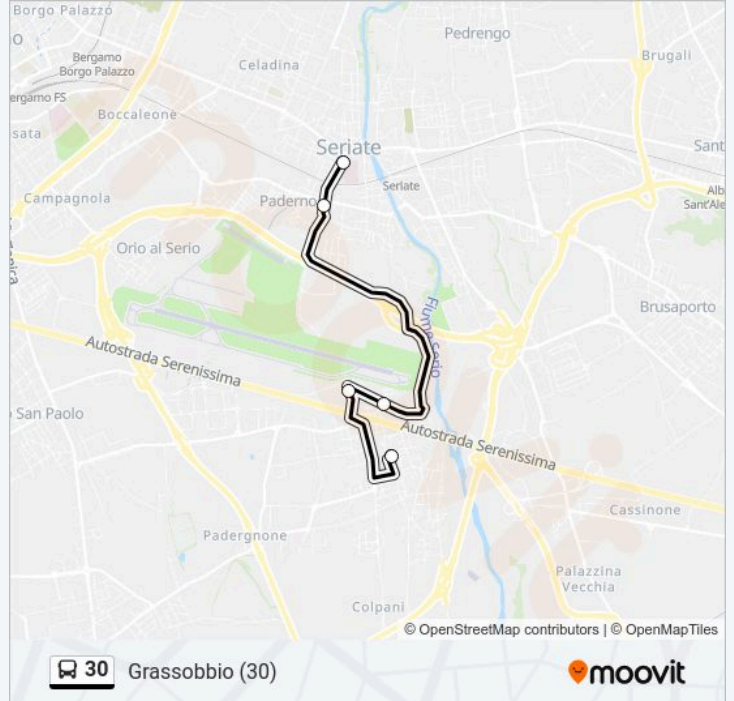

Grassobbio (30)

Scarica L'App

La linea bus 30 (Grassobbio (30)) ha 2 percorsi. Durante la settimana è operativa:

(1) Grassobbio (30): 07:42 - 14:47(2) Seriate (30): 07:25 - 15:10

Usa Moovit per trovare le fermate della linea bus 30 più vicine a te e scoprire quando passerà il prossimo mezzo della linea bus 30

Direzione: Grassobbio (30)

5 fermate

[VISUALIZZA GLI ORARI DELLA LINEA](#)

Seriate Paderno - Italia

Seriate Paderno Fr.55

Grassobbio Matteotti 35

Grassobbio Tonale 5a

Grassobbio Via Colombo Capolinea

Informazioni sulla linea bus 30

Direzione: Grassobbio (30)

Fermate: 5

Durata del tragitto: 18 min

La linea in sintesi:

Direzione: Seriate (30)

6 fermate

[VISUALIZZA GLI ORARI DELLA LINEA](#)

Grassobbio Via Colombo Capolinea

Grassobbio Tonale Fr.5a

Grassobbio Matteotti 6

Seriate Paderno 55

Seriate Paderno - Italia

Seriate Paderno - Italia

Orari della linea bus 30

Orari di partenza verso Seriate (30):