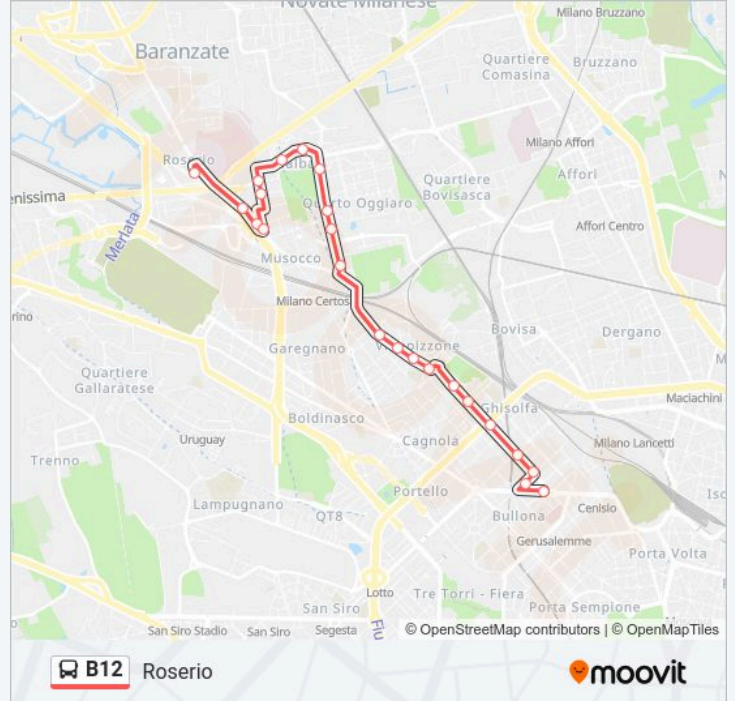

### Direzione: Roserio

23 fermate

[VISUALIZZA GLI ORARI DELLA LINEA](#)

P.za Diocleziano

Via Mac Mahon Via P. Eugenio

Via Mac Mahon Via P. Eugenio

Via Mac Mahon Via Caracciolo

Via Mac Mahon V.le M.te Ceneri

Via Lessona Via Trilussa

Via Lessona Via Gazzoletti

Via Val Trompia Via Val Di Fassa

Via Val Trompia Via Otranto

Via Arsia Via Cogne

### Informazioni sulla linea bus B12

**Direzione:** Roserio

**Fermate:** 23

**Durata del tragitto:** 20 min

**La linea in sintesi:**

Via Arsia Via Carbonia

L.go Boccioni

L.go Boccioni

Via Grassi

Roserio (Ospedale Sacco)

Orari, mappe e fermate della linea bus B12 disponibili in un PDF su [moovitapp.com](https://moovitapp.com). Usa App Moovit per ottenere tempi di attesa reali, orari di tutte le altre linee o indicazioni passo-passo per muoverti con i mezzi pubblici a Milano e Lombardia.