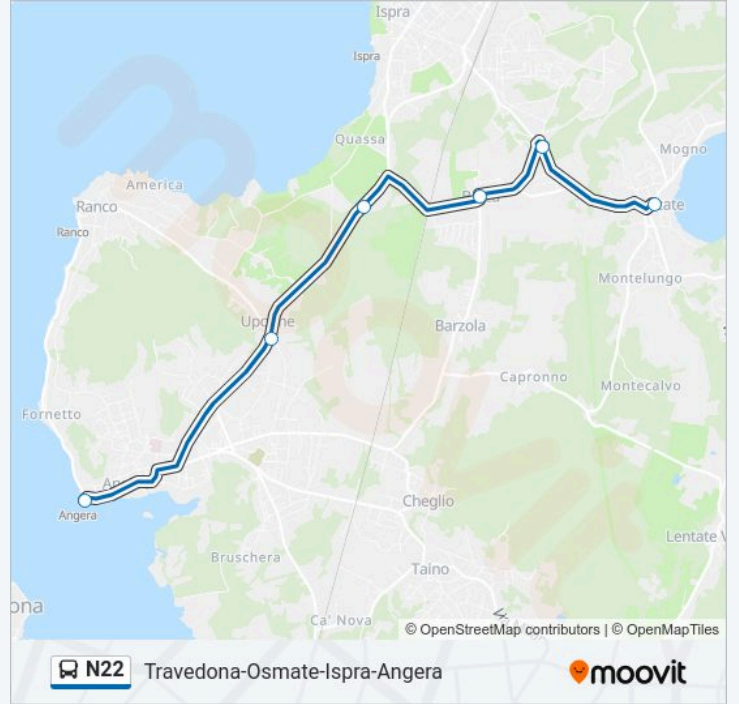

Linea N22

Travedona-Osmate-Ispra-Angera

Scarica L'App

La linea bus N22 Travedona-Osmate-Ispra-Angera ha una destinazione. Durante la settimana è operativa:

(1) Cadrezzate Mazzini/Davi: 16:15

Usa Moovit per trovare le fermate della linea bus N22 più vicine a te e scoprire quando passerà il prossimo mezzo della linea bus N22

Direzione: Cadrezzate Mazzini/Davi

6 fermate

[VISUALIZZA GLI ORARI DELLA LINEA](#)

Angera, Della Vittoria,Imbarcadero

Ranco, Varesina Fr. Uponne,Uponne

Ispra, Milano Fr. 1733,Quassa

Ispra, Don Guanella,Chiesa Barza

Ispra, Fermi,Jrc Euratom,Cadrezzate

Cadrezzate, Mazzini/Davi

Orari della linea bus N22

Orari di partenza verso Cadrezzate Mazzini/Davi:

lunedì	16:15
martedì	16:15
mercoledì	16:15
giovedì	16:15
venerdì	16:15
sabato	Non in Servizio
domenica	Non in Servizio

Informazioni sulla linea bus N22

Direzione: Cadrezzate Mazzini/Davi

Fermate: 6

Durata del tragitto: 15 min

La linea in sintesi:

Orari, mappe e fermate della linea bus N22 disponibili in un PDF su moovitapp.com. Usa App Moovit per ottenere tempi di attesa reali, orari di tutte le altre linee o indicazioni passo-passo per muoverti con i mezzi pubblici a Milan and Lombardy.