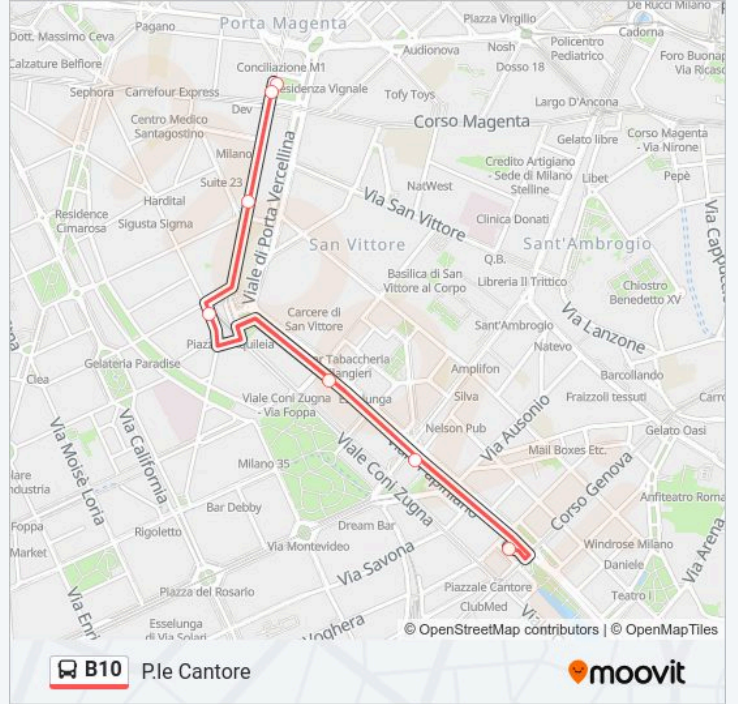

La linea bus B10 (P.le Baracca) ha 2 percorsi. Durante la settimana è operativa:

(1) P.le Baracca: 00:00 - 23:48(2) P.le Cantore: 00:00 - 23:48

Usa Moovit per trovare le fermate della linea bus B10 più vicine a te e scoprire quando passerà il prossimo mezzo della linea bus B10

**Direzione: P.le Baracca**

6 fermate

[VISUALIZZA GLI ORARI DELLA LINEA](#)

P.le Cantore

S. Agostino M2

V.le Papiniano Via Dugnani

V.le S. Michele Del Carso P.za De Meis

P.le Baracca

P.le Baracca

**Orari della linea bus B10**

Orari di partenza verso P.le Baracca:

lunedì	20:00 - 23:48
martedì	00:00 - 23:48
mercoledì	00:00 - 23:48
giovedì	00:00 - 23:48
venerdì	00:00 - 23:48
sabato	00:00 - 01:38
domenica	Non in Servizio

**Informazioni sulla linea bus B10**

**Direzione:** P.le Baracca

**Fermate:** 6

**Durata del tragitto:** 4 min

**La linea in sintesi:**

Orari, mappe e fermate della linea bus B10 disponibili in un PDF su [moovitapp.com](https://moovitapp.com). Usa App Moovit per ottenere tempi di attesa reali, orari di tutte le altre linee o indicazioni passo-passo per muoverti con i mezzi pubblici a Milano e Lombardia.