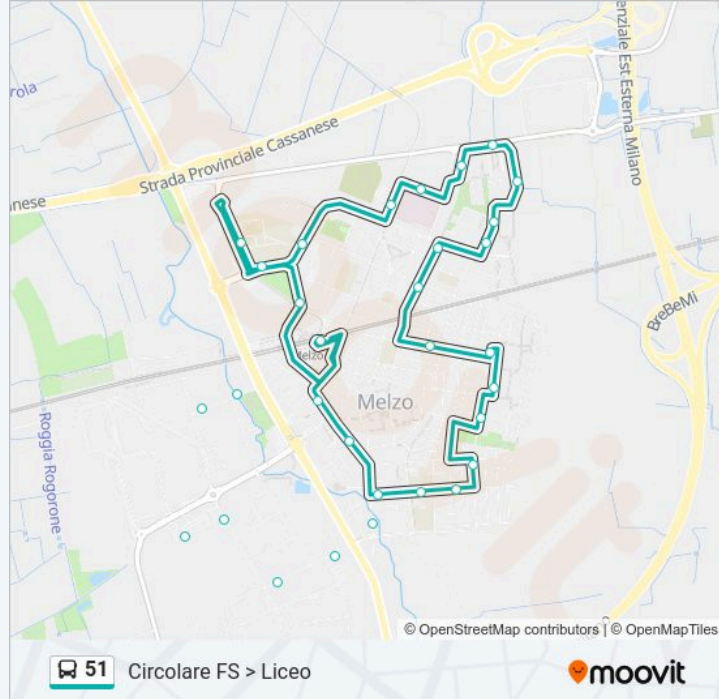

Informazioni sulla linea 51

Direzione: Circolare FS > Liceo

Fermate: 30

Durata del tragitto: 18 min

La linea in sintesi:

Melzo Zanutel, 2

Melzo Moro, 4

Melzo Moro, 9/11

Melzo Moro/Quattro Vie

Melzo Moro, 48

Melzo Maffia (Ospedale)

Melzo Gavazzi (Ospedale)

Melzo Germania/Carducci

Melzo Germania/Svezia

Melzo Svezia (Lato Liceo)

Melzo Spagna/Triulziana (Fs)

Melzo FS - Cavour

Direzione: Circolare FS > Togliatti

29 fermate

[VISUALIZZA GLI ORARI DELLA LINEA](#)

Melzo FS - Cavour

Melzo Galilei, 10

Melzo Galilei/Vespucci

Melzo Togliatti (Galbani)