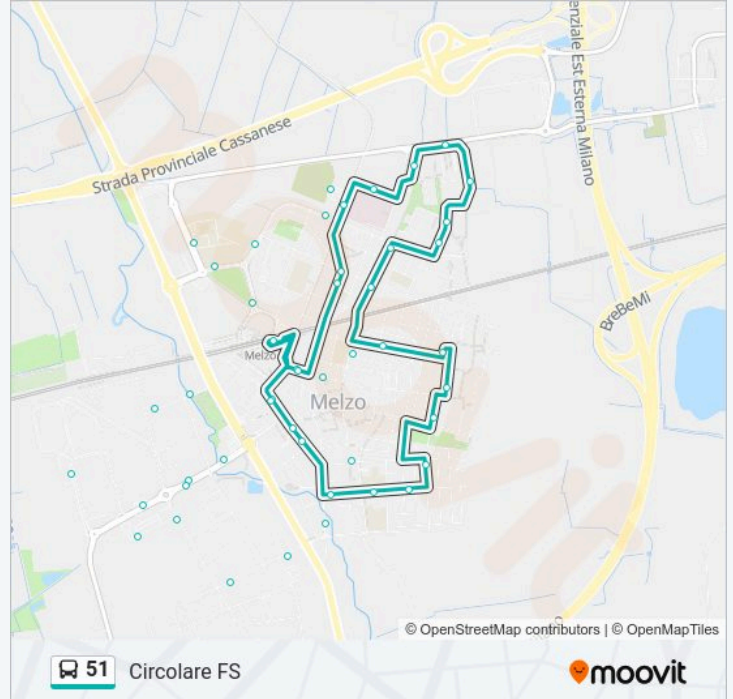

Informazioni sulla linea 51

Direzione: Circolare FS

Fermate: 33

Durata del tragitto: 18 min

La linea in sintesi:

Melzo Gorizia, 34

Melzo Olanda /Gorizia

Melzo Zanutel, 2

Melzo Moro, 4

Melzo Moro, 9/11

Melzo Moro/Quattro Vie

Melzo Moro, 48

Melzo Maffia (Ospedale)

Melzo Gavazzi (Ospedale)

Melzo M. Ignoto/De Amicis

Melzo De Amicis, 11

Melzo XX Settembre/Cavour

Melzo FS - Cavour

Direzione: Circolare FS > Galilei

27 fermate

[VISUALIZZA GLI ORARI DELLA LINEA](#)

Melzo FS - Cavour

Melzo Galilei, 10

Melzo Galilei/Vespucchi

Melzo Via Colombo /Togliatti

Melzo M.ri Libertà/Lodi

Melzo Donizzetti, 1

Melzo Boves/Mascagni

Melzo Boves/Napoli (Asilo)

Melzo Francia/Mantova

Melzo Europa, 16

Melzo Europa, 34