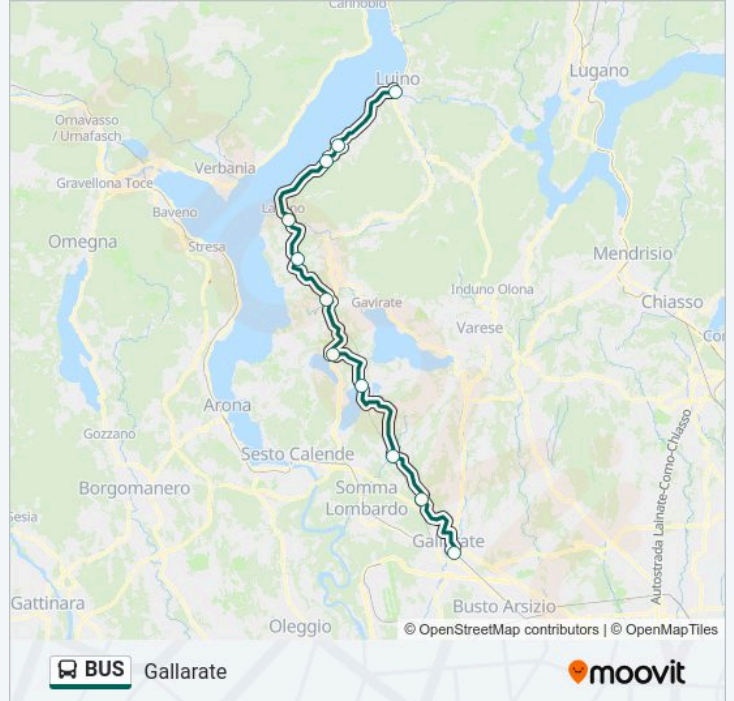

Direzione: Gallarate

11 fermate

[VISUALIZZA GLI ORARI DELLA LINEA](#)

- Luino, Marconi, Stazione FS
- Porto V, Lucchini/Marconi,Ponte Ferrovia
- Castelveccana, Europa 5/Bollette,Calde'
- Laveno-Mombello FS
- Sangiano, Besozzi/Carlo Alberto
- Besozzo, XXV Aprile 41/Duse
- Travedona-Biandronno
- Ternate, Stazione, Stazione FS
- Mornago-Cimbro
- Besnate (V. Liberta' Ang. V. Roma)
- Gallarate

Informazioni sulla linea bus BUS

Direzione: Gallarate

Fermate: 11

Durata del tragitto: 106 min

La linea in sintesi:

Direzione: Luino

11 fermate

[VISUALIZZA GLI ORARI DELLA LINEA](#)