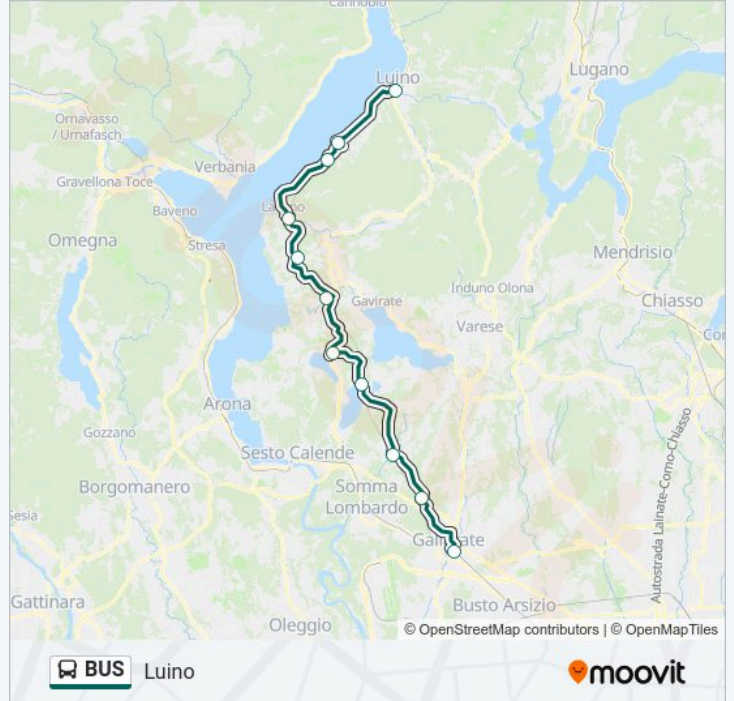

Castelveccana, Europa 5,Calde',Stazione

Porto V., Lucchini/Roma,Ponte Ferrovia

Luino, Marconi, Stazione FS

Orari della linea bus BUS

Orari di partenza verso Luino:

domenica	23:30
lunedì	23:30
martedì	23:30
mercoledì	23:30
giovedì	23:30
venerdì	23:30
sabato	23:30

Informazioni sulla linea bus BUS

Direzione: Luino

Fermate: 11

Durata del tragitto: 93 min

La linea in sintesi:

Orari, mappe e fermate della linea bus BUS disponibili in un PDF su moovitapp.com. Usa App Moovit per ottenere tempi di attesa reali, orari di tutte le altre linee o indicazioni passo-passo per muoverti con i mezzi pubblici a Milano e Lombardia.