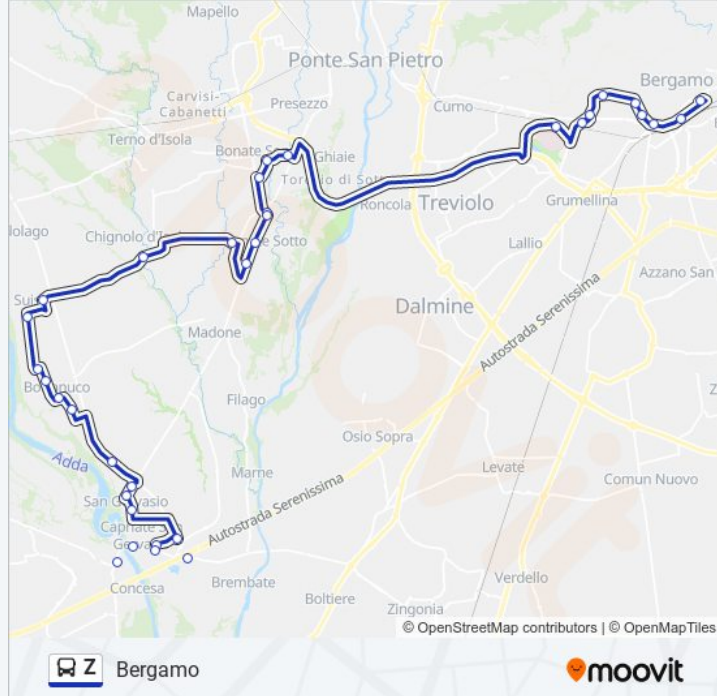

Usa Moovit per trovare le fermate della linea bus Z più vicine a te e scoprire quando passerà il prossimo mezzo della linea bus Z

Direzione: Bergamo

32 fermate

[VISUALIZZA GLI ORARI DELLA LINEA](#)

- Trezzo D'Adda (1° Maggio)
- Capriate - Via V. Veneto (Ponte Adda)
- Capriate - Via V. Veneto (Int. Crespi)
- Capriate - Minitalia (Nodo V3 - A4)
- Capriate - Via Giovanni Xxiii, 6/7
- Capriate - Via S. Barbarigo
- Capriate - Via Bergamo, 20
- Capriate - Via Bergamo, 66 (Rotonda)
- Capriate - S.P. Rivierasca
- Bottanuco - Via Alighieri (Cerro)
- Bottanuco - Via Castelrotto
- Bottanuco - Via Locatelli Via S. Vittore
- Bottanuco - Via Trento
- Suisio - Via Alighieri (Castelletto)
- Suisio - Via De Amicis
- Chignolo - Via Donizetti (Sc. Elementari)
- Bonate Sotto - Via Garibaldi (Asl)
- Bonate Sotto - Via Veneto (Int. Carnovali)
- Bonate Sotto - L.go Farina
- Mezzovate - Via Veneto
- Bonate Sopra - Via Donatori Avis, 4

Informazioni sulla linea bus Z

Direzione: Bergamo

Fermate: 32

Durata del tragitto: 56 min

La linea in sintesi:

Bonate Sopra - Via Kennedy, 6
 Bonate Sopra - Via S. Rocco, 53
 Ospedale
 Via Martin Luther King Fr. Mctc
 Via Salvo D Acquisto 17
 Via Broseta 92b Via XXIV Maggio
 Bergamo - Via Palma Il Vecchio
 Bergamo - Via Palma Il Vecchio, 3
 Via Baschenis, 3
 Bergamo - Via Bonomelli
 Bergamo - Stazione Autolinee (Arrivi)

Direzione: Bonate Sopra

16 fermate

[VISUALIZZA GLI ORARI DELLA LINEA](#)

Capriate - Via S. Barbarigo
 Capriate - Via Bergamo, 20
 Capriate - Via Bergamo, 66 (Rotonda)
 Capriate - S.P. Rivierasca
 Bottanuco - Via Alighieri (Cerro)
 Bottanuco - Via Castelrotto
 Bottanuco - Via Locatelli Via S. Vittore
 Bottanuco - Via Trento
 Suisio - Via Alighieri (Castelletto)
 Suisio - Via De Amicis
 Chignolo - Via Donizetti (Sc. Elementari)
 Bonate Sotto - Via Garibaldi (Asl)
 Bonate Sotto - Via Veneto (Int. Carnovali)
 Bonate Sotto - L.go Farina
 Bonate Sotto - Via Mezzovate Via Veneto
 Bonate Sopra - Via Donatori Avis, 4