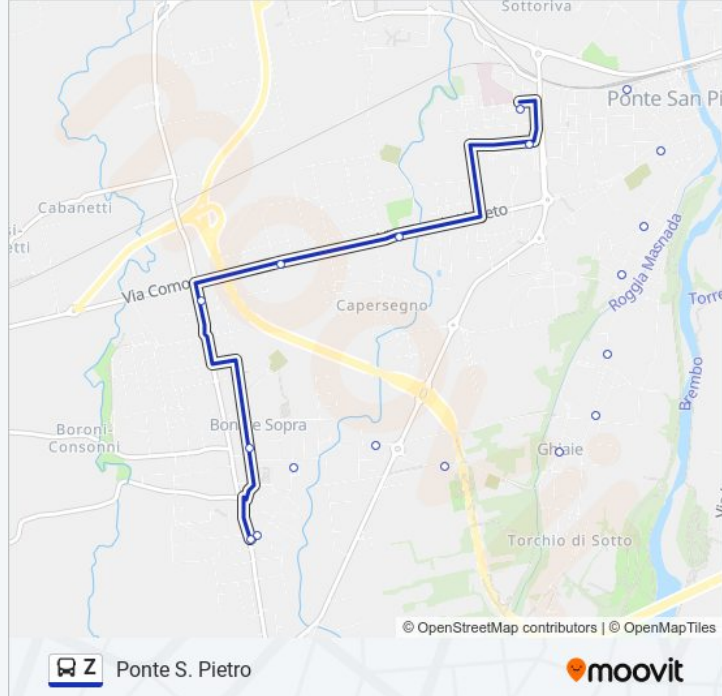

Bottanuco - Via Alighieri (Cerro)

Capriate - S.P. Rivierasca

Capriate - Via Bergamo, 66 (Rotonda)

Capriate - Via Bergamo, 20

Capriate - P.za Pio XII (Chiesa)

Capriate - Via Bustigatti

Direzione: Ponte S. Pietro

Fermate: 27

Durata del tragitto: 13 min

La linea in sintesi:

Bonate Sotto - L.go Farina

Mezzovate - Via Veneto

Bonate Sopra - Via Trieste (Madonnina)

Bonate Sopra - P.za Emanuele II

Bonate Sopra - Via Roma (Quattro Strade)

Presezzo - SP 166 (Distributore)

Presezzo - P.za Chiesa

Ponte S. Pietro - Via Berizzi (Itc)

Ponte S. Pietro Via Forlanini Clinica

Direzione: Trezzo

28 fermate

[VISUALIZZA GLI ORARI DELLA LINEA](#)

Stazione Autolinee (Pensilina 3)

Bergamo - Via S. Giorgio

Bergamo - Via Palma Il Vecchio, 3

Bergamo - Via Palma Il Vecchio

Via Broseta 85 Via XXIV Maggio

Via Salvo D Acquisto 6/8

Via Martin Luther King Mctc

Ospedale

Bonate Sopra - Via S. Rocco, 53