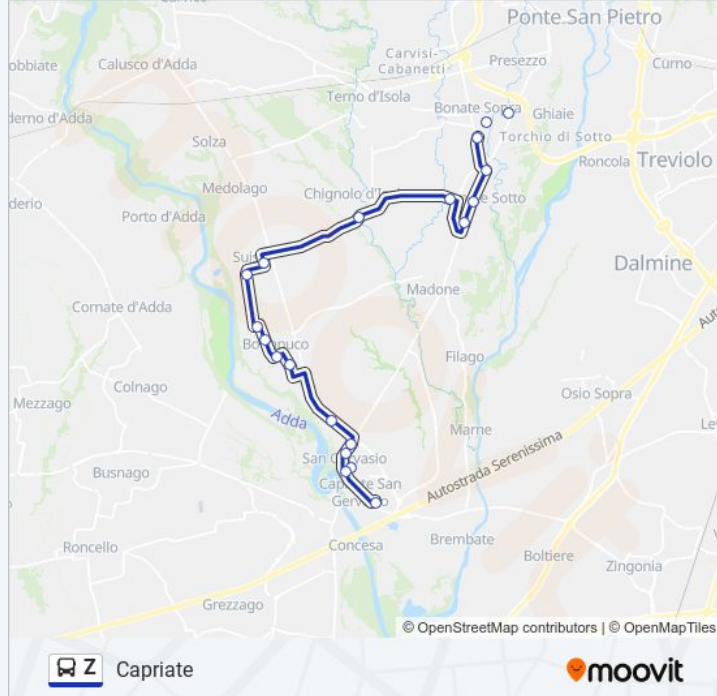

Informazioni sulla linea bus Z

Direzione: Capriate

Fermate: 27

Durata del tragitto: 55 min

La linea in sintesi:

Bottanuco - Via Trento

Bottanuco - Via Locatelli Via S. Vittore

Bottanuco - Via Castelrotto

Bottanuco - Via Alighieri (Cerro)

Capriate - S.P. Rivierasca

Capriate - Via Bergamo, 66 (Rotonda)

Capriate - Via Bergamo, 20

Capriate - P.za Pio XII (Chiesa)

Capriate - Via Bustigatti

Direzione: Ponte S. Pietro

27 fermate

[VISUALIZZA GLI ORARI DELLA LINEA](#)

Trezzo D'Adda (1° Maggio)

Capriate - Via V. Veneto (Ponte Adda)

Capriate - Via V. Veneto (Int. Crespi)

Capriate - Minitalia (Nodo V3 - A4)

Capriate - Via Giovanni Xxiii, 6/7

Capriate - Via S. Barbarigo

Capriate - Via Bergamo, 20

Capriate - Via Bergamo, 66 (Rotonda)

Capriate - S.P. Rivierasca

Bottanuco - Via Alighieri (Cerro)

Bottanuco - Via Castelrotto

Bottanuco - Via Locatelli Via S. Vittore