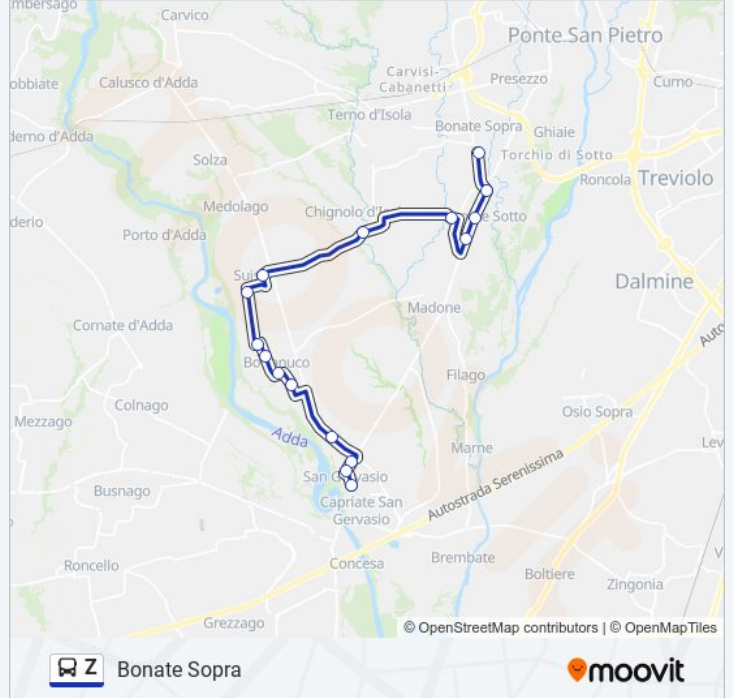

Informazioni sulla linea bus Z

Direzione: Bergamo

Fermate: 32

Durata del tragitto: 56 min

La linea in sintesi:

Bonate Sopra - Via Kennedy, 6
 Bonate Sopra - Via S. Rocco, 53
 Ospedale
 Via Martin Luther King Fr. Mctc
 Via Salvo D Acquisto 17
 Via Broseta 92b Via XXIV Maggio
 Bergamo - Via Palma Il Vecchio
 Bergamo - Via Palma Il Vecchio, 3
 Via Baschenis, 3
 Bergamo - Via Bonomelli
 Bergamo - Stazione Autolinee (Arrivi)

Direzione: Bonate Sopra

16 fermate

[VISUALIZZA GLI ORARI DELLA LINEA](#)

Capriate - Via S. Barbarigo
 Capriate - Via Bergamo, 20
 Capriate - Via Bergamo, 66 (Rotonda)
 Capriate - S.P. Rivierasca
 Bottanuco - Via Alighieri (Cerro)
 Bottanuco - Via Castelrotto
 Bottanuco - Via Locatelli Via S. Vittore
 Bottanuco - Via Trento
 Suisio - Via Alighieri (Castelletto)
 Suisio - Via De Amicis
 Chignolo - Via Donizetti (Sc. Elementari)
 Bonate Sotto - Via Garibaldi (Asl)
 Bonate Sotto - Via Veneto (Int. Carnovali)
 Bonate Sotto - L.go Farina
 Bonate Sotto - Via Mezzovate Via Veneto
 Bonate Sopra - Via Donatori Avis, 4

Direzione: Bonate Sopra

Fermate: 16

Durata del tragitto: 25 min

La linea in sintesi:

Direzione: Capriate

27 fermate

[VISUALIZZA GLI ORARI DELLA LINEA](#)

Stazione Autolinee (Pensilina 3)

Bergamo - Via S. Giorgio

Bergamo - Via Palma Il Vecchio, 3

Bergamo - Via Palma Il Vecchio

Via Broseta 85 Via XXIV Maggio

Via Salvo D Acquisto 6/8

Via Martin Luther King Mctc

Ospedale

Bonate Sopra - Via S. Rocco, 53