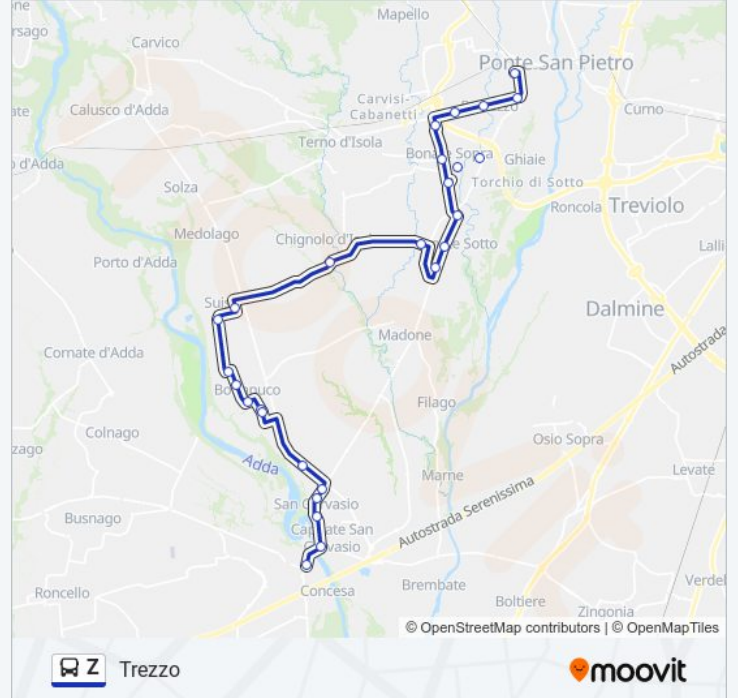

Presezzo - SP 166 (Distributore)

Presezzo - P.za Chiesa

Ponte S. Pietro - Via Berizzi (Itc)

Ponte S. Pietro Via Forlanini Clinica

Direzione: Trezzo

28 fermate

[VISUALIZZA GLI ORARI DELLA LINEA](#)

Stazione Autolinee (Pensilina 3)

Informazioni sulla linea bus Z

Direzione: Trezzo

Fermate: 28

Durata del tragitto: 52 min

La linea in sintesi:

Bottanuco - Via Trento

Bottanuco - Via Locatelli Via S. Vittore

Bottanuco - Via Castelrotto

Bottanuco - Via Alighieri (Cerro)

Capriate - S.P. Rivierasca

Capriate - Via Bergamo, 66 (Rotonda)

Capriate - Via Bergamo, 20

Capriate - P.za Pio XII (Chiesa)

Capriate - Via Roma (Ciglione)

Trezzo Sull'Adda - Via Biffi