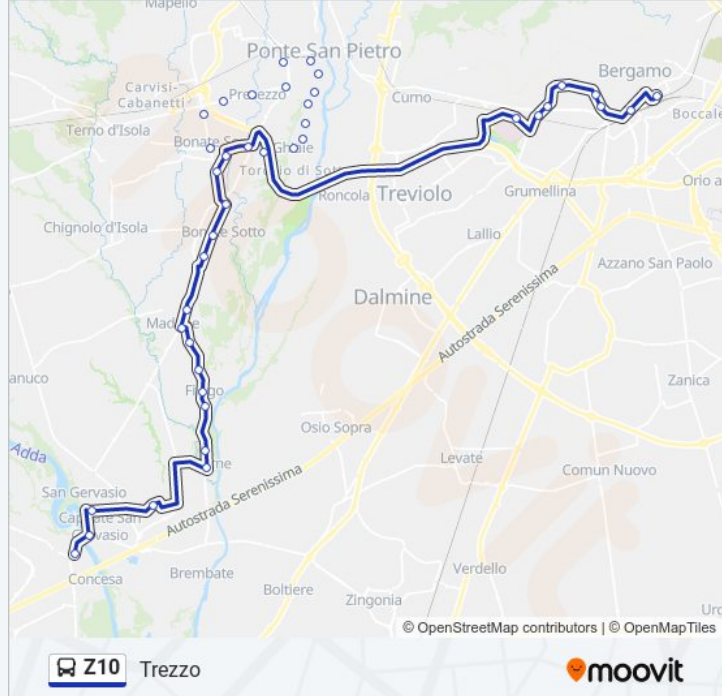

Madone - Via Italia

### Informazioni sulla linea bus Z10

**Direzione:** Trezzo

**Fermate:** 27

**Durata del tragitto:** 39 min

**La linea in sintesi:**

Filago - Via IV Novembre Via Quarenghi

Filago - P.za Dante

Filago - Via Don Belli

Marne - Via Manzoni Via Ponte Corvo

Marne - Pensilina

Grignano - Via Piave

Capriate - Via Grignano (Cimitero)

Capriate - Via Roma (Ciglione)

Trezzo Sull'Adda - Via Biffi

Orari, mappe e fermate della linea bus Z10 disponibili in un PDF su [moovitapp.com](https://moovitapp.com). Usa App Moovit per ottenere tempi di attesa reali, orari di tutte le altre linee o indicazioni passo-passo per muoverti con i mezzi pubblici a Milano e Lombardia.

© 2024 Moovit - Tutti i diritti riservati