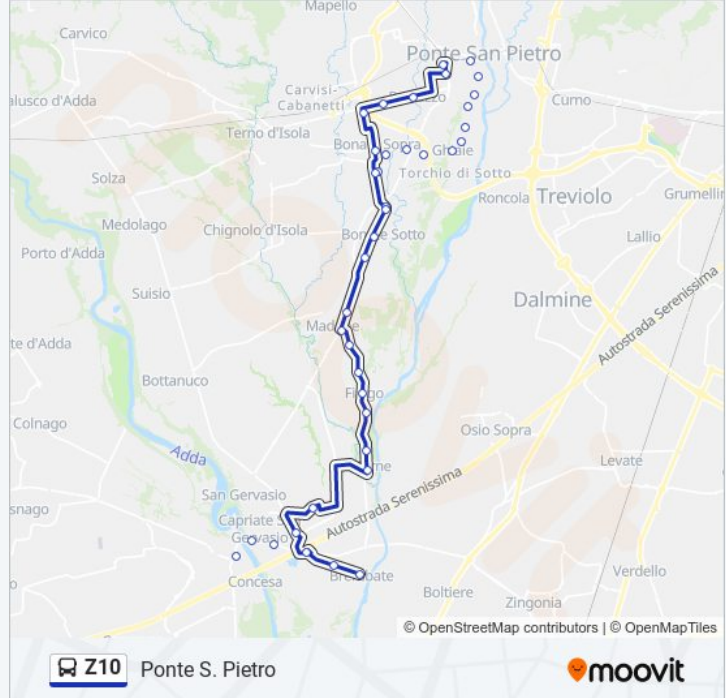

Bonate Sopra - Via S. Rocco, 53

Bonate Sopra - Via San Geminiano

Ghiaie Di Bonate - Via Europa, 6

Ghiaie Di Bonate - Piazza Locatelli

Ghiaie Di Bonate - Via Monte Grappa

Ghiaie Di Bonate - Via Don Seghezzi, 9

Ponte S. Pietro - V. Mazzini (Piscina)

Ponte S. Pietro Via Roma 66 Fr. Cimitero

Ponte S. Pietro Via Sabotino Stazione FS

Ponte S. Pietro Via Forlanini Clinica

Direzione: Trezzo

27 fermate

[VISUALIZZA GLI ORARI DELLA LINEA](#)

Ponte S. Pietro Via Forlanini Clinica

Ponte S. Pietro Via XI Febbraio Fr.2

Ponte S. Pietro Via Roma Fr.66 Cimitero

Ponte S. Pietro - V. Mazzini (Piscina)

Ghiaie Di Bonate - Via Don Seghezzi, 9

Ghiaie Di Bonate - Via Monte Grappa

Ghiaie Di Bonate - Piazza Locatelli

Ghiaie Di Bonate - Via Europa, 6

Bonate Sopra - Via San Geminiano

Bonate Sopra - Via S. Rocco, 53

Bonate Sopra - Via Kennedy, 6

Bonate Sopra - Via Kennedy, 41 (Giardino)

Mezzovate - Via Veneto

Bonate Sotto - L.go Farina

Bonate Sotto - Via Veneto (Int. Carnovali)

Madone - Via Giovanni XXIII

Madone - Via Italia (Bivio Per Filago)

Madone - Via Italia

Orari della linea bus Z10

Orari di partenza verso Trezzo:

lunedì	07:00 - 17:53
martedì	07:00 - 17:53
mercoledì	07:00 - 17:53
giovedì	Non in Servizio
venerdì	07:00 - 17:53
sabato	07:00 - 17:53
domenica	Non in Servizio

Informazioni sulla linea bus Z10

Direzione: Trezzo

Fermate: 27

Durata del tragitto: 39 min

La linea in sintesi: