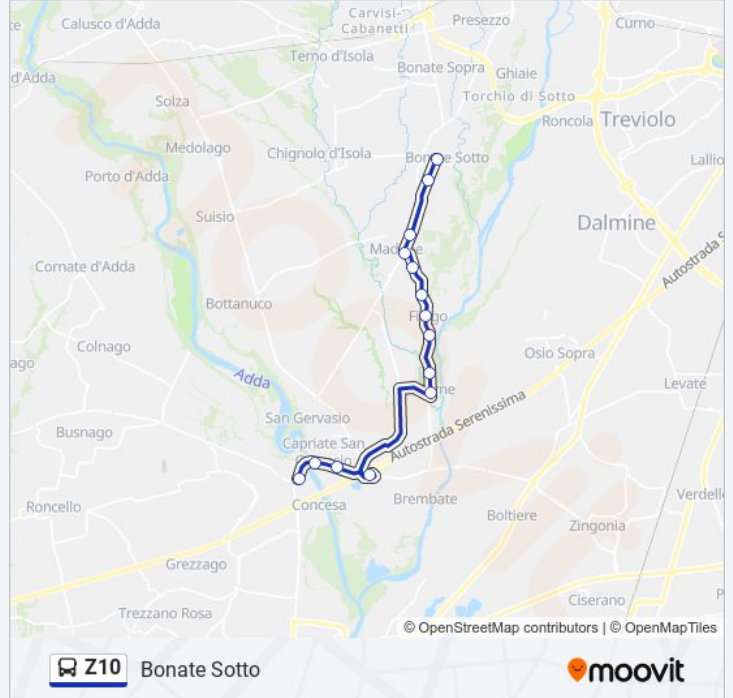

### Direzione: Bonate Sotto

14 fermate

[VISUALIZZA GLI ORARI DELLA LINEA](#)

- Trezzo D'Adda (1° Maggio)
- Capriate - Via V. Veneto (Ponte Adda)
- Capriate - Via V. Veneto (Int. Crespi)
- Capriate - Minitalia (Nodo V3 - A4)
- Marne - Pensilina
- Marne - Via Manzoni Via Ponte Corvo
- Filago - S.P. 156/Via Fermi
- Filago - P.za Dante
- Filago - Via IV Novembre Via Quarenghi
- Madone - Via Italia
- Madone - Via Italia (Bivio Per Filago)
- Madone - Via Giovanni XXIII
- Bonate Sotto - Via Veneto (Int. Carnovali)
- Bonate Sotto - L.go Farina

### Orari della linea bus Z10

Orari di partenza verso Bonate Sotto:

lunedì	20:40
martedì	20:40
mercoledì	20:40
giovedì	Non in Servizio
venerdì	20:40
sabato	20:40
domenica	Non in Servizio

### Informazioni sulla linea bus Z10

**Direzione:** Bonate Sotto

**Fermate:** 14

**Durata del tragitto:** 20 min

**La linea in sintesi:**

Madone - Via Italia