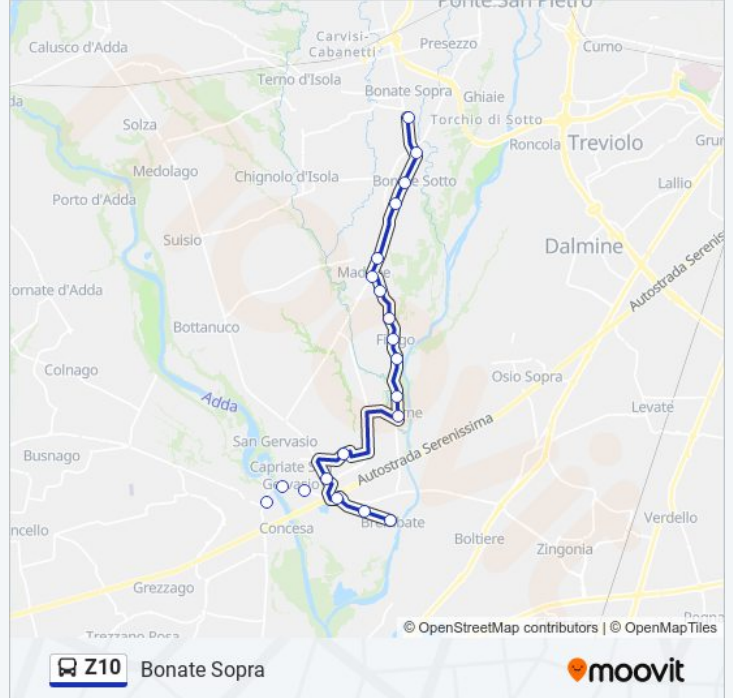

Madone - Via Giovanni XXIII

Bonate Sotto - Via Veneto (Int. Carnovali)

Bonate Sotto - L.go Farina

Mezzovate - Via Veneto

Bonate Sopra - Via Donatori Avis, 4

### Informazioni sulla linea bus Z10

**Direzione:** Bonate Sopra

**Fermate:** 17

**Durata del tragitto:** 20 min

**La linea in sintesi:**

### Direzione: Bonate Sotto

14 fermate

[VISUALIZZA GLI ORARI DELLA LINEA](#)

- Trezzo D'Adda (1° Maggio)
- Capriate - Via V. Veneto (Ponte Adda)
- Capriate - Via V. Veneto (Int. Crespi)
- Capriate - Minitalia (Nodo V3 - A4)
- Marne - Pensilina
- Marne - Via Manzoni Via Ponte Corvo
- Filago - S.P. 156/Via Fermi
- Filago - P.za Dante
- Filago - Via IV Novembre Via Quarenghi
- Madone - Via Italia
- Madone - Via Italia (Bivio Per Filago)
- Madone - Via Giovanni XXIII
- Bonate Sotto - Via Veneto (Int. Carnovali)
- Bonate Sotto - L.go Farina

Madone - Via Italia