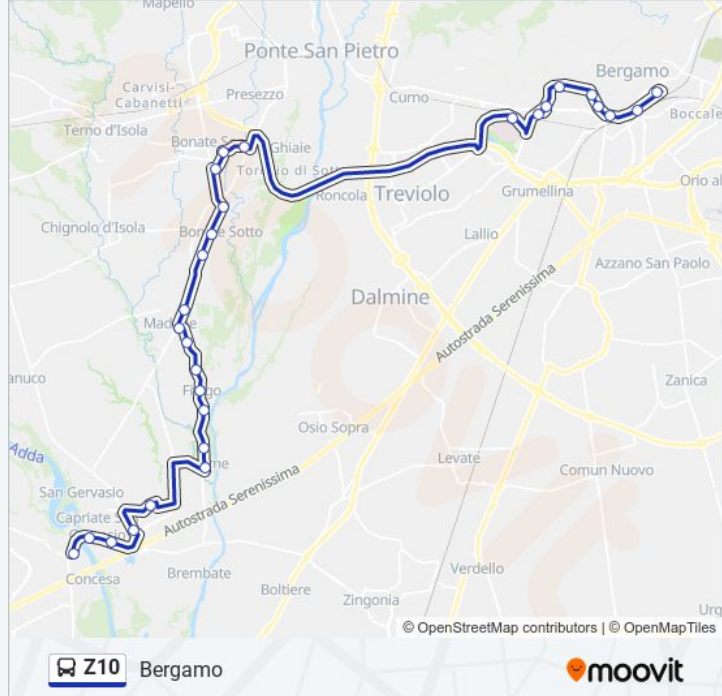

## Direzione: Bergamo

28 fermate

[VISUALIZZA GLI ORARI DELLA LINEA](#)

Trezzo D'Adda (1° Maggio)  
Capriate - Via V. Veneto (Ponte Adda)  
Capriate - Via V. Veneto (Int. Crespi)  
Capriate - Via Giovanni Xxiii, 6/7  
Grignano - Via Piave  
Marne - Pensilina  
Marne - Via Manzoni Via Ponte Corvo  
Filago - S.P. 156/Via Fermi  
Filago - P.za Dante  
Filago - Via IV Novembre Via Quarenghi  
Madone - Via Italia  
Madone - Via Italia (Bivio Per Filago)  
Madone - Via Giovanni XXIII  
Bonate Sotto - Via Veneto (Int. Carnovali)  
Bonate Sotto - L.go Farina  
Bonate Sotto - Via Mezzovate Via Veneto  
Bonate Sopra - Via Donatori Avis, 4  
Bonate Sopra - Via Kennedy, 6  
Bonate Sopra - Via S. Rocco, 53  
Ospedale  
Via Martin Luther King Fr. Mctc

## Informazioni sulla linea bus Z10

**Direzione:** Bergamo

**Fermate:** 28

**Durata del tragitto:** 47 min

**La linea in sintesi:**

Via Salvo D Acquisto 17

Via Broseta 92b Via XXIV Maggio

Bergamo - Via Palma Il Vecchio

Bergamo - Via Palma Il Vecchio, 3

Via Baschenis, 3

Bergamo - Via Bonomelli

Bergamo - Stazione Autolinee (Arrivi)

### Direzione: Bonate Sopra

17 fermate

[VISUALIZZA GLI ORARI DELLA LINEA](#)

Trezzo D'Adda (1° Maggio)

Capriate - Via V. Veneto (Ponte Adda)

Capriate - Via V. Veneto (Int. Crespi)

Capriate - Via Giovanni Xxiii, 6/7