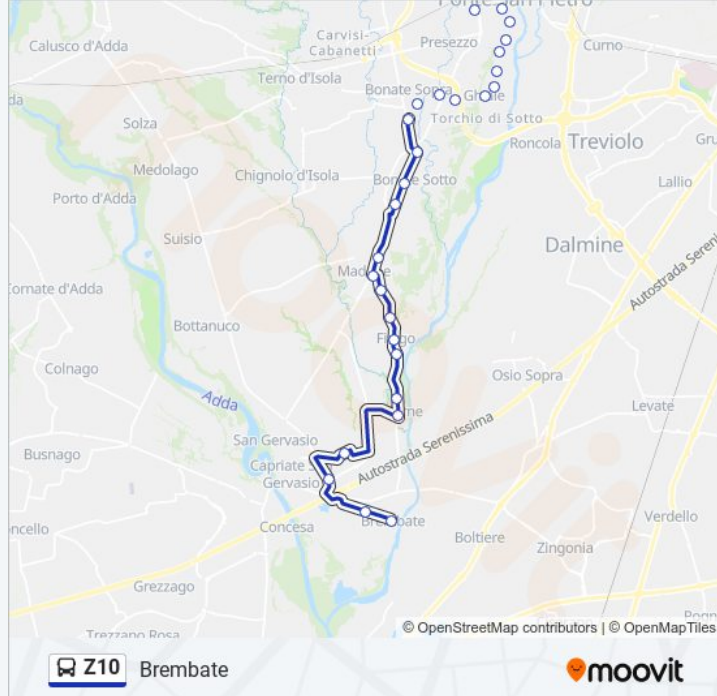

Madone - Via Italia

Marne - Via Manzoni Via Ponte Corvo

Marne - Pensilina

Grignano - Via Piave

Capriate - Via Giovanni XXIII, 6/7

Brembate - Via V. Veneto (Iper)

Brembate - Via Veneto, Piazza Todeschini

### Direzione: Ponte S. Pietro

28 fermate

[VISUALIZZA GLI ORARI DELLA LINEA](#)

Trezzo D'Adda (1° Maggio)

Capriate - Via V. Veneto (Ponte Adda)

Capriate - Via V. Veneto (Int. Crespi)

Capriate - Via Giovanni XXIII, 6/7