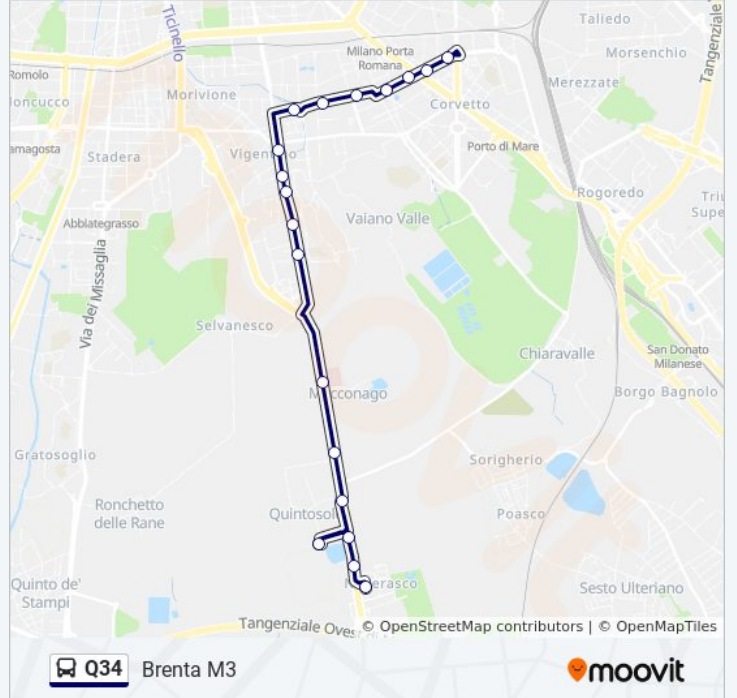

Direzione: Brenta M3

19 fermate

[VISUALIZZA GLI ORARI DELLA LINEA](#)

Noverasco (Opera)
Via Ripamonti (Ex Dazio)
Via Ripamonti Via Camporagnago
Casa Di Reclusione (Opera)
Via Ripamonti Via Quintosole
Via Ripamonti, 514
Via Ripamonti (Ist. Europeo Oncologia)
Via Ripamonti Via Chopin
Via Ripamonti Via Val Di Sole
Via Ripamonti Via Noto
Via Ripamonti Via Dell'Assunta
Via Ripamonti Via Quaranta
V.le Ortles Via Condino
V.le Ortles Via Orobica
V.le Ortles Via Calabiana
P.za Bonomelli
Brenta M3
P.le Bologna
Brenta M3

Orari della linea bus Q34

Orari di partenza verso Brenta M3:

lunedì	00:10 - 23:55
martedì	00:10 - 23:55
mercoledì	00:10 - 23:55
giovedì	00:10 - 23:55
venerdì	00:10 - 23:55
sabato	00:10 - 23:55
domenica	00:10 - 22:55

Informazioni sulla linea bus Q34

Direzione: Brenta M3

Fermate: 19

Durata del tragitto: 17 min

La linea in sintesi:

Direzione: Noverasco

27 fermate

[VISUALIZZA GLI ORARI DELLA LINEA](#)

Informazioni sulla linea bus Q34

Direzione: Noverasco

Fermate: 27

Durata del tragitto: 21 min

La linea in sintesi:

Via Ripamonti Via Chopin

Vigentino

Via Ripamonti (Ist. Europeo Oncologia)