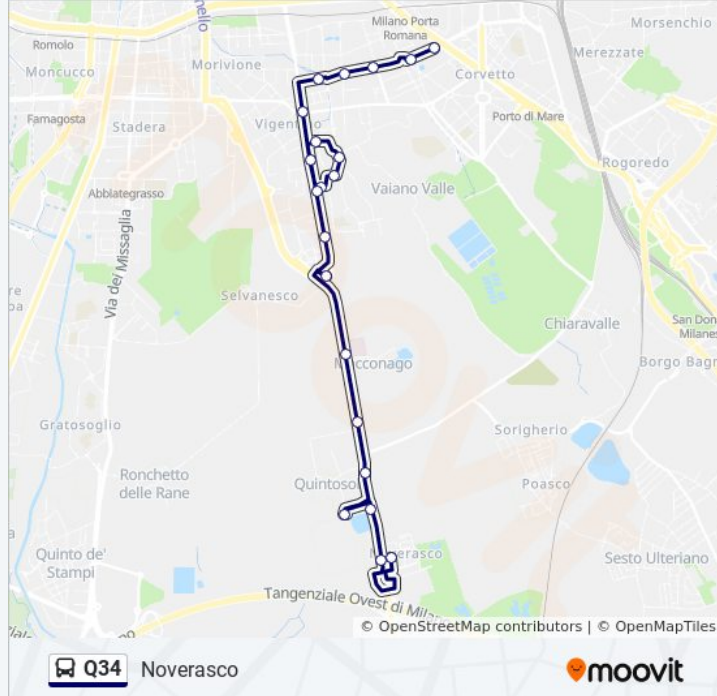

Direzione: Brenta M3

19 fermate

[VISUALIZZA GLI ORARI DELLA LINEA](#)

Noverasco (Opera)
Via Ripamonti (Ex Dazio)
Via Ripamonti Via Camporagnago
Casa Di Reclusione (Opera)
Via Ripamonti Via Quintosole
Via Ripamonti, 514
Via Ripamonti (Ist. Europeo Oncologia)
Via Ripamonti Via Chopin
Via Ripamonti Via Val Di Sole
Via Ripamonti Via Noto
Via Ripamonti Via Dell'Assunta
Via Ripamonti Via Quaranta
V.le Ortles Via Condino
V.le Ortles Via Orobica
V.le Ortles Via Calabiana
P.za Bonomelli
Brenta M3
P.le Bologna
Brenta M3

Via Montemezzi

Via Chopin Via Albinoni

Via Chopin, 50

Q.re Fatima

Q.re Fatima

Via Bottoni, 17/33

Via Bottoni, 17/11

Via Wolf Ferrari

Informazioni sulla linea bus Q34

Direzione: Noverasco

Fermate: 27

Durata del tragitto: 21 min

La linea in sintesi:

Via Ripamonti Via Chopin

Vigentino

Via Ripamonti (Ist. Europeo Oncologia)

Via Ripamonti, 514

Via Ripamonti Via Quintosole

Casa Di Reclusione (Opera)

Via Ripamonti Via Camporagno

SS 412, 1 (Opera)

Noverasco (Opera)

Orari, mappe e fermate della linea bus Q34 disponibili in un PDF su moovitapp.com. Usa [App Moovit](#) per ottenere tempi di attesa reali, orari di tutte le altre linee o indicazioni passo-passo per muoverti con i mezzi pubblici a Milano e Lombardia.