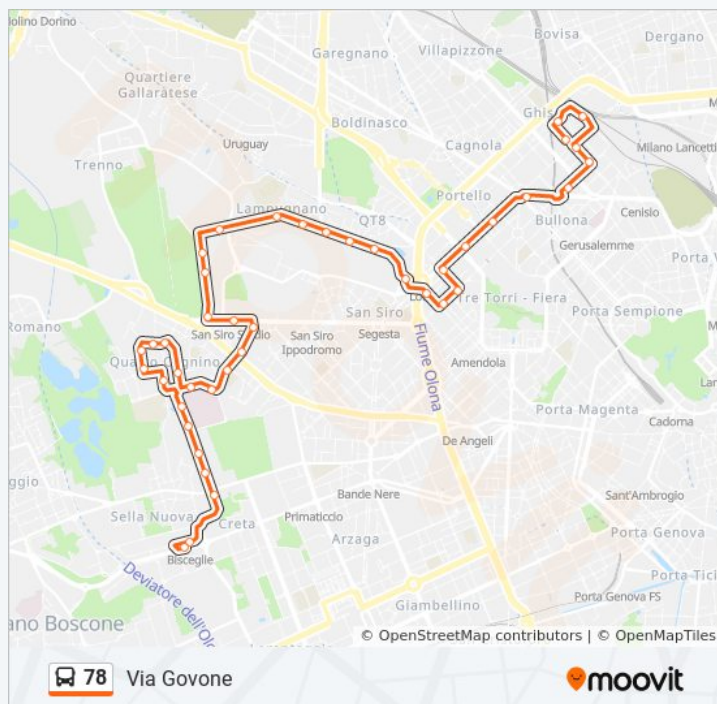

Via Mengoni, 3

Bisceglie M1

Direzione: Via Govone

43 fermate

[VISUALIZZA GLI ORARI DELLA LINEA](#)

Bisceglie M1

Bisceglie M1 (Via Lucca)

Via F.ze Armate Via Olivieri

Via Olivieri Via F.ze Armate

Via Olivieri, 12

Via Venegoni Via Olivieri

Via Venegoni Via Pio II

Via Marchesi Via F.Ili Zoia

Orari della linea bus 78

Orari di partenza verso Via Govone:

lunedì	05:55 - 21:45
martedì	05:55 - 21:45
mercoledì	05:55 - 21:45
giovedì	05:55 - 21:45
venerdì	05:55 - 21:45
sabato	05:55 - 21:45
domenica	05:52 - 21:45

Informazioni sulla linea bus 78

Direzione: Via Govone

Fermate: 43

Durata del tragitto: 49 min

La linea in sintesi:

Via Milly Via Marchesi

Via Milly, 9

Via L. Zoja Via F.lli Zoia

Via Marx Via Cannizzaro

Via Marx Via Constant

Via Pio II (Ospedale San Carlo)

Ospedale San Carlo

Via S. Giusto Via Ferreri

Via Novara Via S. Giusto

Via S. Giusto Via Dessiè

San Siro Stadio M5