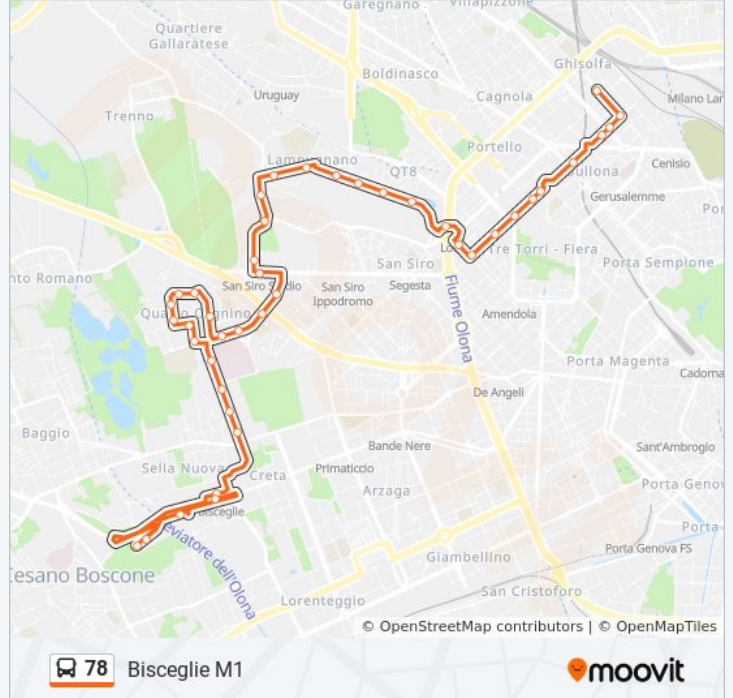

Ospedale San Carlo

Via Pio II (Ospedale San Carlo)

Via Marx Via Constant

Via Marx Via Cannizzaro

Via L. Zoja Via F.Ili Zoia

Via Milly, 9

Via Milly Via Marchesi

Via Marchesi Via F.Ili Zoia

Via Pio II Via F.Ili Zoia

Via Venegoni Via Pio II

Via Venegoni Via Olivieri

Via Olivieri, 12

Via Olivieri Via F.ze Armate

Bisceglie M1 (Via Lucca)

Via Mengoni, 11

Via Mengoni, 9

Via Mengoni, 3

Bisceglie M1

Direzione: Via Govone

43 fermate

[VISUALIZZA GLI ORARI DELLA LINEA](#)

Bisceglie M1

Bisceglie M1 (Via Lucca)

Via F.ze Armate Via Olivieri

Informazioni sulla linea bus 78

Direzione: Via Govone

Fermate: 43

Durata del tragitto: 49 min

La linea in sintesi:

Via Milly Via Marchesi

Via Milly, 9

Via L. Zoja Via F.lli Zoia