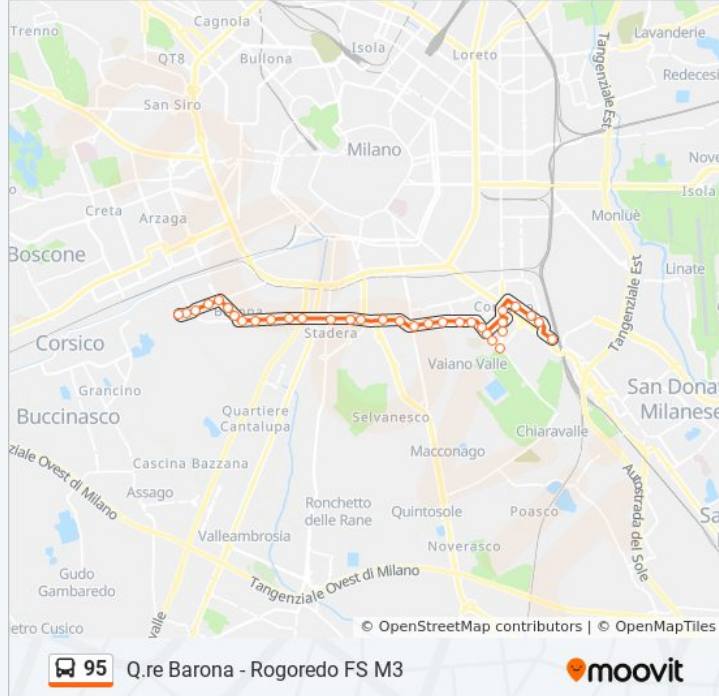

Usa Moovit per trovare le fermate della linea bus 95 più vicine a te e scoprire quando passerà il prossimo mezzo della linea bus 95

Direzione: Q.re Barona

29 fermate

[VISUALIZZA GLI ORARI DELLA LINEA](#)

Informazioni sulla linea bus 95

Direzione: Rogoredo FS M3

Fermate: 33

Durata del tragitto: 40 min

La linea in sintesi:

Via Quaranta Via Gargano

Via Quaranta Via D'Agrate

Via D'Agrate Via Cassano D'Adda

Via D'Agrate P.za Angilberto II

Via Ravenna Via Pomposa

Via Cinquecento Via Ravenna

Via Ravenna Via Barabino

Via Ravenna V.le Omero

V.le Omero Via Barabino

P.le Gabriele Rosa

V.le Martini

Via Boncompagni Via Avezzana

Porto Di Mare M3

Via Boncompagni Via Pallia

Rogoredo M3

Orari, mappe e fermate della linea bus 95 disponibili in un PDF su moovitapp.com. Usa [App Moovit](#) per ottenere tempi di attesa reali, orari di tutte le altre linee o indicazioni passo-passo per muoverti con i mezzi pubblici a Milano e Lombardia.