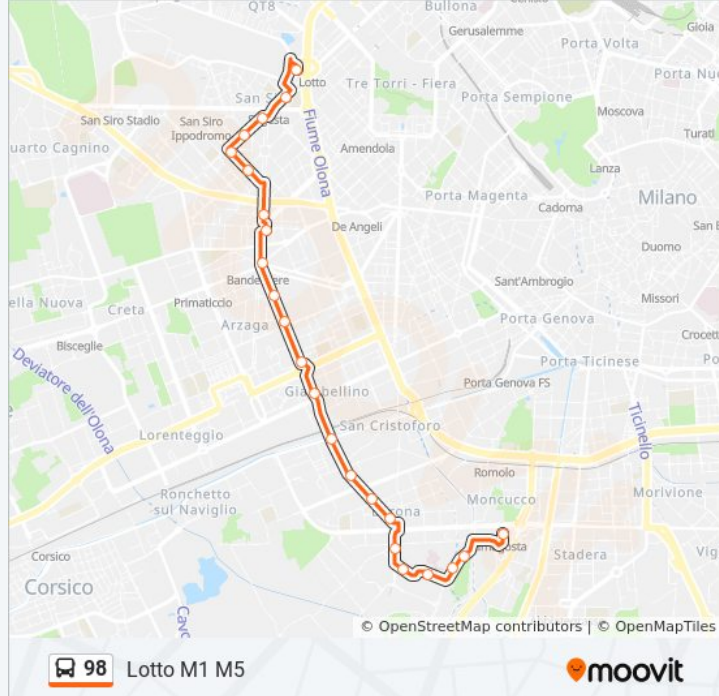

23 fermate

[VISUALIZZA GLI ORARI DELLA LINEA](#)

Famagosta M2

Via S. Vigilio Via S. Paolino

Via S. Vigilio (Pronto Soccorso)

Ospedale San Paolo

Via Voltri Via Di Rudinì

Via Voltri Via Ovada

Via S. Rita P.za Miani

Via S. Rita Via Bari

P.za Ohm

Via L. Il Moro Cavalcavia Don Milani

Via Brunelleschi

P.za Frattini

Via Soderini Via D'Alviano

Via D'Alviano Via Tuberose

### Informazioni sulla linea bus 98

**Direzione:** Lotto M1 M5

**Fermate:** 23

**Durata del tragitto:** 40 min

**La linea in sintesi:**

Via Civitali Via Paravia

Via Paravia Via Zamagna

Segesta M5

Via Gavirate Via Gignese

Lotto (Fieramilanocity) M1 M5

Orari, mappe e fermate della linea bus 98 disponibili in un PDF su [moovitapp.com](https://moovitapp.com). Usa [App Moovit](#) per ottenere tempi di attesa reali, orari di tutte le altre linee o indicazioni passo-passo per muoverti con i mezzi pubblici a Milano e Lombardia.