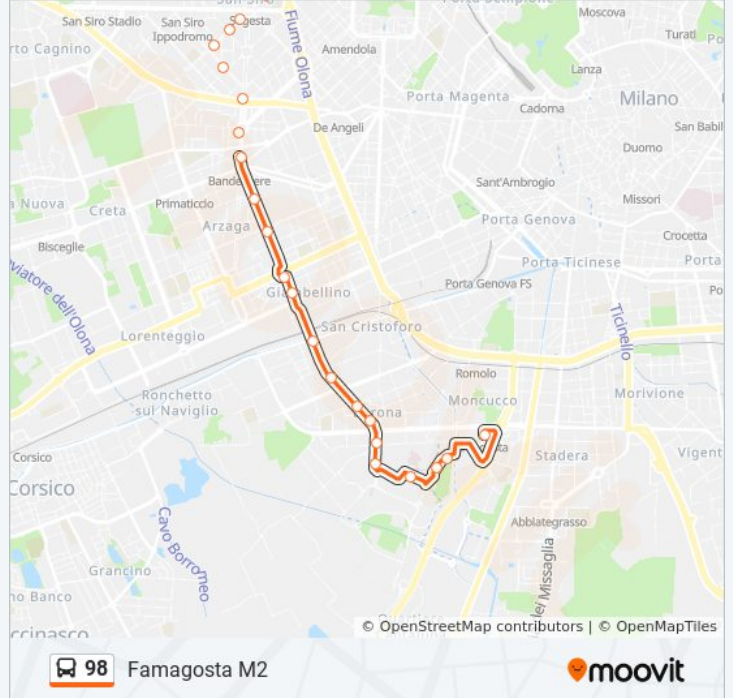

### Direzione: Famagosta M2

23 fermate

[VISUALIZZA GLI ORARI DELLA LINEA](#)

Lotto (Fieramilanocity) M1 M5  
Via Gavirate Via Gignese  
Segesta M5  
Via Paravia Via Zamagna  
Via Civitali Via Paravia  
Via Morgantini Via Civitali  
Via Rembrandt V.le Aretusa  
P.le Siena  
Bande Nere M1  
Via D'Alviano Via Tuberose  
Via Soderini Via D'Alviano  
P.za Frattini  
Via Brunelleschi  
Via L. Il Moro Cavalcavia Don Milani  
P.za Ohm  
Via S. Rita Via Bari  
Via S. Rita P.za Miani  
Via Voltri Via Ovada  
Via Voltri Via Di Rudinì  
Ospedale San Paolo  
Via S. Vigilio (Pronto Soccorso)

### Informazioni sulla linea bus 98

**Direzione:** Famagosta M2

**Fermate:** 23

**Durata del tragitto:** 44 min

**La linea in sintesi:**

Via S. Vigilio Via S. Paolino

Famagosta M2

**Direzione: Lotto M1 M5**

23 fermate

[VISUALIZZA GLI ORARI DELLA LINEA](#)

Famagosta M2

Via S. Vigilio Via S. Paolino

Via S. Vigilio (Pronto Soccorso)

Ospedale San Paolo

Via Voltri Via Di Rudinì

Via Voltri Via Ovada

Via S. Rita P.za Miani

Via S. Rita Via Bari

P.za Ohm

Via L. Il Moro Cavalcavia Don Milani

Via Brunelleschi

P.za Frattini

Via Soderini Via D'Alviano

Via D'Alviano Via Tuberose