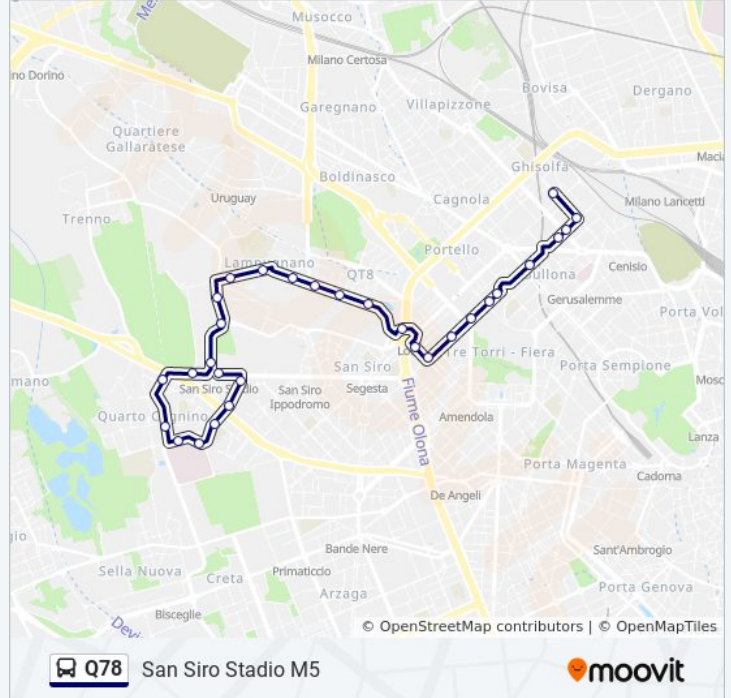

Informazioni sulla linea bus Q78

Direzione: San Siro Stadio M5

Fermate: 30

Durata del tragitto: 30 min

La linea in sintesi:

Via Harar Via Pinerolo

Via Novara Via S. Elena

Via Marx Via Constant

Via Pio II (Ospedale San Carlo)

Ospedale San Carlo

Via S. Giusto Via Ferreri

Via Novara Via S. Giusto

Via S. Giusto Via Dessiè

San Siro Stadio M5

Direzione: Via Govone

24 fermate

[VISUALIZZA GLI ORARI DELLA LINEA](#)

San Siro Stadio M5

Via Pinerolo, 68

Via Pinerolo, 76

Via Ippodromo Via Patroclo

Via Ippodromo Via Diomede

Via Diomede Via Trenno

Via Diomede Via Sant'Elia

Informazioni sulla linea bus Q78

Direzione: Via Govone

Fermate: 24

Durata del tragitto: 15 min

La linea in sintesi:

Via Mac Mahon Via P. Eugenio

Via Govone Via P. Eugenio

Via Govone