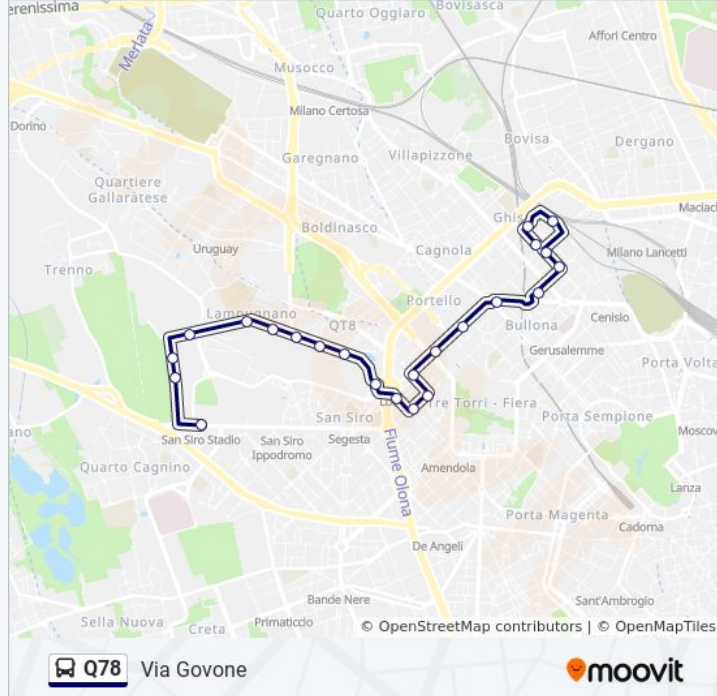

Informazioni sulla linea bus Q78

Direzione: San Siro Stadio M5

Fermate: 30

Durata del tragitto: 30 min

La linea in sintesi:

Via Harar Via Pinerolo

Via Novara Via S. Elena

Via Marx Via Constant

V.le Teodorico Via Val Vigezzo

P.za Firenze

P.za Caneva

Orari della linea bus Q78

Orari di partenza verso Via Govone:

lunedì	00:00 - 23:45
martedì	00:00 - 23:45
mercoledì	00:00 - 23:45
giovedì	00:00 - 23:45
venerdì	00:00 - 23:45
sabato	00:00 - 23:45
domenica	00:00 - 22:45

Informazioni sulla linea bus Q78

Direzione: Via Govone

Fermate: 24

Durata del tragitto: 15 min

La linea in sintesi:

Via Mac Mahon Via P. Eugenio

Via Govone Via P. Eugenio

Via Govone

Via P. Eugenio, 63 (Centro Commerciale)

Via Govone Via Pecetta

Via Govone

Orari, mappe e fermate della linea bus Q78 disponibili in un PDF su moovitapp.com. Usa [App Moovit](https://moovitapp.com) per ottenere tempi di attesa reali, orari di tutte le altre linee o indicazioni passo-passo per muoverti con i mezzi pubblici a Milano e Lombardia.